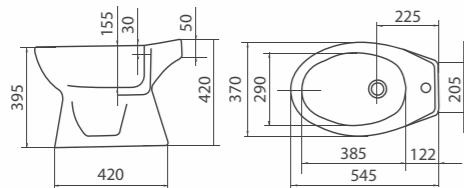

Биде

Арт. S10501100
370x395x545 мм; 16,2 кг

- отверстие под смеситель
- перелив
- декоративное кольцо
- комплект креплений