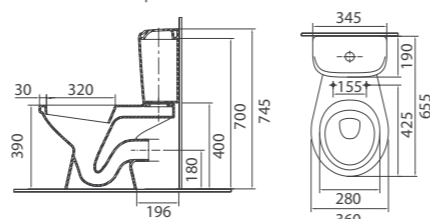

Компакт «Вектор Soft Close»
Арт. S16931100 / S16930100
360x770x630 мм; 26,0 кг

- горизонтальный выпуск
- бачок классического типа
- однорежимная арматура 6 л
- нижний подвод воды
- полипропиленовое сиденье
- комплект креплений