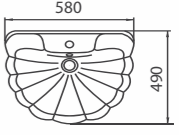

- отверстие по центру
- перелив
- декоративное кольцо
- комплект креплений