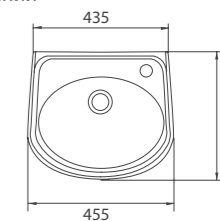

- отверстие с правой стороны
- перелив
- декоративное кольцо
- комплект креплений