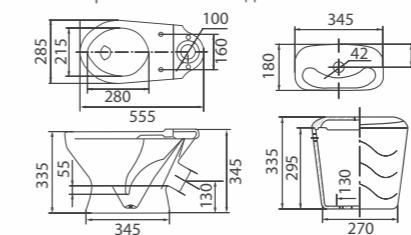

Компакт «Бемби» детский (голубое сиденье)
Арт. S10990050
345x670x555 мм; 21,2 кг

- косой выпуск
- бачок классического типа
- однорежимная арматура б л
- боковой подвод воды
- декоративная заглушка
- комплект креплений
- полипропиленовое сиденье