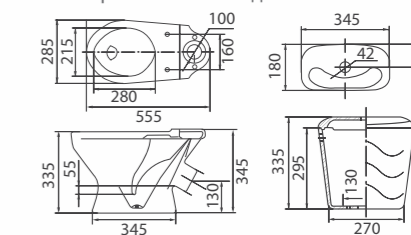

Компакт «Бемби» детский (розовое сиденье)
Арт. S10990073
345x670x555 мм; 21,2 кг

- косой выпуск
- бачок классического типа
- однорежимная арматура б л
- боковой подвод воды
- декоративная заглушка
- комплект креплений
- полипропиленовое сиденье