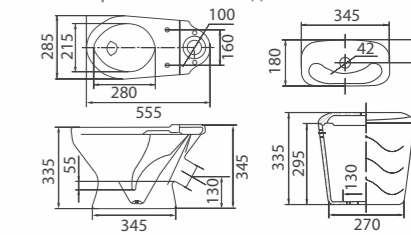

Компакт «Бемби» детский (синее сиденье)
Арт. S10990055
345x670x555 мм; 21,2 кг

- косой выпуск
- бачок классического типа
- однорежимная арматура б л
- боковой подвод воды
- декоративная заглушка
- комплект креплений
- полипропиленовое сиденье