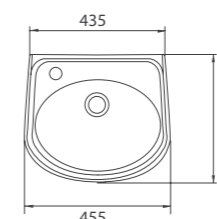

- отверстие с левой стороны
- перелив
- декоративное кольцо
- комплект креплений