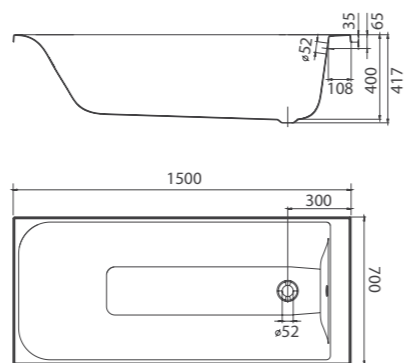

Ванна прямоугольная «Фортуна» 150x70 см

Арт. SWP1650000
1500x700x400 мм; 16 кг

1. В комплекте:
2. ножки
   - настенные крепежные элементы