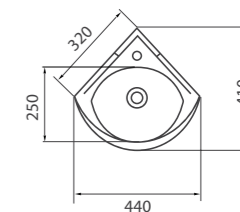

- с отверстием под смеситель
- комплект креплений

Умывальник «Вектор 60»
Арт. S16116000
600x190x455 мм; 13 кг