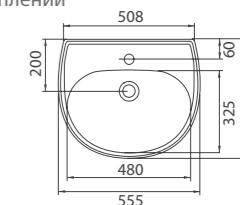

Арт. S06105600

555x155x460 мм; 12,4 кг

- без отверстия под смеситель
- перелив
- декоративное кольцо
- комплект креплений

Умывальник «Коломбо»

Арт. S06115600

555x155x460 мм; 12,4 кг

- отверстие по центру
- перелив
- декоративное кольцо
- комплект креплений