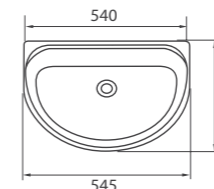

Умывальник «Вектор 60»
 Арт. S16116000
 600x190x455 мм; 13 кг

- отверстие по центру
- перелив
- декоративное кольцо
- комплект креплений

Пьедестал «Вектор»
 Арт. S1670000
 165x685x157 мм; 8 кг

Умывальник «Полиссия R»
 Арт. S19105500
 545x185x415 мм; 11,6 кг

- без отверстия под смеситель
- комплект креплений

Умывальник «Полиссия R»
 Арт. S19115500
 545x185x415 мм; 11,6 кг

- отверстие по центру
- комплект креплений

Компакт «Вектор Standard 1»
 Арт. S16990100
 360x770x630 мм; 25,8 кг