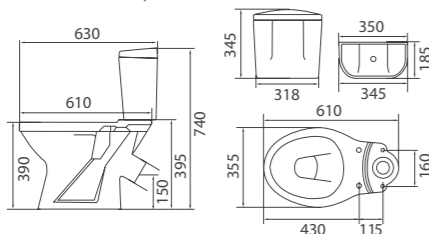

Умывальник «Вектор 50»
Арт. S16215000
495x165x410 мм; 9,8 кг

- косой выпуск
- однорежимная арматура 6 л
- нижний подвод воды
- полипропиленовое сиденье
- комплект креплений