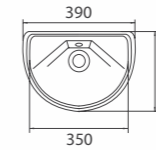

- без отверстия под смеситель
- перелив
- комплект креплений

Рукомойник «Оригинал»
Art. S08224000
390x135x256 мм; 6 кг