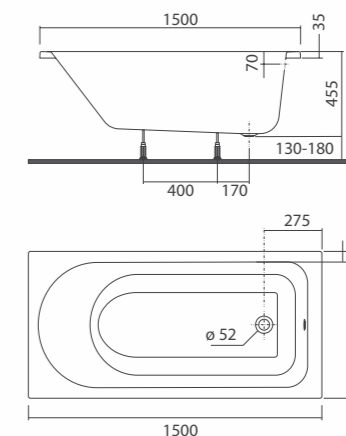

В комплекте:
• мебельный умывальник Акцент 65
• тумба Акцент D60 с одной нерегулируемой полкой
• ручки
• монтажный набор

Набор мебели «Акцент 1» белый глянец/венге

Арт. F12416501
600x670x320 мм; 32 кг

В комплекте:
• мебельный умывальник Акцент 65
• тумба Акцент D60 с одной нерегулируемой полкой
• ручки
• монтажный набор

Набор мебели «Акцент 2» белый глянец

Арт. F12426500
600x540x320 мм; 30,2 кг

В комплекте:
• мебельный умывальник Акцент 65
• подвесная тумба Акцент D60 с одним ящиком
• ручки
• монтажный набор

Набор мебели «Акцент 2» белый глянец/венге

Арт. F12426501
600x540x320 мм; 30,2 кг

В комплекте:
• мебельный умывальник Акцент 65
• подвесная тумба Акцент D60 с одним ящиком
• ручки
• монтажный набор

Шкафчик Акцент A18 белый глянец

Арт. F12201100
250x800x180 мм; 8 кг

В комплекте:
• ручка
• монтажный набор

Шкафчик Акцент A18 белый глянец/венге

Арт. F12201102
250x800x180 мм; 8 кг

В комплекте:
• ручка
• монтажный набор

Зеркало Акцент L50 белый глянец

F12304900
495x800x20 мм; 8 кг

В комплекте:
• монтажный набор

Зеркало Акцент L50 белый глянец /венге

F12304902
495x800x20 мм; 8 кг

В комплекте:
• монтажный набор

Ножки H120x40 квадратные

Арт. S11064010

В комплекте:
• ножки – 2 шт.

* Ножки не входят в комплект мебели.
При необходимости ножки нужно заказывать дополнительно.

Ванна прямоугольная «Акцент» 150x70 см

Арт. SWP1250000
1500x700x440 мм; 19 кг

В комплекте:
• ножки
• настенные крепежные элементы