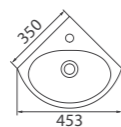

Рукомойник угловой «Лотос 35»
 Арт. S14273500
 453x130x350 мм; 7,7 кг

- отверстие по центру
- перелив
- декоративное кольцо
- комплект креплений

Умывальник «Лотос 50»
 Арт. S14215000
 500x145x420 мм; 11,4 кг