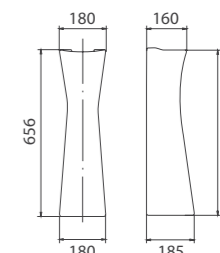

Пьедестал «Элегант H»
Арт. S07700000
180x656x185 мм; 6,6 кг

Компакт «Венеция 2»
Арт. S05920100
355x740x630 мм; 27,6 кг