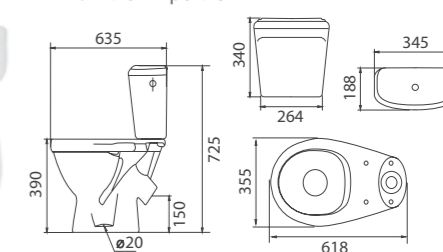

- косой выпуск
- бачок классического типа
- однорежимная арматура 6 л
- боковой подвод воды
- декоративная заглушка
- полипропиленовое сиденье
- комплект креплений