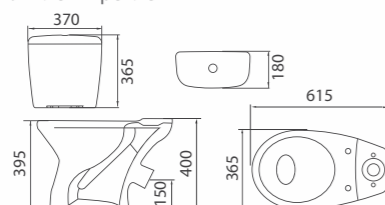

- косой выпуск
- бачок классического типа
- однорежимная арматура б л
- боковой подвод воды
- декоративная заглушка
- полипропиленовое сиденье
- комплект креплений

Компакт «Славута R»
Арт. S17990100
355x765x615 мм; 27,3 кг