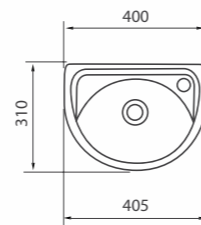

- отверстие с правой стороны
- комплект креплений

Рукомойник «Славута R»
Арт. S17234000
400x150x310 мм; 6,1 кг