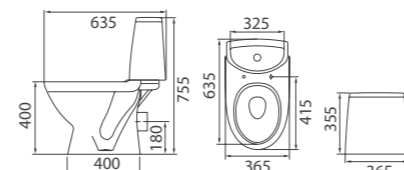

Компакт «Лотос Optima 2 soft-close»

Арт. S 14952600
365x755x635 мм; 30,4 кг

- горизонтальный выпуск
- бачок скандинавского типа
- двухрежимная арматура 3/6 л
- нижний подвод воды
- дюропластовое сиденье SOFT CLOSE (механизм плавного опускания)
- комплект креплений