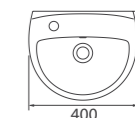

Рукомойник «Акцент 40»

Арт. S12234000
400x120x330 мм; 8,1 кг

- отверстие с левой стороны
- перелив
- декоративное кольцо
- комплект креплений