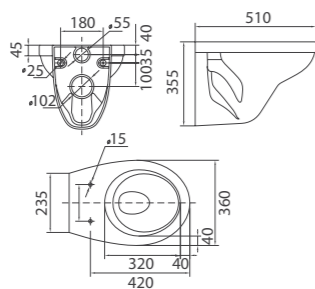

Умывальник «Орхидея R» белый
Арт. S18105800
580x200x490 мм; 13,7 кг

- полипропиленовое сиденье