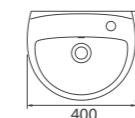

Рукомойник «Акцент 40»

Арт. S12224000
400x120x330 мм; 8,1 кг

- отверстие с правой стороны
- перелив
- декоративное кольцо
- комплект креплений