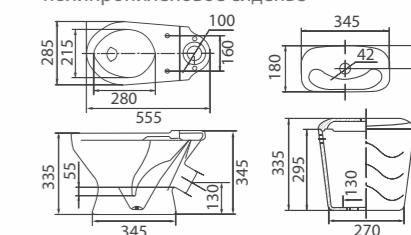

- косой выпуск
- бачок классического типа
- однорежимная арматура б л
- боковой подвод воды
- декоративная заглушка
- комплект креплений
- полипропиленовое сиденье