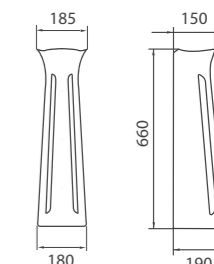

Пьедестал для раковин (R)
Арт. S19701000
180x660x190 мм; 6,5 кг