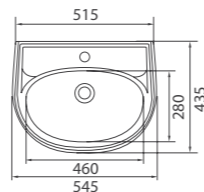

Компакт «Венеция»
Арт. S05920000
355x740x630 мм; 27,6 кг

- отверстие по центру
- перелив
- декоративное кольцо
- комплект креплений
- для установки на пьедестал или кронштейны