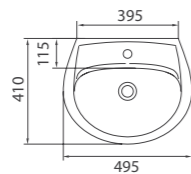

Умывальник «Вектор 50»
 Арт. S16215000
 495x165x410 мм; 9,8 кг

- отверстие по центру
- перелив
- декоративное кольцо
- комплект креплений

Умывальник «Вектор 55»
 Арт. S16115500
 545x175x425 мм; 10,8 кг

- отверстие по центру
- перелив
- декоративное кольцо
- комплект креплений