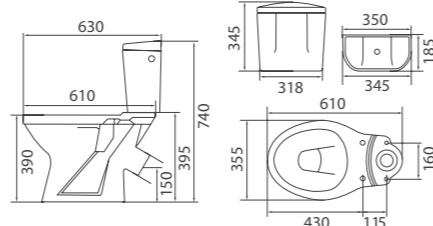

- косой выпуск
- однорежимная арматура 6 л
- боковой подвод воды
- декоративная заглушка
- полипропиленовое сиденье
- комплект креплений