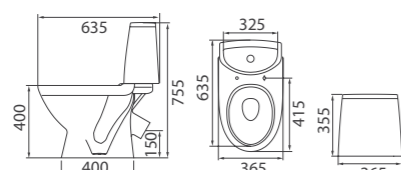

Компакт «Лотос Optima 2 soft-close»

Арт. S14950600
365x755x635 мм; 30,6 кг

- косой выпуск
- бачок скандинавского типа
- двухрежимная арматура 3/6 л
- нижний подвод воды
- дюропластовое сиденье SOFT CLOSE (механизм плавного опускания)
- комплект креплений

Рукомойник «Акцент 40»

Арт. S12224000
400x120x330 мм; 8,1 кг

- отверстие с правой стороны
- перелив
- декоративное кольцо
- комплект креплений