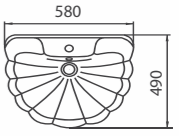

- отверстие по центру
- перелив
- декоративное кольцо
- комплект креплений