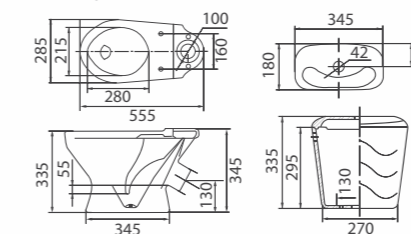

Компакт «Бемби» детский (фиолетовое сиденье)
Арт. S10990065
345x670x555 мм; 21,2 кг

- косой выпуск
- бачок классического типа
- однорежимная арматура б л
- боковой подвод воды
- декоративная заглушка
- комплект креплений
- полипропиленовое сиденье