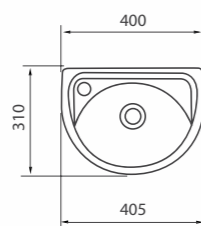

- отверстие с левой стороны
- комплект креплений