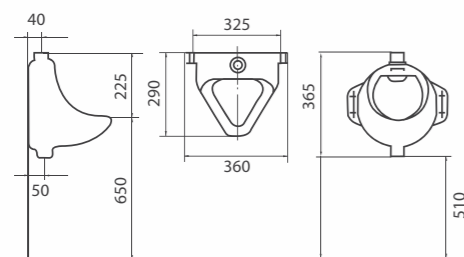

- В комплекте:
- ручки
- монтажный набор

Зеркало «Лотос» L70 венге

Арт. F14307001
700x800x20 мм; 11,2 кг

- В комплекте:
- монтажный набор

Писсуар R

Арт. S10610100
360x365x290 мм; 7,1 кг

- вертикальный выпуск
- верхний подвод воды
- комплект креплений