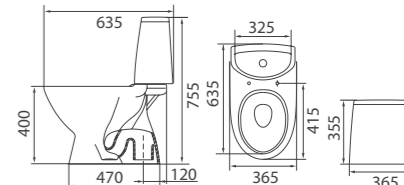

Компакт «Лотос Optima 2»
Арт. S14962600
365x755x635 мм; 30,3 кг

- вертикальный выпуск
- бачок скандинавского типа
- однорежимная арматура 6 л
- нижний подвод воды
- дюропластовое сиденье
- комплект креплений