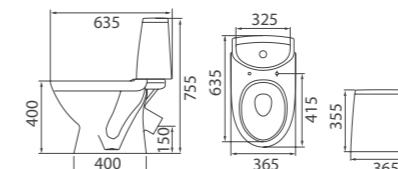

Компакт «Лотос Standard 1»
Арт. S14941100
365x755x635 мм; 30,8 кг

- косой выпуск
- бачок скандинавского типа
- однорежимная арматура 6 л
- нижний подвод воды
- сиденье из АВС-пластика
- комплект креплений

Компакт «Лотос Standard 1»
Арт. S14942100
365x755x635 мм; 29,5 кг