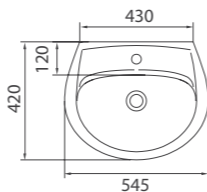

Компакт «Элегант»
 Арт. S07990000
 355x725x635 мм; 28 кг

- косой выпуск
- бачок классического типа
- однорежимная арматура 6 л
- боковой подвод воды
- декоративная заглушка
- полипропиленовое сиденье
- комплект креплений

Умывальник «Вектор 50»
 Арт. S16215000
 495x165x410 мм; 9,8 кг

- отверстие по центру
- перелив
- декоративное кольцо
- комплект креплений

Умывальник «Вектор 55»
 Арт. S16115500
 545x175x425 мм; 10,8 кг

- отверстие по центру
- перелив
- декоративное кольцо
- комплект креплений