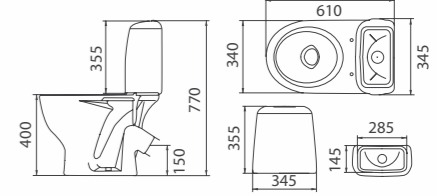

- косой выпуск
- бачок скандинавского типа
- однорежимная арматура 6 л
- нижний подвод воды
- полипропиленовое сиденье
- комплект креплений