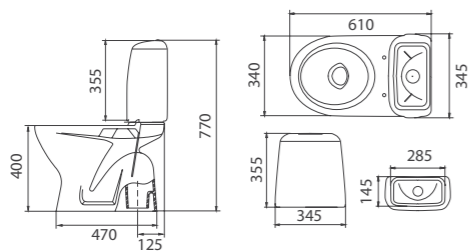

Умывальник «Венеция»
Арт. S05105500
545x155x435 мм; 12,4 кг

Компакт «Оригинал Вертикальный»

Арт. S08961500

340x770x610 мм; 28,3 кг

- вертикальный выпуск
- бачок скандинавского типа
- двухрежимная арматура 3/6 л
- нижний подвод воды
- дюропластовое сиденье
- комплект креплений