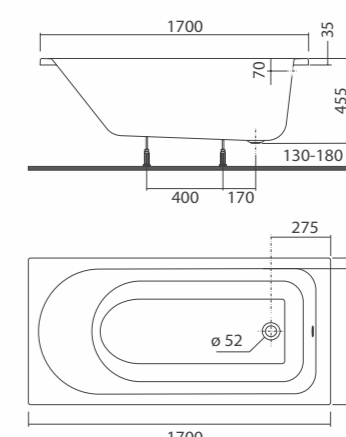

Ванна прямоугольная «Акцент» 170x70 см

Арт. SWP1270000
1700x700x440 мм; 22 кг

В комплекте:
• ножки
• настенные крепежные элементы

* Ванны Акцент можно дополнительно комплектовать универсальными фронтальными и боковыми панелями Colombo.