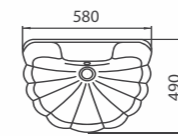

- без отверстия
- перелив
- декоративное кольцо
- комплект креплений