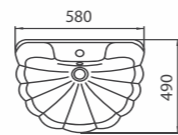

- отверстие по центру
- перелив
- декоративное кольцо
- комплект креплений