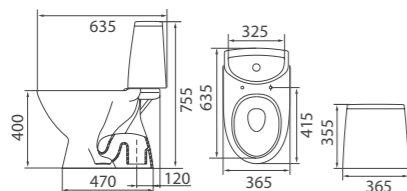

Компакт «Лотос Optima 2»

Арт. S14961600
365x755x635 мм; 31,6 кг

- вертикальный выпуск
- бачок скандинавского типа
- двухрежимная арматура 3/6 л
- нижний подвод воды
- дюропластовое сиденье
- комплект креплений