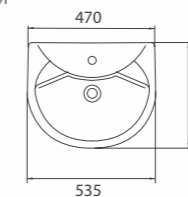

- отверстие по центру
- перелив
- декоративное кольцо
- комплект креплений