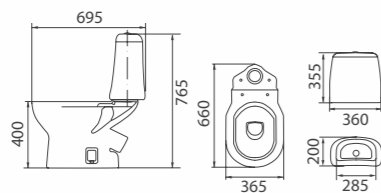

- косой выпуск
- бачок скандинавского типа
- однорежимная арматура 6 л
- нижний подвод воды
- полипропиленовое сиденье
- комплект креплений

Умывальник «Оригинал»
Art. S08215300
535x145x420 мм; 11,4 кг