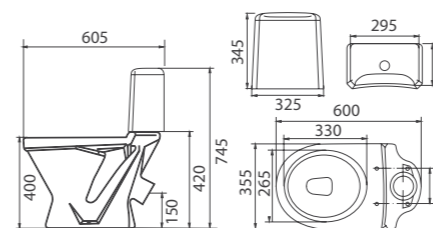

Компакт «Коломбо скандинавский»

Арт. S06940100

355x790x605 мм; 28,7 кг

- косой выпуск
- бачок скандинавского типа
- однорежимная арматура 6 л
- нижний подвод воды
- полипропиленовое сиденье
- комплект креплений