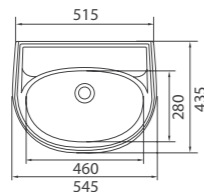

Компакт «Коломбо скандинавский»

Арт. S06940100

355x790x605 мм; 28,7 кг

- косой выпуск
- бачок скандинавского типа
- однорежимная арматура 6 л
- нижний подвод воды
- полипропиленовое сиденье
- комплект креплений

Умывальник «Венеция»
 Арт. S05105500
 545x155x435 мм; 12,4 кг

- без отверстия под смеситель
- перелив
- декоративное кольцо
- комплект креплений
- для установки на пьедестал или кронштейны

Умывальник «Венеция»
 Арт. S05115500
 545x155x435 мм; 12,4 кг