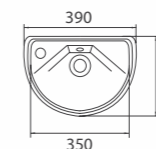

- отверстие с левой стороны
- перелив
- комплект креплений

Умывальник «Оригинал»
Art. S08205300
535x145x420 мм; 11,4 кг