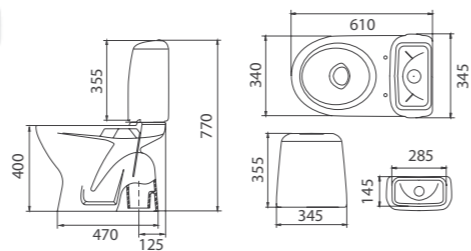

Компакт «Оригинал Вертикальный 2»

Арт. S08991100

340x770x610 мм; 27,4 кг

- вертикальный выпуск
- бачок скандинавского типа
- однорежимная арматура 6 л
- нижний подвод воды
- полипропиленовое сиденье
- комплект креплений