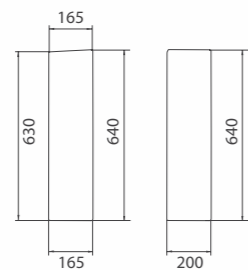

Пьедестал «Универсал»
Art. S10700000
200x640x165 мм; 11,7 кг