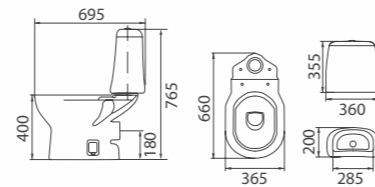

- горизонтальный выпуск
- бачок скандинавского типа
- двухрежимная арматура 3/6 л
- нижний подвод воды
- дюропластовое сиденье
- комплект креплений

Рукомойник «Оригинал»
Art. S08234000
390x135x256 мм; 6 кг

- отверстие с левой стороны
- перелив
- комплект креплений