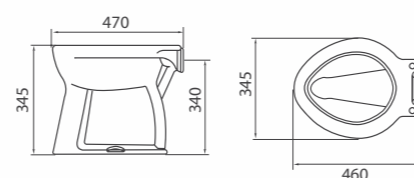

Унитаз Эпика без полочки

Арт. S15301000
350x415x610 мм; 13,9 кг

- косой выпуск
- комплект креплений

Унитаз «Дачный R»

Арт. S10341100
345x390x460 мм; 12,1 кг

- комплект креплений

Набор мебели «Лотос 2»

Арт. F14437001
650x540x320 мм; 38,7 кг