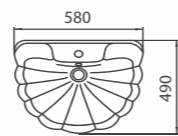

- отверстие по центру
- перелив
- декоративное кольцо
- комплект креплений