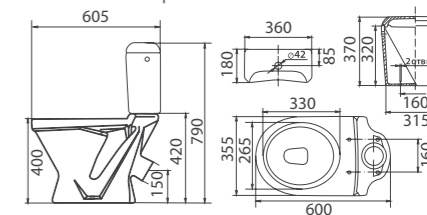

Пьедестал «Коломбо»

Арт. S06700000

165x630x160 мм; 6,3 кг

Компакт «Коломбо»

Арт. S06940000

355x790x605 мм; 28,8 кг

- косой выпуск
- бачок классического типа
- однорежимная арматура 6 л
- боковой подвод воды
- декоративная заглушка
- полипропиленовое сиденье
- комплект креплений