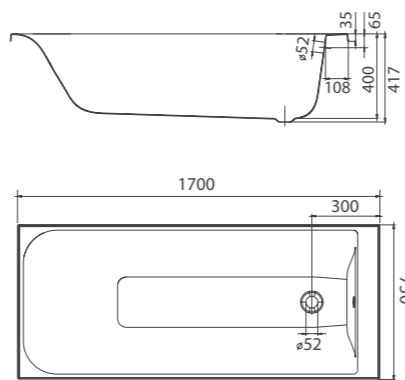

Ванна прямоугольная «Фортуна» 170x75 см

Арт. SWP1675000
1700x750x400 мм; 20 кг

1. В комплекте:
2. ножки
   - настенные крепежные элементы

* Ванны Фортуна можно дополнительно комплектовать универсальными фронтальными и боковыми панелями Colombo.