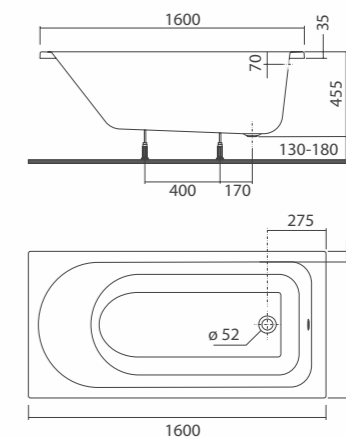

Ванна прямоугольная «Акцент» 160x70 см

Арт. SWP1260000
1600x700x440 мм; 20 кг

В комплекте:
• ножки
• настенные крепежные элементы