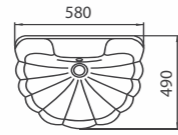

- без отверстия
- перелив
- декоративное кольцо
- комплект креплений