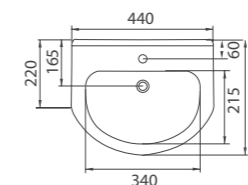

- отверстие по центру
- перелив

Компакт «Элегант»
Арт. S07990000
355x725x635 мм; 28 кг