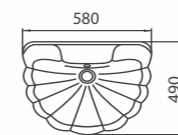

- без отверстия
- перелив
- декоративное кольцо
- комплект креплений