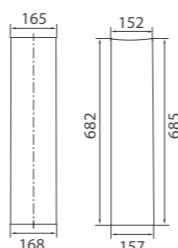

Пьедестал «Вектор»
Арт. S1670000
165x685x157 мм; 8 кг

Умывальник «Полиссия R»
Арт. S19105500
545x185x415 мм; 11,6 кг