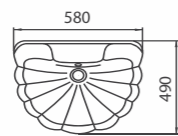

Пьедестал «Орхидея R» бело-голубой
Арт. S18700071
210x640x210 мм; 7,3 кг

- без отверстия
- перелив
- декоративное кольцо
- комплект креплений