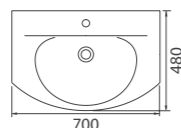

- отверстие по центру
- перелив
- декоративное кольцо
- комплект креплений

Биде «Лотос»
Арт. S14501100
364x400x530 мм; 16,8 кг