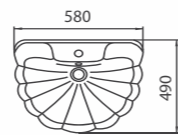

- отверстие по центру
- перелив
- декоративное кольцо
- комплект креплений