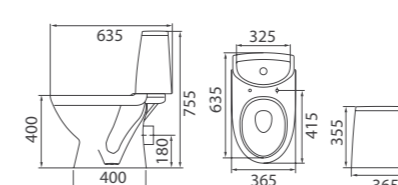

Компакт «Лотос Optima 2»
Арт. S14960600
365x755x635 мм; 30,5 кг

- горизонтальный выпуск
- бачок скандинавского типа
- однорежимная арматура 6 л
- нижний подвод воды
- дюропластовое сиденье
- комплект креплений