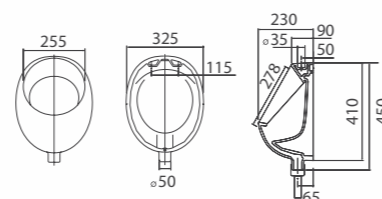

Писсуар «Снайпер»

Арт. S12610100
325x450x230 мм; 7,8 кг

- вертикальный выпуск
- верхний подвод воды
- комплект креплений для скрытого монтажа