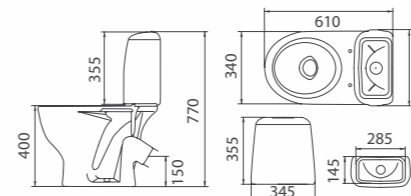

- отверстие по центру
- перелив
- декоративное кольцо
- комплект креплений

Пьедестал «Универсал»
Art. S10700000
200x640x165 мм; 11,7 кг

Компакт «Оригинал»
Art. S08960500
340x770x610 мм; 28,9 кг

- косой выпуск
- бачок скандинавского типа
- двухрежимная арматура 3/6 л
- нижний подвод воды
- дюропластовое сиденье
- комплект креплений