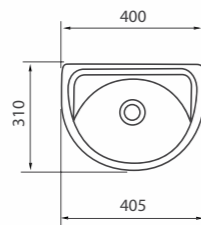

- без отверстия
- комплект креплений

Рукомойник «Славута R»
Арт. S17224000
400x150x310 мм; 6,1 кг