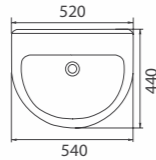

- без отверстия под смеситель
- перелив
- декоративное кольцо
- комплект креплений

Умывальник «Футура»
Art. S09115400
540x155x440 мм; 14,1 кг

- отверстие по центру
- перелив
- декоративное кольцо
- комплект креплений