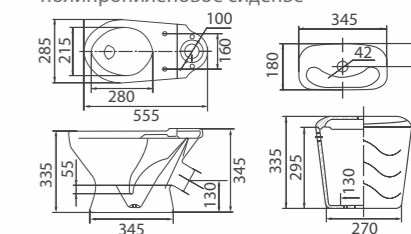

Компакт «Бемби» детский (оранжевое сиденье)
Арт. S10990091
345x670x555 мм; 21,2 кг

- косой выпуск
- бачок классического типа
- однорежимная арматура б л
- боковой подвод воды
- декоративная заглушка
- комплект креплений
- полипропиленовое сиденье