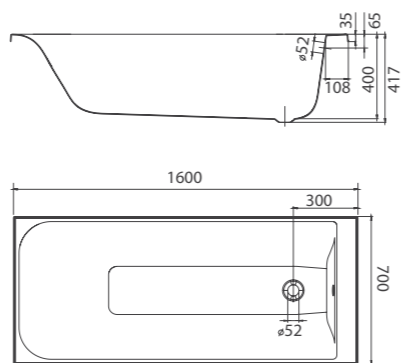

Ванна прямоугольная «Фортуна» 160x70 см

Арт. SWP1660000
1600x700x400 мм; 17 кг

1. В комплекте:
2. ножки
   - настенные крепежные элементы