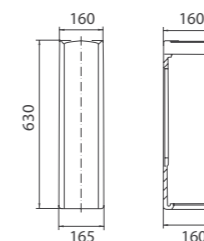

Пьедестал «Коломбо»

Арт. S06700000

165x630x160 мм; 6,3 кг