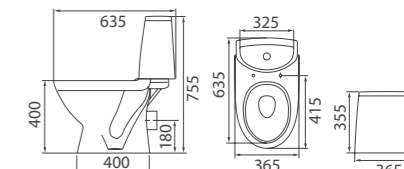

Компакт «Лотос Optima 1»
Арт. S14960400
365x755x635 мм; 30,5 кг

- горизонтальный выпуск
- бачок скандинавского типа
- однорежимная арматура 6 л
- нижний подвод воды
- сиденье из АВС-пластика
- комплект креплений