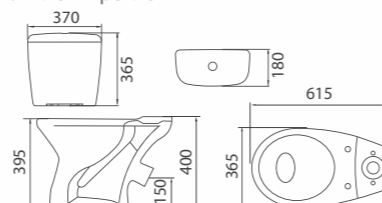

- косой выпуск
- бачок классического типа
- однорежимная арматура б л
- нижний подвод воды
- декоративная заглушка
- полипропиленовое сиденье
- комплект креплений

Компакт «Бемби» детский (белое сиденье)
Арт. S10990000
345x670x555 мм; 21,2 кг