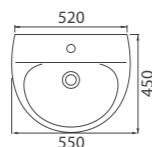

- отверстие по центру
- перелив
- декоративное кольцо

Умывальник «Лотос 60»
Арт. S14116000
600x160x480 мм; 14,4 кг