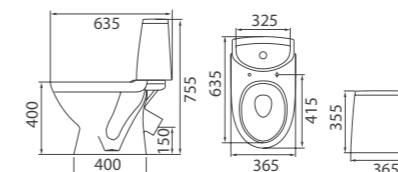

- косой выпуск
- бачок скандинавского типа
- двухрежимная арматура 3/6 л
- нижний подвод воды
- дюропластовое сиденье
- комплект креплений