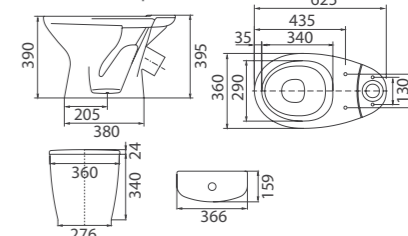

- косой выпуск
- бачок классического типа
- однорежимная арматура 6 л
- нижний подвод воды
- полипропиленовое сиденье
- комплект креплений