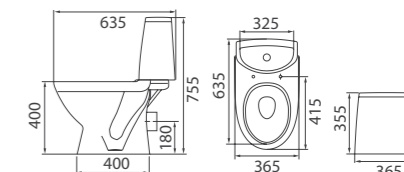

- горизонтальный выпуск
- бачок скандинавского типа
- двухрежимная арматура 3/6 л
- нижний подвод воды
- дюропластовое сиденье
- комплект креплений