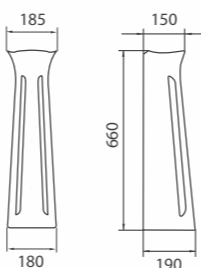

Пьедестал для рукомойников (R)
Арт. S19701000
180x660x190 мм; 6,5 кг

Компакт «Славута R»
Арт. S17990000
355x765x615 мм; 27,4 кг