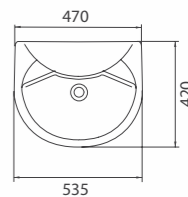

Рукомойник «Оригинал»
Art. S08234000
390x135x256 мм; 6 кг

- отверстие с левой стороны
- перелив
- комплект креплений

Умывальник «Оригинал»
Art. S08205300
535x145x420 мм; 11,4 кг

- без отверстия под смеситель
- перелив
- декоративное кольцо
- комплект креплений