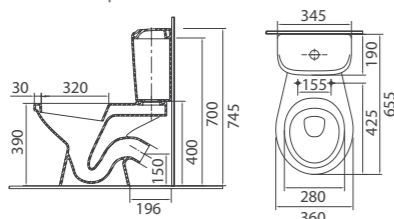

Унитаз подвесной «Вектор»
Арт. S16389200
360x355x510 мм; 15,4 кг

- косой выпуск
- бачок классического типа
- однорежимная арматура 6 л
- нижний подвод воды
- полипропиленовое сиденье
- комплект креплений

Компакт «Вектор Standard 1»
Арт. S16992100
360x770x630 мм; 25,5 кг