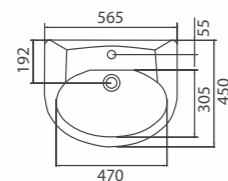

Умывальник мебельный «Солас»

Арт. S10145600
565x170x450 мм; 14,6 кг

- отверстие по центру
- перелив
- декоративное кольцо