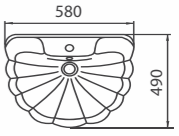

- отверстие по центру
- перелив
- декоративное кольцо
- комплект креплений

Умывальник «Орхидея R» малахит
Арт. S18105880
580x200x490 мм; 13,7 кг

- без отверстия
- перелив
- декоративное кольцо
- комплект креплений