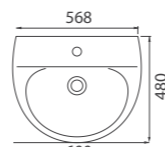

- отверстие по центру
- перелив
- декоративное кольцо
- комплект креплений

Умывальник мебельный «Лотос 70»
Арт. S14197000
700x160x480 мм; 17,4 кг