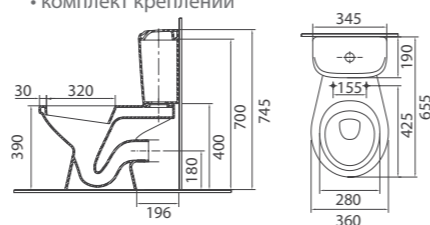

- горизонтальный выпуск / косой выпуск
- бачок классического типа
- однорежимная арматура 6 л
- нижний подвод воды
- полипропиленовое сиденье с пластиковым микролифтом
- комплект креплений

Компакт «Полиссия R»
Арт. S19990000
360x750x620 мм; 26,6 кг