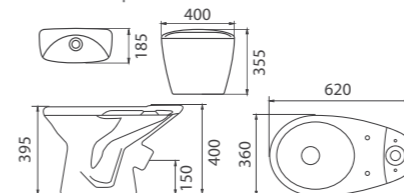

- косой выпуск
- бачок классического типа
- однорежимная арматура 6 л
- боковой подвод воды
- декоративная заглушка
- полипропиленовое сиденье
- комплект креплений

Компакт «Полиссия плюс»
Арт. S19990100
360x760x625 мм; 27,0 кг