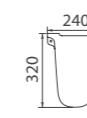

Полупьедестал «Акцент»

Арт. S12710000
240x320x285 мм; 6,3 кг

- комплект креплений