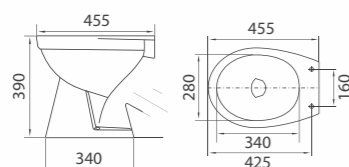

Унитаз Эпика без полочки

Арт. S15301000
350x415x610 мм; 13,9 кг

- косой выпуск
- комплект креплений