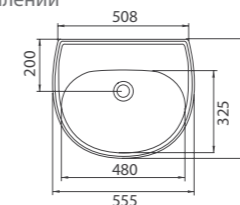

Умывальник «Коломбо»

Арт. S06105600

555x155x460 мм; 12,4 кг

- без отверстия под смеситель
- перелив
- декоративное кольцо
- комплект креплений