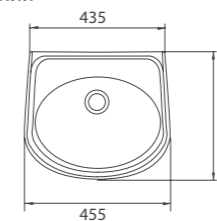

- без отверстия под смеситель
- перелив
- декоративное кольцо
- комплект креплений

Умывальник «Элегант 45»
Арт. S07224500
455x170x390 мм; 11,1 кг