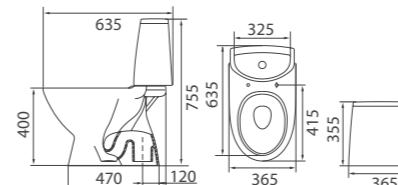

Компакт «Лотос Optima 1»
Арт. S14962400
365x755x635 мм; 30,3 кг

- вертикальный выпуск
- бачок скандинавского типа
- однорежимная арматура 6 л
- нижний подвод воды
- сиденье из АВС-пластика
- комплект креплений