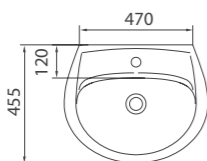

- отверстие по центру
- перелив
- декоративное кольцо
- комплект креплений