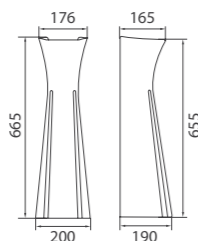

- без отверстия под смеситель
- перелив
- декоративное кольцо
- комплект креплений
- для установки на пьедестал или кронштейны

Умывальник «Венеция»
Арт. S05115500
545x155x435 мм; 12,4 кг

- отверстие по центру
- перелив
- декоративное кольцо
- комплект креплений
- для установки на пьедестал или кронштейны

- без отверстия под смеситель
- перелив
- декоративное кольцо
- комплект креплений

Умывальник «Элегант 45»
Арт. S07224500
455x170x390 мм; 11,1 кг

- отверстие с правой стороны
- перелив
- декоративное кольцо
- комплект креплений

- косой выпуск
- однорежимная арматура 6 л
- боковой подвод воды
- декоративная заглушка
- полипропиленовое сиденье
- комплект креплений

- отверстие с левой стороны
- перелив
- декоративное кольцо
- комплект креплений

Компакт «Венеция 2»
Арт. S05920100
355x740x630 мм; 27,6 кг

- косой выпуск
- однорежимная арматура 6 л
- нижний подвод воды
- полипропиленовое сиденье
- комплект креплений

- отверстие по центру
- перелив

Компакт «Элегант»
Арт. S07990000
355x725x635 мм; 28 кг

- косой выпуск
- бачок классического типа
- однорежимная арматура 6 л
- боковой подвод воды
- декоративная заглушка
- полипропиленовое сиденье
- комплект креплений