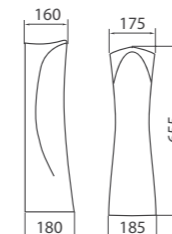

Пьедестал «Полиссия R»
Арт. S19700000
180x656x185 мм; 6,6 кг