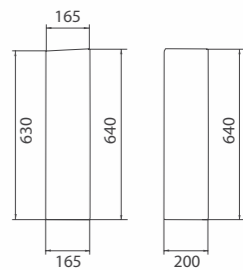

Пьедестал «Универсал»
Art. S10700000
200x640x165 мм; 11,7 кг