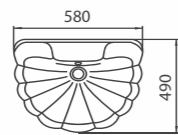

- без отверстия
- перелив
- декоративное кольцо
- комплект креплений