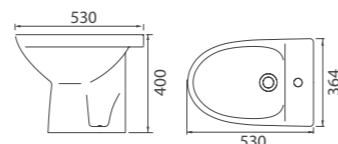

- отверстие под смеситель
- перелив
- декоративное кольцо
- комплект креплений

Пьедестал «Лотос»
Арт. S14700000
190x700x170 мм; 10,9 кг