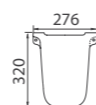

- комплект креплений

Компакт «Лотос Standard 1»
Арт. S14940100
365x755x635 мм; 29,7 кг