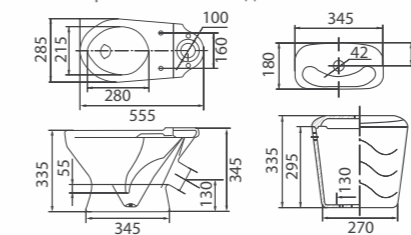

Компакт «Бемби» детский (красное сиденье)
Арт. S10990051
345x670x555 мм; 21,2 кг

- косой выпуск
- бачок классического типа
- однорежимная арматура б л
- боковой подвод воды
- декоративная заглушка
- комплект креплений
- полипропиленовое сиденье