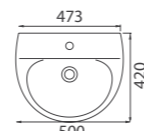

- отверстие по центру
- перелив
- декоративное кольцо
- комплект креплений

Умывальник «Лотос 55»
Арт. S14115500
550x155x450 мм; 13,3 кг