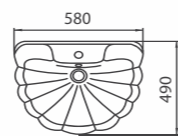

Пьедестал «Орхидея R» голубой
Арт. S18700050
210x640x210 мм; 7,3 кг

- отверстие по центру
- перелив
- декоративное кольцо
- комплект креплений