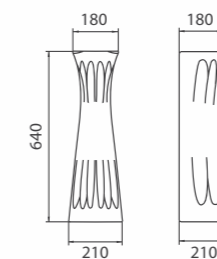

Пьедестал «Орхидея R» белый
Арт. S18700000
210x640x210 мм; 7,3 кг