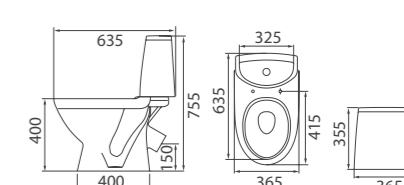

Компакт «Лотос Optima 1»
Арт. S14961400
365x755x635 мм; 31,6 кг

- косой выпуск
- бачок скандинавского типа
- однорежимная арматура 6 л
- нижний подвод воды
- дюропластовое сиденье
- комплект креплений