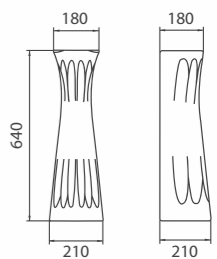

Пьедестал «Орхидея R» малахит
Арт. S18700080
210x640x210 мм; 7,3 кг