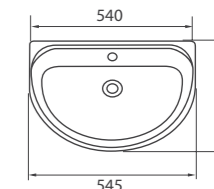

Умывальник «Вектор 60»
 Арт. S16116000
 600x190x455 мм; 13 кг

- отверстие по центру
- перелив
- декоративное кольцо
- комплект креплений

Пьедестал «Вектор»
 Арт. S1670000
 165x685x157 мм; 8 кг

Умывальник «Полиссия R»
 Арт. S19105500
 545x185x415 мм; 11,6 кг

- без отверстия под смеситель
- комплект креплений

Умывальник «Полиссия R»
 Арт. S19115500
 545x185x415 мм; 11,6 кг

- отверстие по центру
- комплект креплений

Компакт «Вектор Standard 1»
 Арт. S16990100
 360x770x630 мм; 25,8 кг