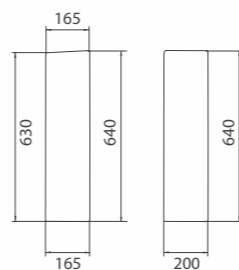

Пьедестал «Универсал»

Арт. S10700000
200x640x165 мм; 11,7 кг

Пенал «Лотос» С40

Арт. F14111002
400x1600x320 мм; 44,4 кг

- Пенал на два отделения:
- верхнее - с двумя регулируемыми полками
- нижнее - без полок

- В комплекте:
- ручки
- монтажный набор