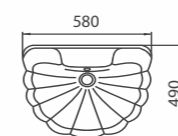

- без отверстия
- перелив
- декоративное кольцо
- комплект креплений