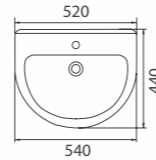

Рукомойник «Оригинал»
Art. S08204000
390x135x256 мм; 6 кг