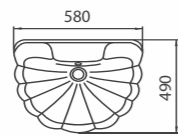

- без отверстия
- перелив
- декоративное кольцо
- комплект креплений