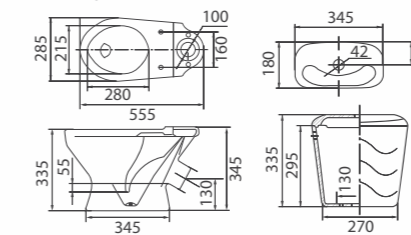

- косой выпуск
- бачок классического типа
- однорежимная арматура б л
- боковой подвод воды
- декоративная заглушка
- комплект креплений
- полипропиленовое сиденье