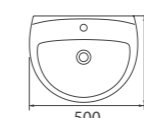

Умывальник «Акцент 50»

Арт. S12215000
500x145x410 мм; 11,7 кг

- отверстие по центру
- перелив
- декоративное кольцо
- комплект креплений