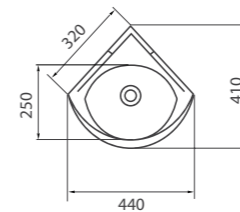

- без отверстия под смеситель
- комплект креплений

Угловой умывальник «Полиссия R»
Арт. S19270100
440x140x320 мм; 6,4 кг