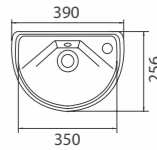

- отверстие с правой стороны,
- перелив
- комплект креплений

Пьедестал «Универсал»
Art. S10700000
200x640x165 мм; 11,7 кг