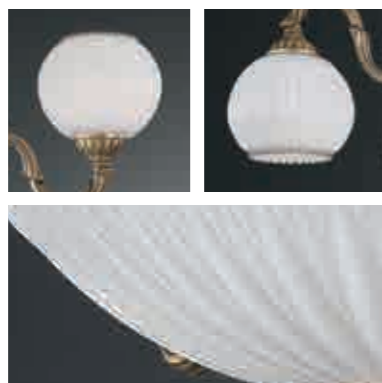

BRONZO ARTE

Collezione di lampadari in fusione di ottone
presentata in due versioni.
Finitura in bronzo arte.

*Collection of lamps in brass casting
presented in two versions.
Finish in art bronze.*

Vetro bianco
White glass