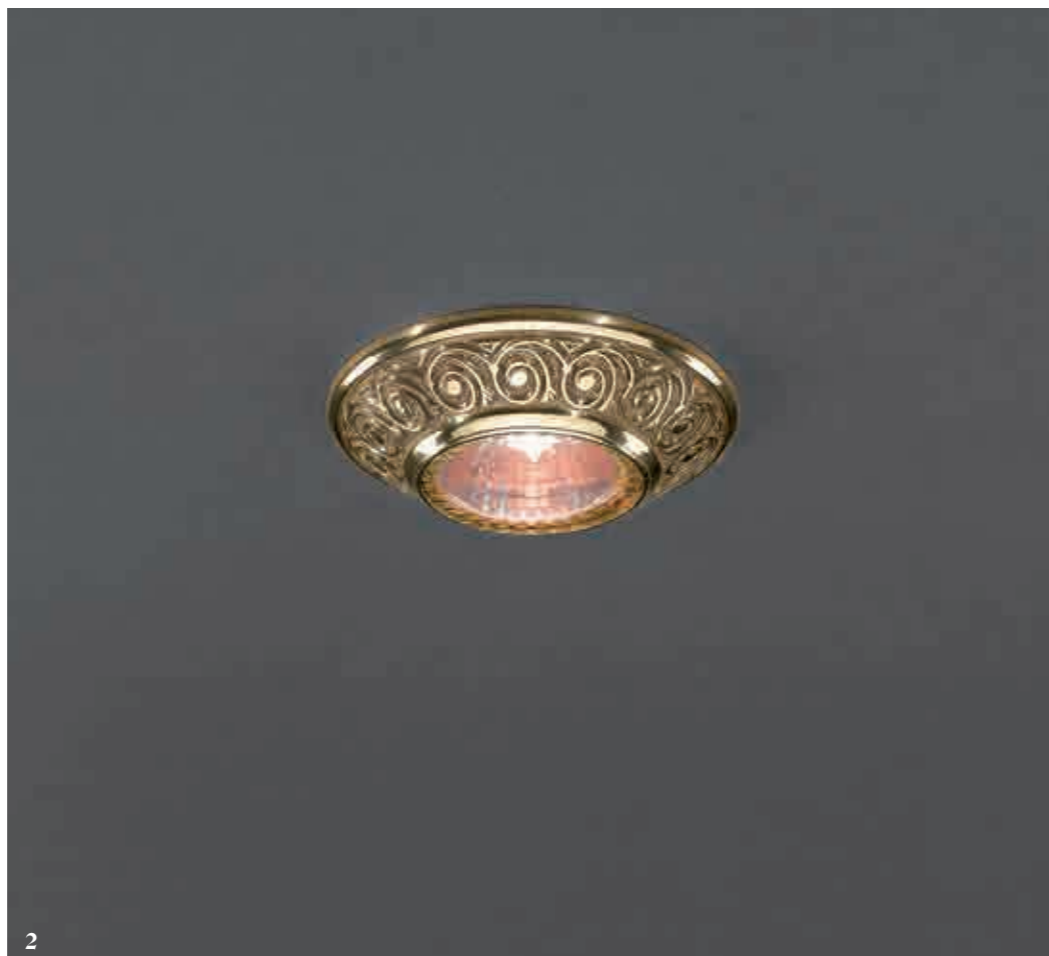

2. SPOT 1085 BRONZO

Bronzo arte
↕ 2 ↔ 10
1 x max35W ⚡ GZ10

7002

1. SPOT 7002
Bronzo arte
↕ 2 ↔ 10
1 x max35W ⚡ GZ10

2. SPOT 7102
Oro francese
↕ 2 ↔ 10
1 x max35W ⚡ GZ10

Indice visivo

BRONZO ARTE pag. 2
9200, 9220, 9250, 9270