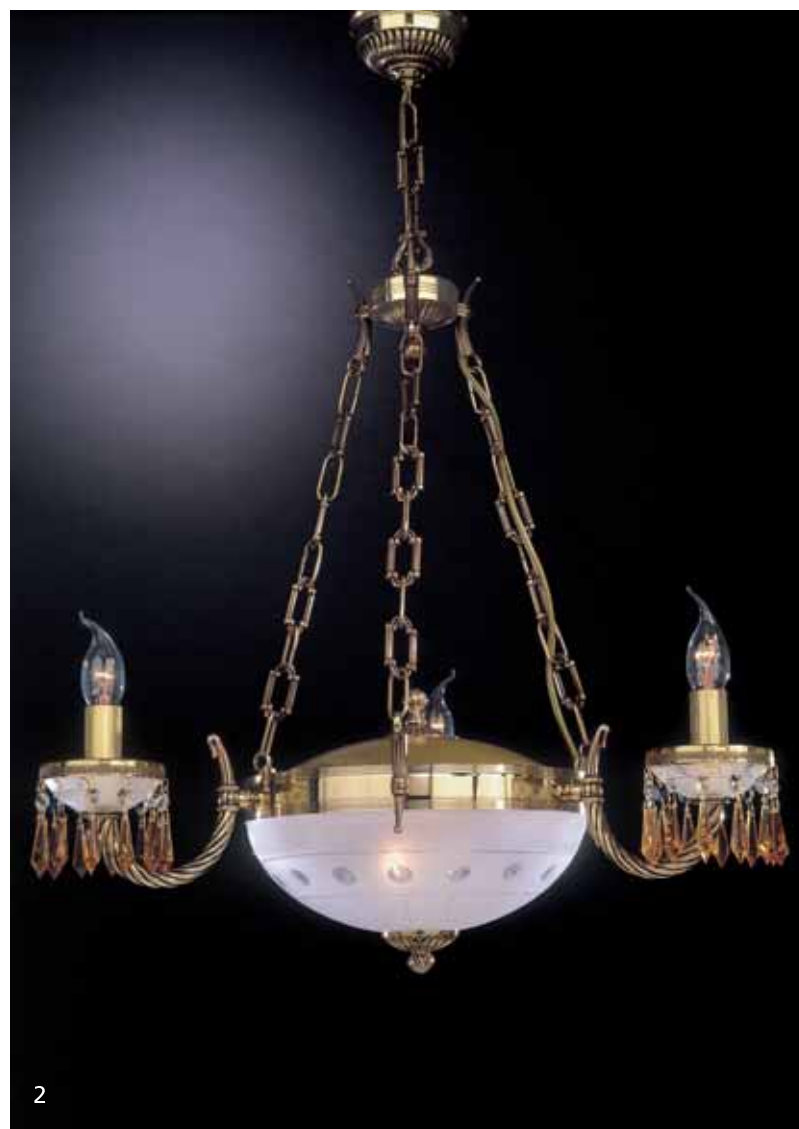

1. L 4752/5
oro francese, vetro satinato molato
cristalli topazio

↕ 40 ↔ 54   5 x max60W   ⚡ E14

2. L 4752/3+2
oro francese, vetro satinato molato
cristalli topazio

↕ 72 ↔ 66   3 x max60W   ⚡ E14
2 x max60W   ⚡ E27

3. L 4752/3
oro francese, vetro satinato molato
cristalli topazio

↕ 38 ↔ 50   3 x max60W   ⚡ E14

4. P 4752
oro francese, vetro satinato molato
cristalli topazio

↕ 27 ↔ 13   1 x max60W   ⚡ E14