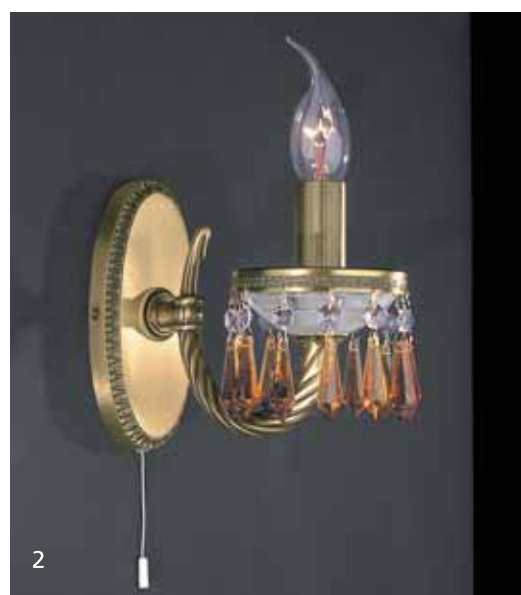

1

1. L 4652/6+2
bronzo arte, vetro satinato molato
cristalli topazio

↕72 ↔66 6 x max60W E14
2 x max60W E27

2. A 4652/1
bronzo arte, vetro satinato molato
cristalli topazio

↕18 D→21 1 x max60W E14

3. A 4652/2
bronzo arte, vetro satinato molato
cristalli topazio

↕18 ↔32 D→21 2 x max60W E14

2