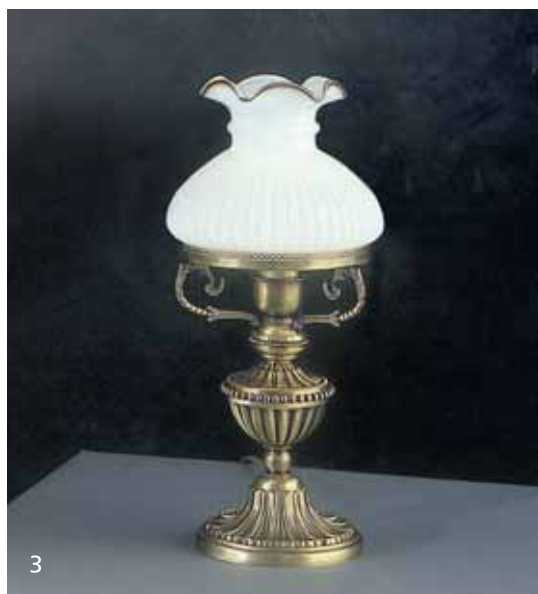

5. A 2830/1
bronz arte, vetro bianco latte
↑ 19 D→23 1 x max60W E14