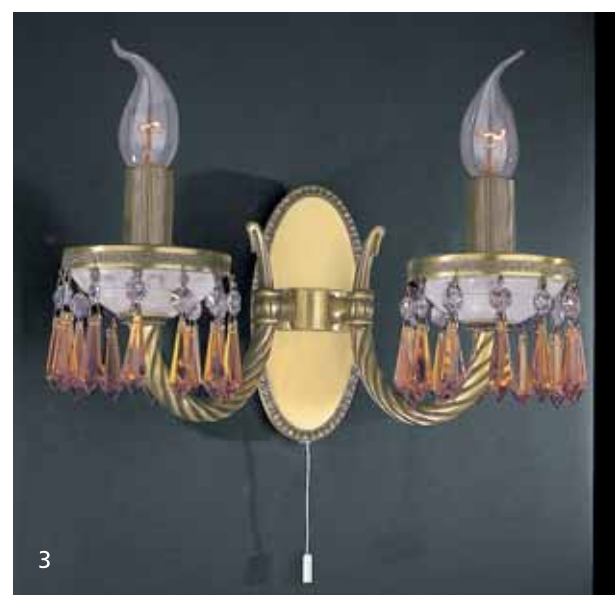

1

1. L 4652/6+2
bronzo arte, vetro satinato molato
cristalli topazio

↕72 ↔66 6 x max60W E14
2 x max60W E27

2. A 4652/1
bronzo arte, vetro satinato molato
cristalli topazio

↕18 D→21 1 x max60W E14

3. A 4652/2
bronzo arte, vetro satinato molato
cristalli topazio

↕18 ↔32 D→21 2 x max60W E14

2

3