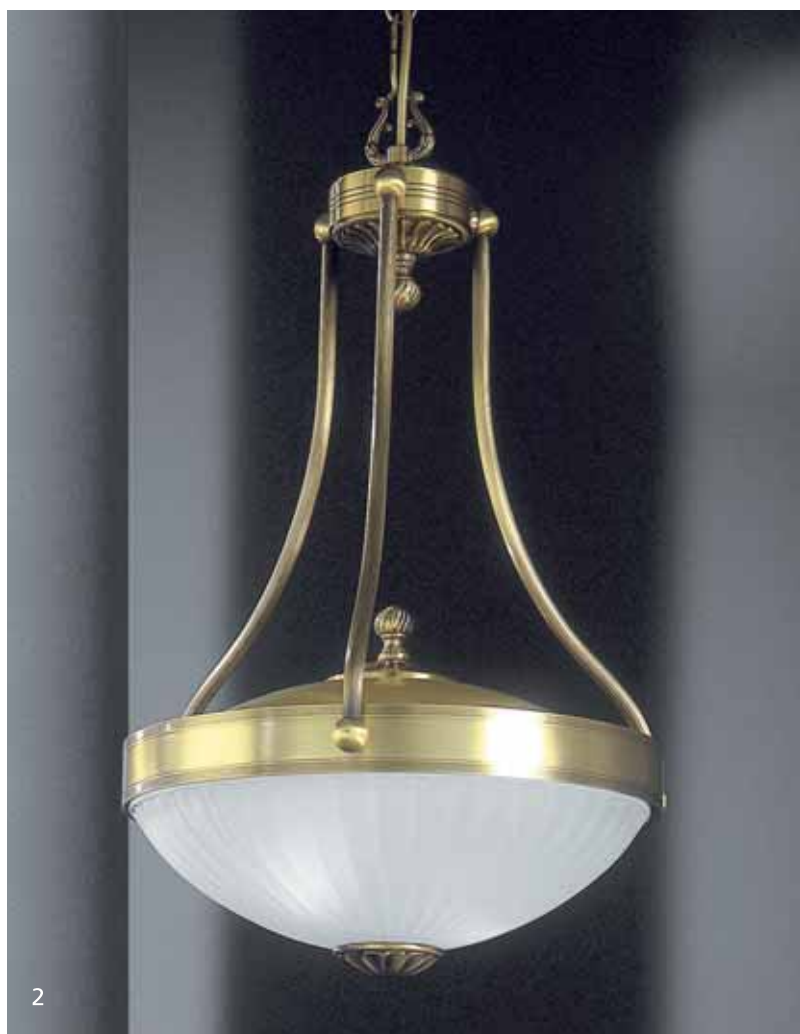

1. L 3025/3
bronzo arte, vetro satinato
↑ 58 ↔ 42 3 x max60W E27

2. L 3020/2
bronzo arte, vetro satinato
↑ 58 ↔ 32 2 x max60W E27

3. L 1825/42
bronzo arte, vetro satinato
↑ 32 ↔ 42 1 x max60W E27