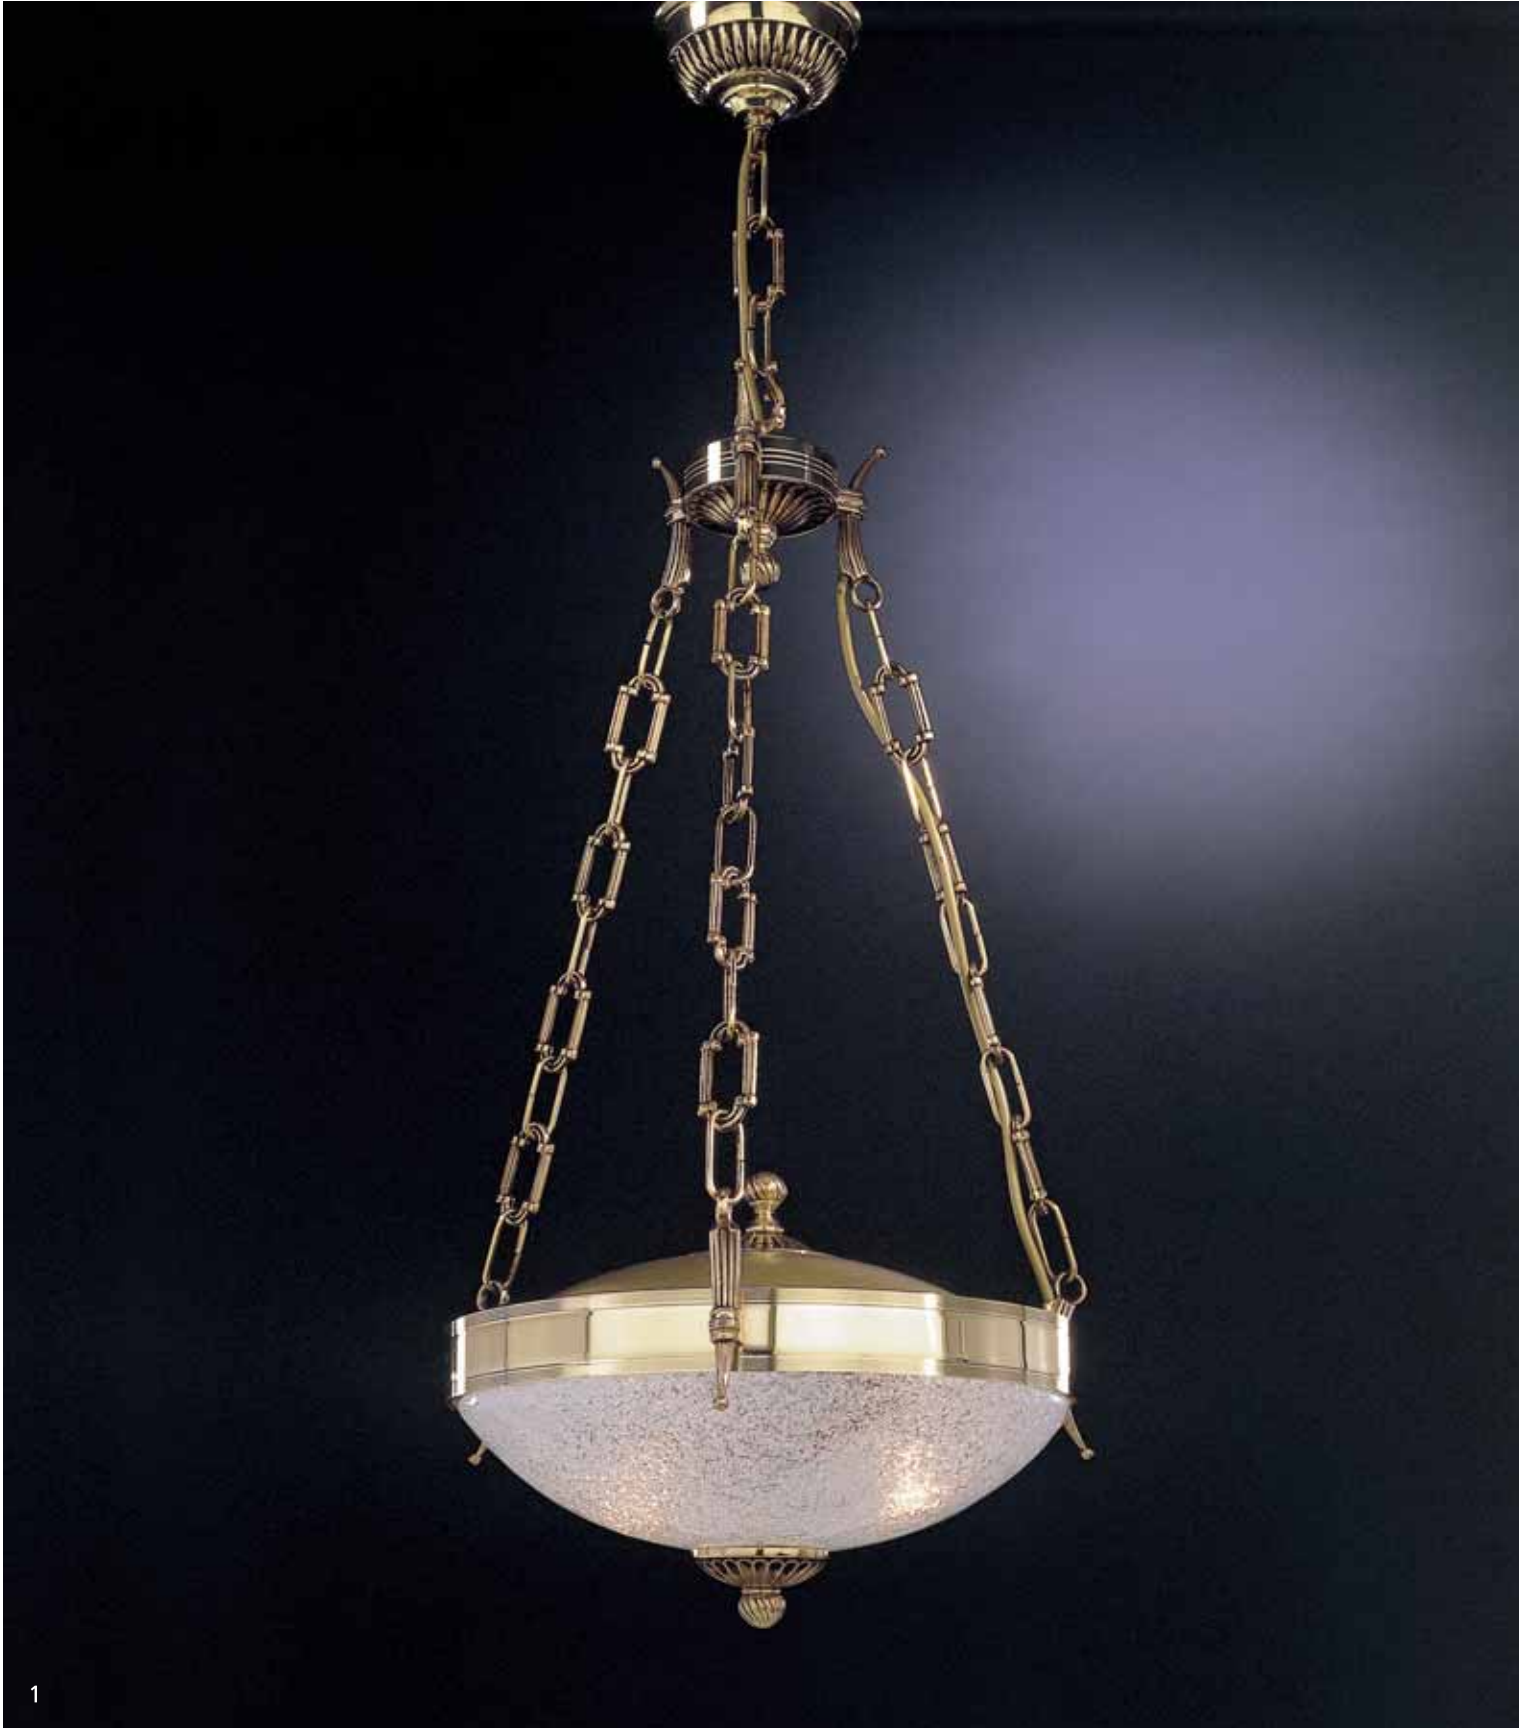

1

1. PN 4700/1  
oro francese, vetro trasparente  
↑ 176 ↔ 42 1 x max60W  E27
- 
2. P 700  
oro francese, vetro trasparente  
↑ 56 ↔ 42 2 x max60W  E27

2

1

1. L 700/3  
oro francese, vetro trasparente  
↑ 72 ↔ 42 3 x max60W  E27

1

1. L 700/2  
oro francese, vetro trasparente  
↑72 ↔32 2 x max60W  E27