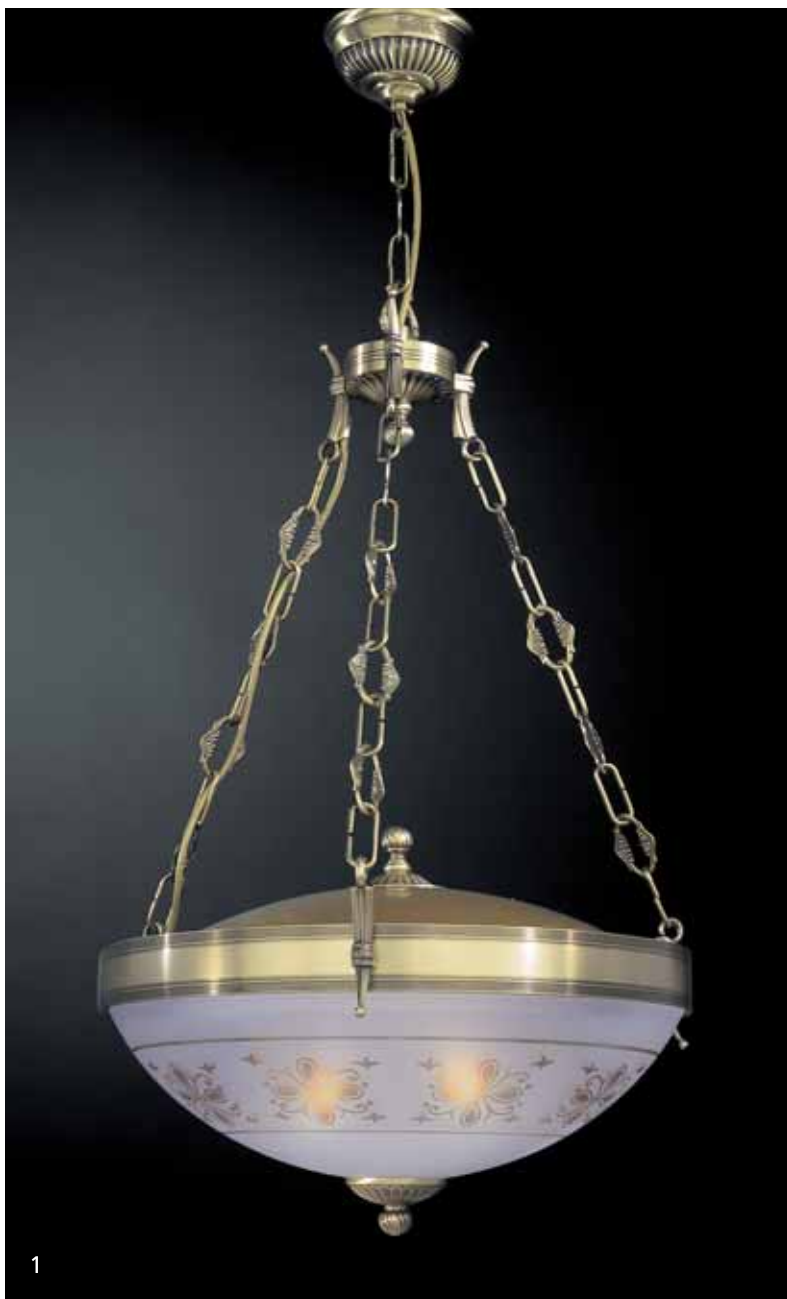

1. L 6012/3
bronzo arte, vetro serigrafia
↑ 72 ↔ 42 3 x max60W