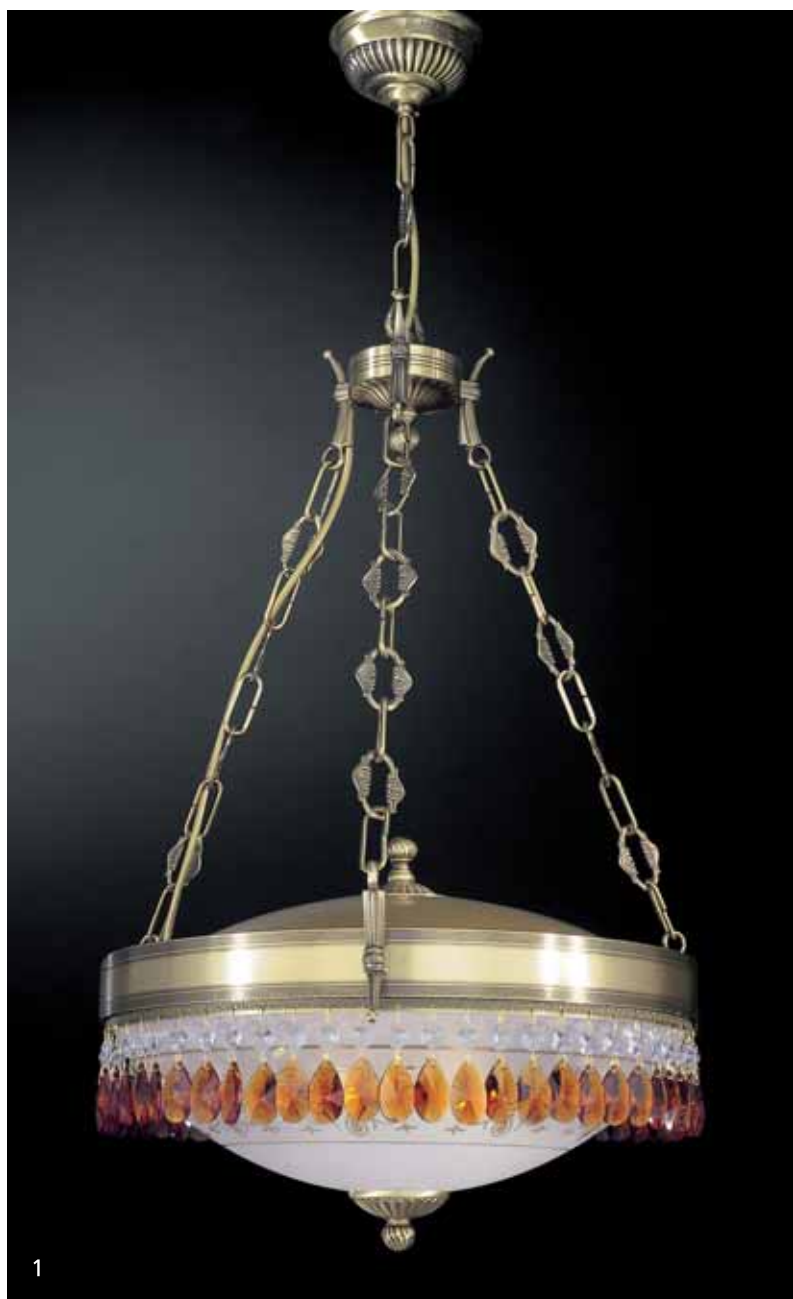

1. L 6011/3
bronzo arte, vetro serigrafia,
cristalli topazio
↓ 72 ↔ 42 3 x max60W E27