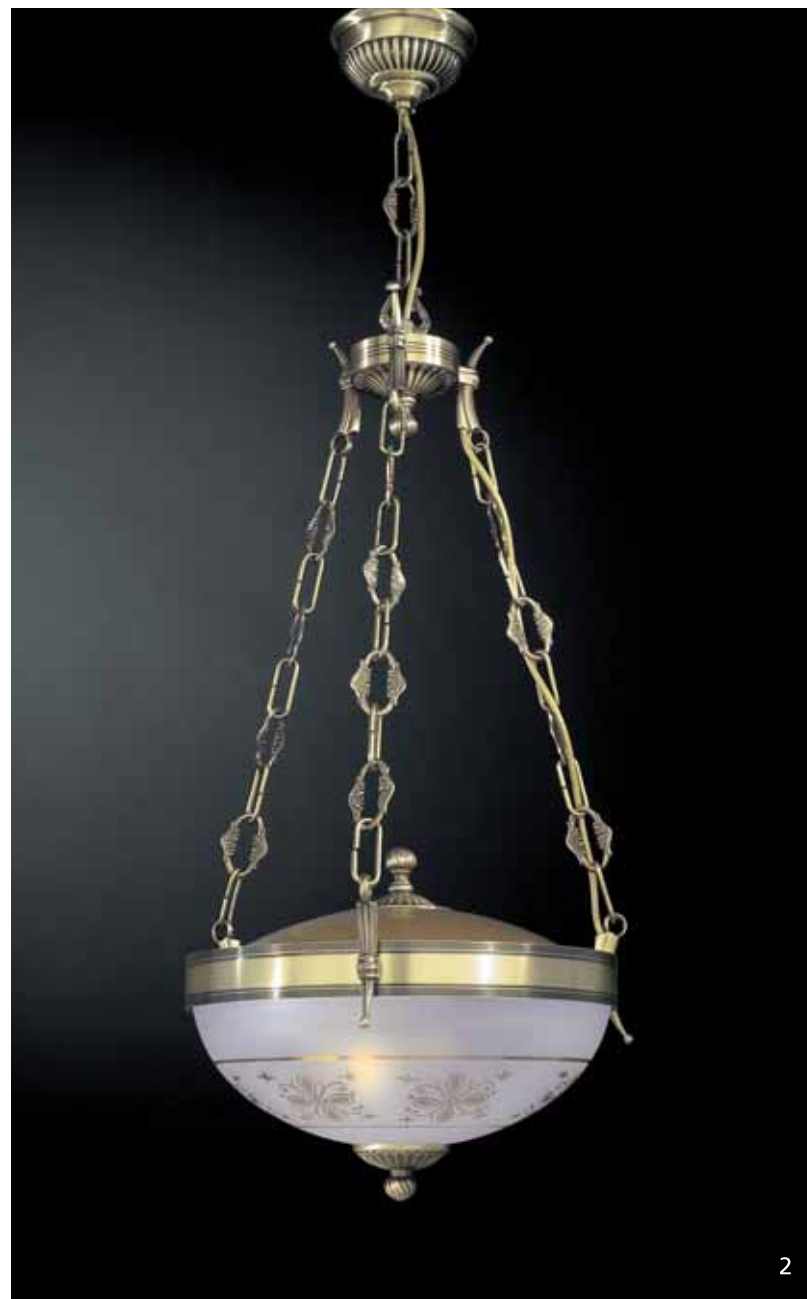

2. L 6012/2
bronzo arte, vetro serigrafia
↑ 72 ↔ 32 2 x max60W