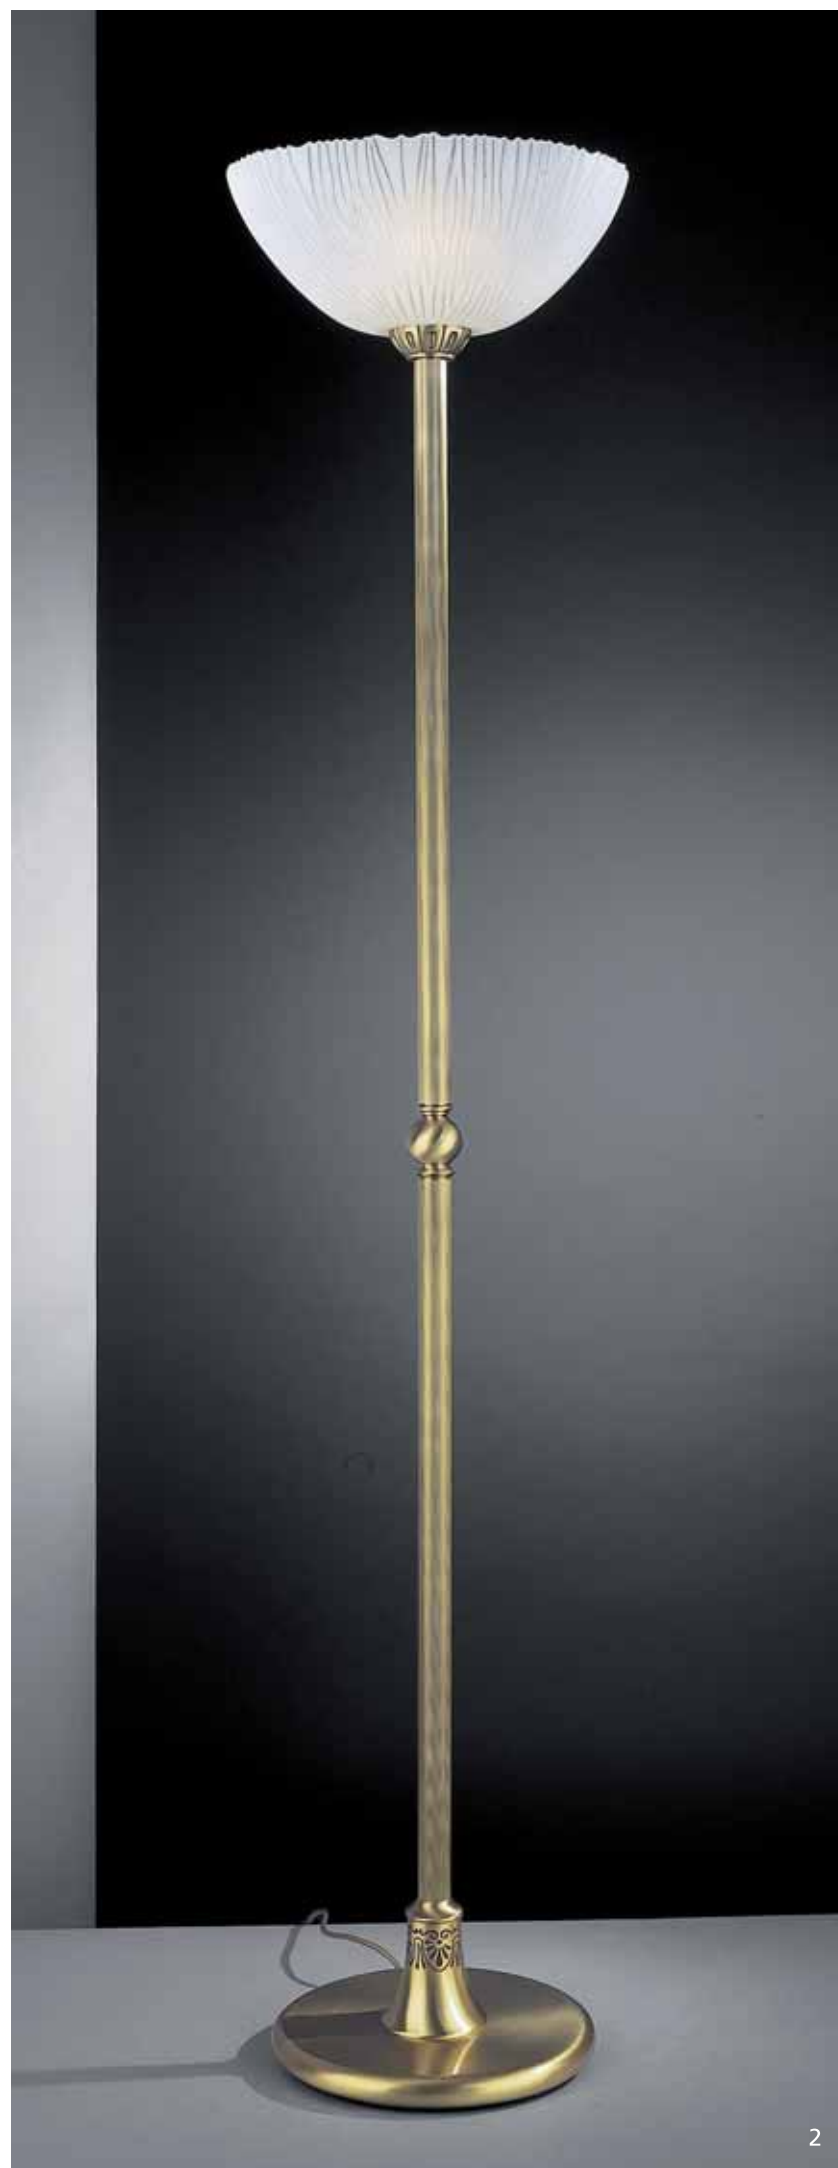

1. P 5650 G
  bronzo arte, vetro bianco
  ↑ 56 ↔ 38 2 x max60W
2. PN 5650/1
  bronzo arte, vetro bianco
  ↑ 176 ↔ 38 1 x max60W