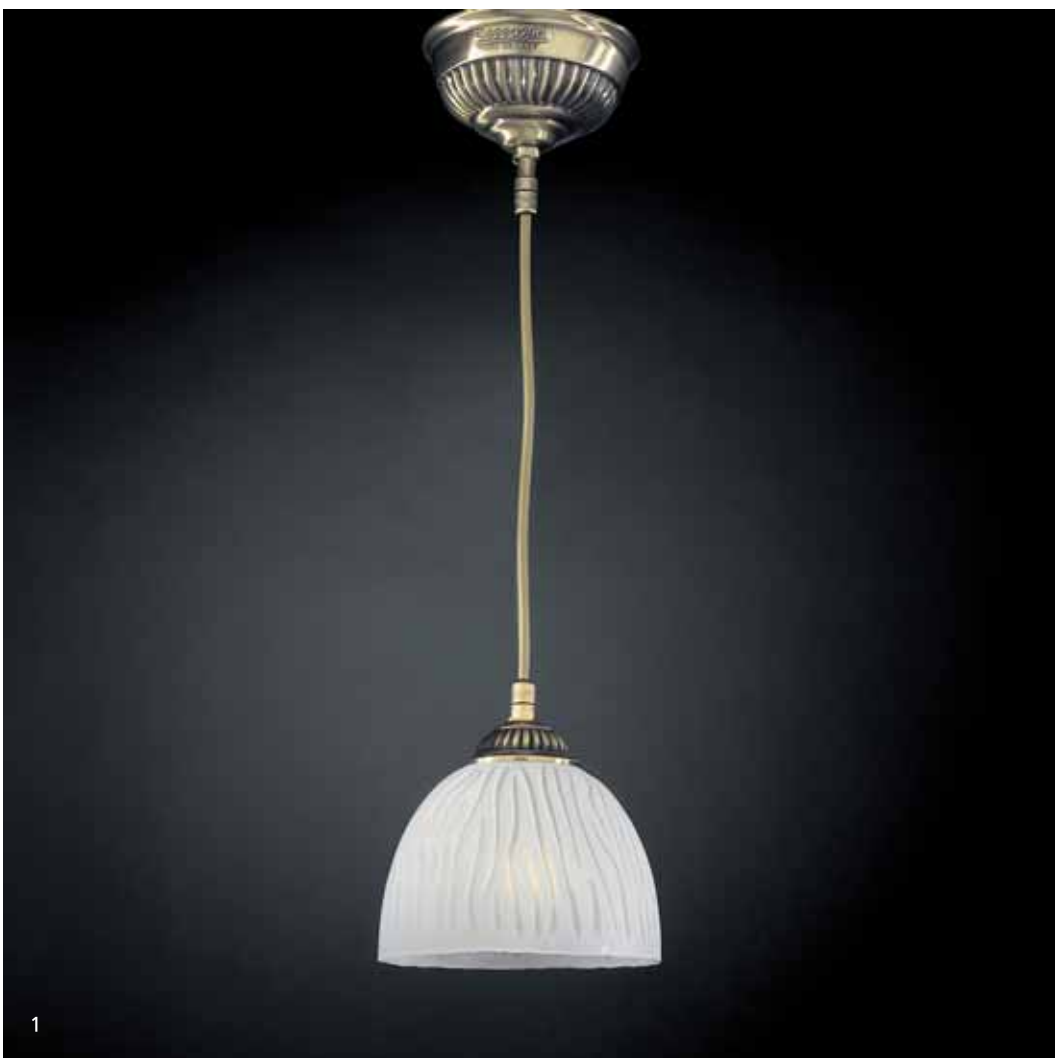

↕ 18 D→24 1 x max60W 

3. A 5650/2
bronzò arte, vetro bianco

↕ 18 ↔ 36 D→20 2 x max60W 

2

3

1. L 5650/16
bronzo arte, vetro bianco
↑ 16 ↔ 16 1 x max60W  E27

2. L 5650/38
bronzo arte, vetro bianco
↑ 33 ↔ 38 1 x max60W  E27