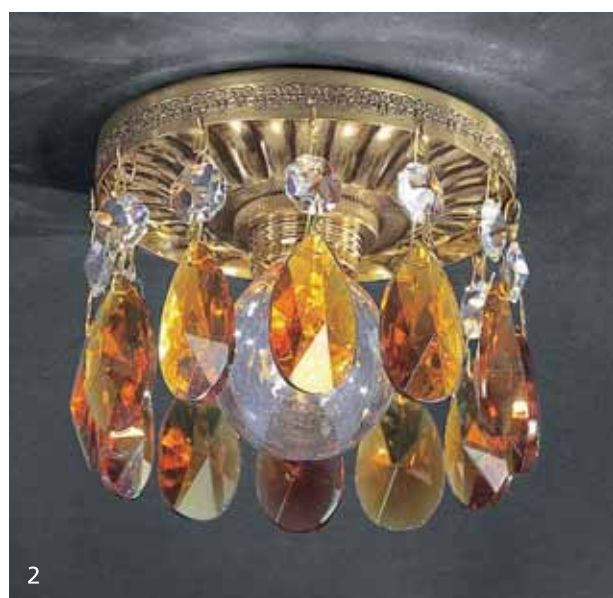

2

3

1

1. L 6101/6+2
oro francese, vetro serigrafia
cristalli topazio

↕ 72 ↔ 72 8 x max60W ⚡ E27

2. SPOT 6101 ORO
oro francese, cristalli topazio

↕ 9 ↔ 10 1 x max60W ⚡ E14

2