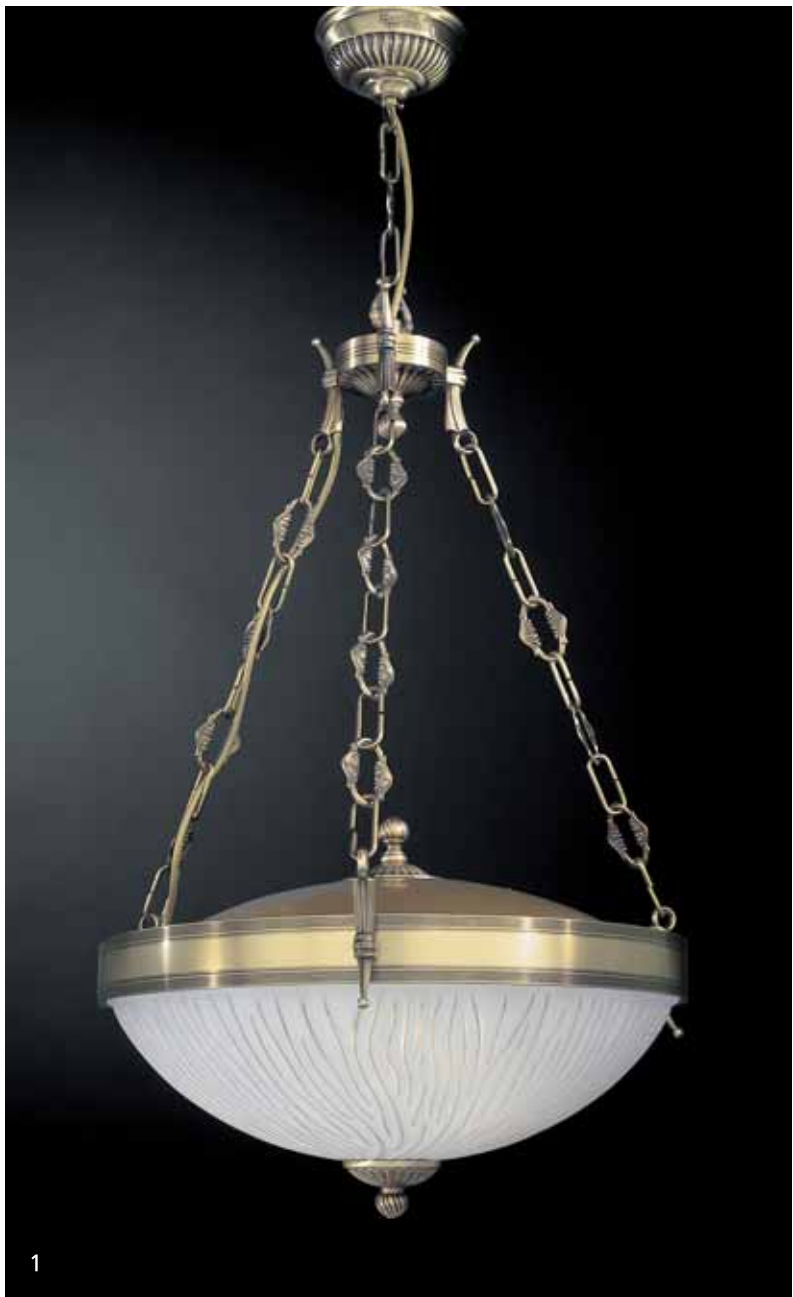

↕ 18 D→24 1 x max60W 

3. A 5650/2
bronzò arte, vetro bianco

↕ 18 ↔ 36 D→20 2 x max60W 

2

3

1. L 5650/16
bronzo arte, vetro bianco
↑ 16 ↔ 16 1 x max60W  E27

2. L 5650/38
bronzo arte, vetro bianco
↑ 33 ↔ 38 1 x max60W  E27