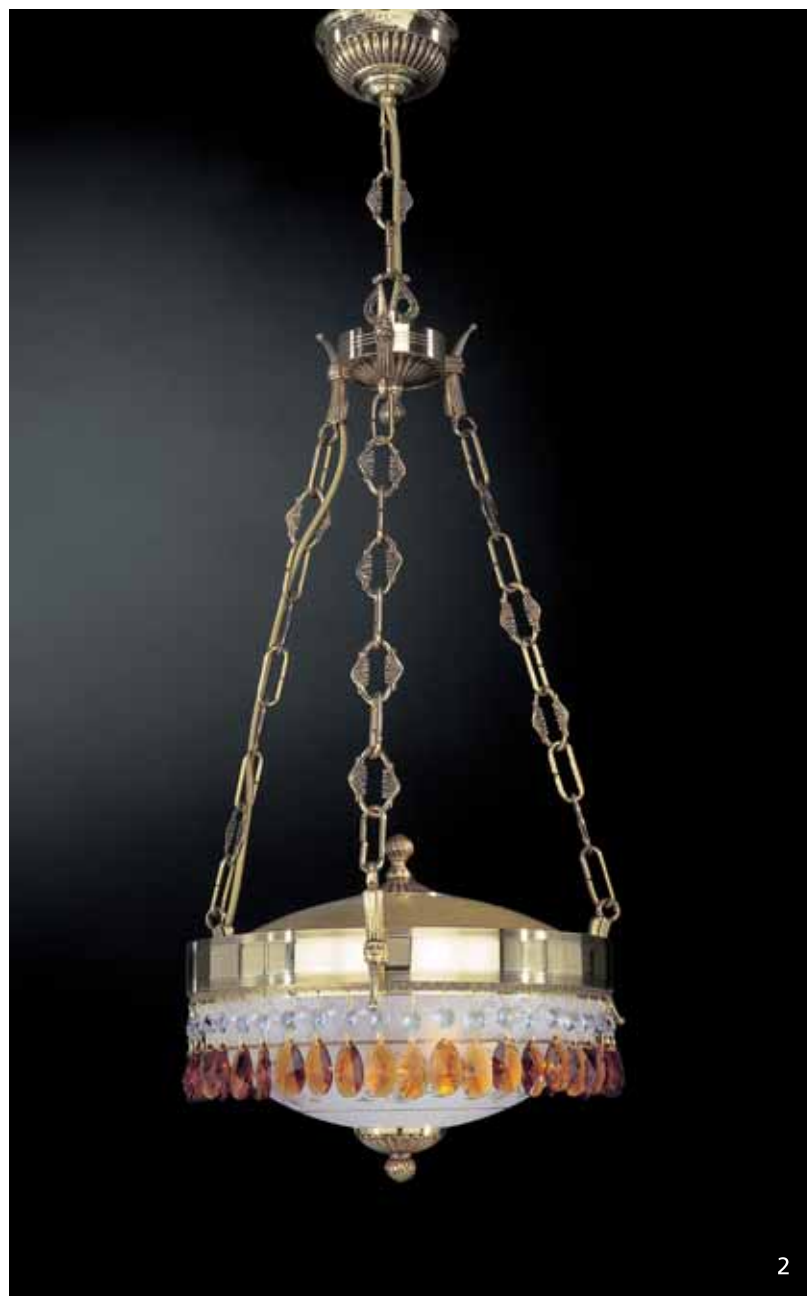

2

1. PL 6121/3
oro francese, vetro serigrafia
cristalli topazio

↑ 41 ↔ 54 3 x max60W 

2. PL 6121/5
oro francese, vetro serigrafia
cristalli topazio

↑ 41 ↔ 62 5 x max60W 

2

1

1. L 6111/3
oro francese, vetro serigrafia
cristalli topazio
↕ 72 ↔ 42 3 x max60W 