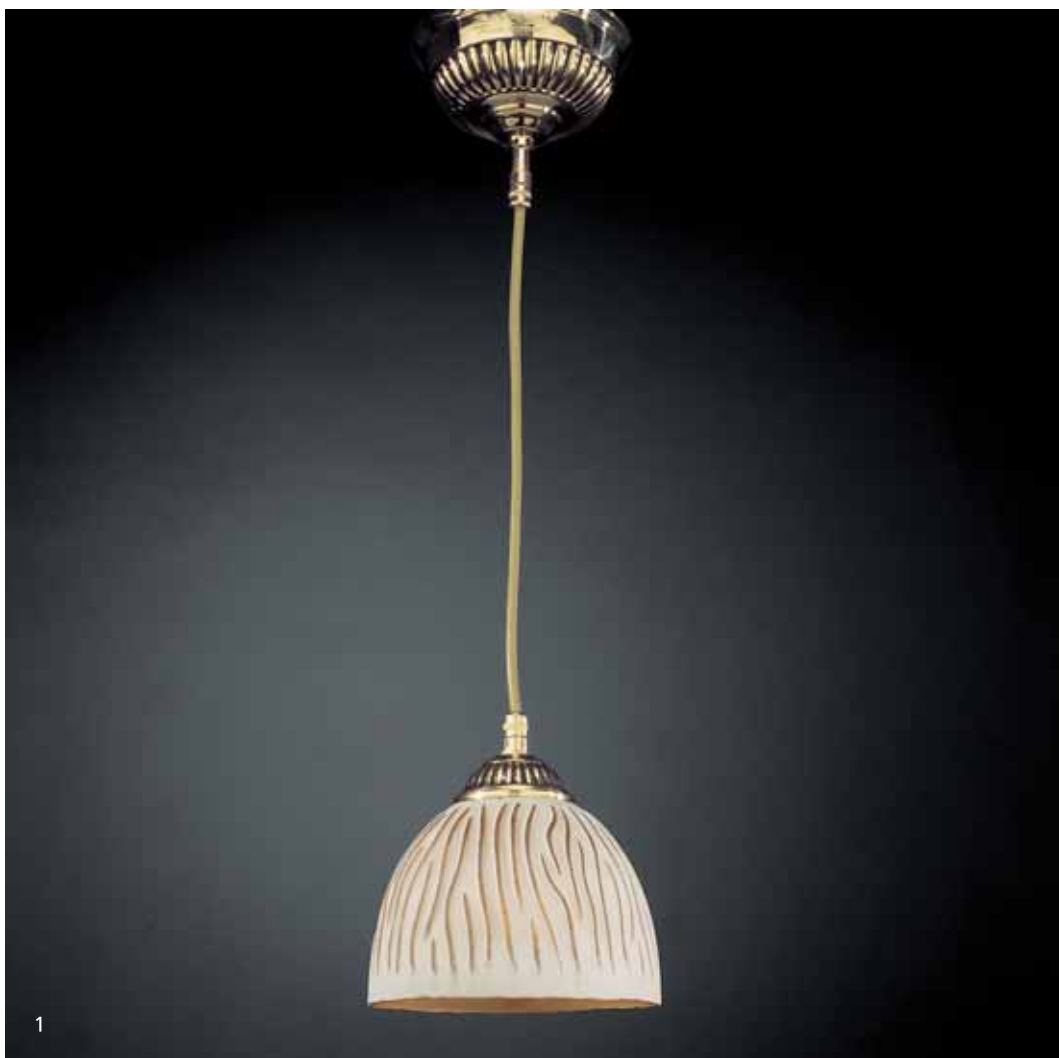

3. P 5750 P
oro francese, vetro ambra
↑ 34 ↔ 20 1 x max60W 

2

3

1

1. L 5750/6+2
oro francese, vetro ambra
↕ 72 ↔ 70 8 x max60W  E27

1. L 5750/16
oro francese, vetro ambra
↑ 16 ↔ 16 1 x max60W  E27

2. L 5750/38
oro francese, vetro ambra
↑ 33 ↔ 38 1 x max60W  E27