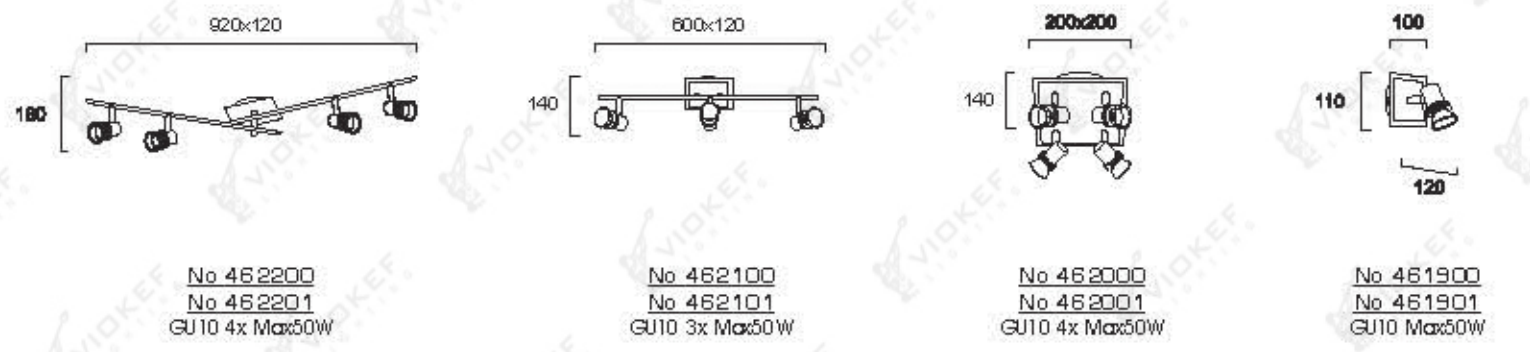

CHA-CHA

Σειρά σποτ οξυντέ και χρυσό, νίκελ ματ και χρώμιο.
Spot collection oxidized and gold, nickel mat or chrome.