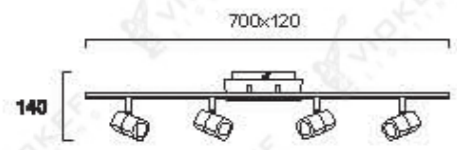

## ADA

Κρύσταλλο διάφανο. Ανάρτηση χρώμιο.  
Clear crystal glass. Chrome fittings.

No 470400  
G9 4x Max40W

No 470300  
G9 3x Max40W

No 470200  
G9 2x Max40W

No 470100  
G9 Max40W