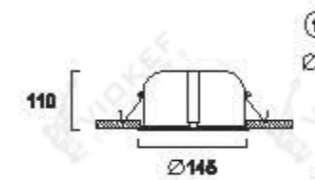

NOVO

Φωτιστικά downlight ψευδοροφής από αλουμίνιο.
Downlight recessed fixtures in aluminium.

No 4043100
E27 Max15W
IP 20