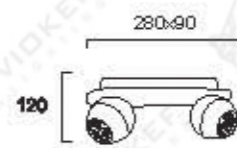

# PATRICK

Στοι σε χρώμιο με κρύσταλλο λευκό και διάφανο.  
Chrome spotlights with white and clear crystal glass.

No 4079400

No 4079300

No 4079500

No 4079600

No 4039000  
GU10 3x Max50W

No 4038900  
GU10 2x Max50W