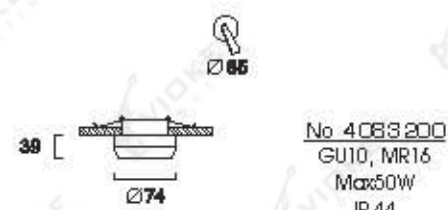

SOUL

Χωνευτά σποτ σε μαύρο και λευκό κρύσταλλο.
Recessed spot in black or white crystal.

HENRI

Χωνευτά σποτ σε νίκελ ματ και κρύσταλλο.
Recessed crystal and nickel mat spotlights.

SIMPLICITY

Χωνευτά σποτ σε νίκελ ματ.
Recessed spot in nickel mat.

TEJA

Χωνευτά σποτ σε χρώμιο.
Recessed spot in chrome.

No 4083200