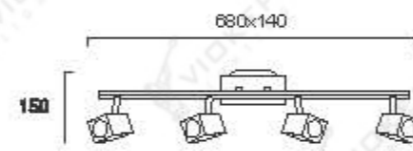

No 460800
G9 4x Max40W