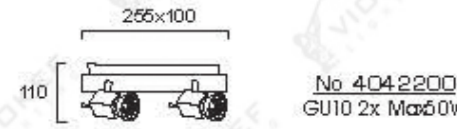

## ALUMIN

Σειρά σποτ σε αλουμίνιο.  
Spot collection in aluminium.

No 4042400  
GU10 4x Max50W

No 4042300  
GU10 3x Max50W

No 4042200  
GU10 2x Max50W

No 4042100  
GU10 Max50W