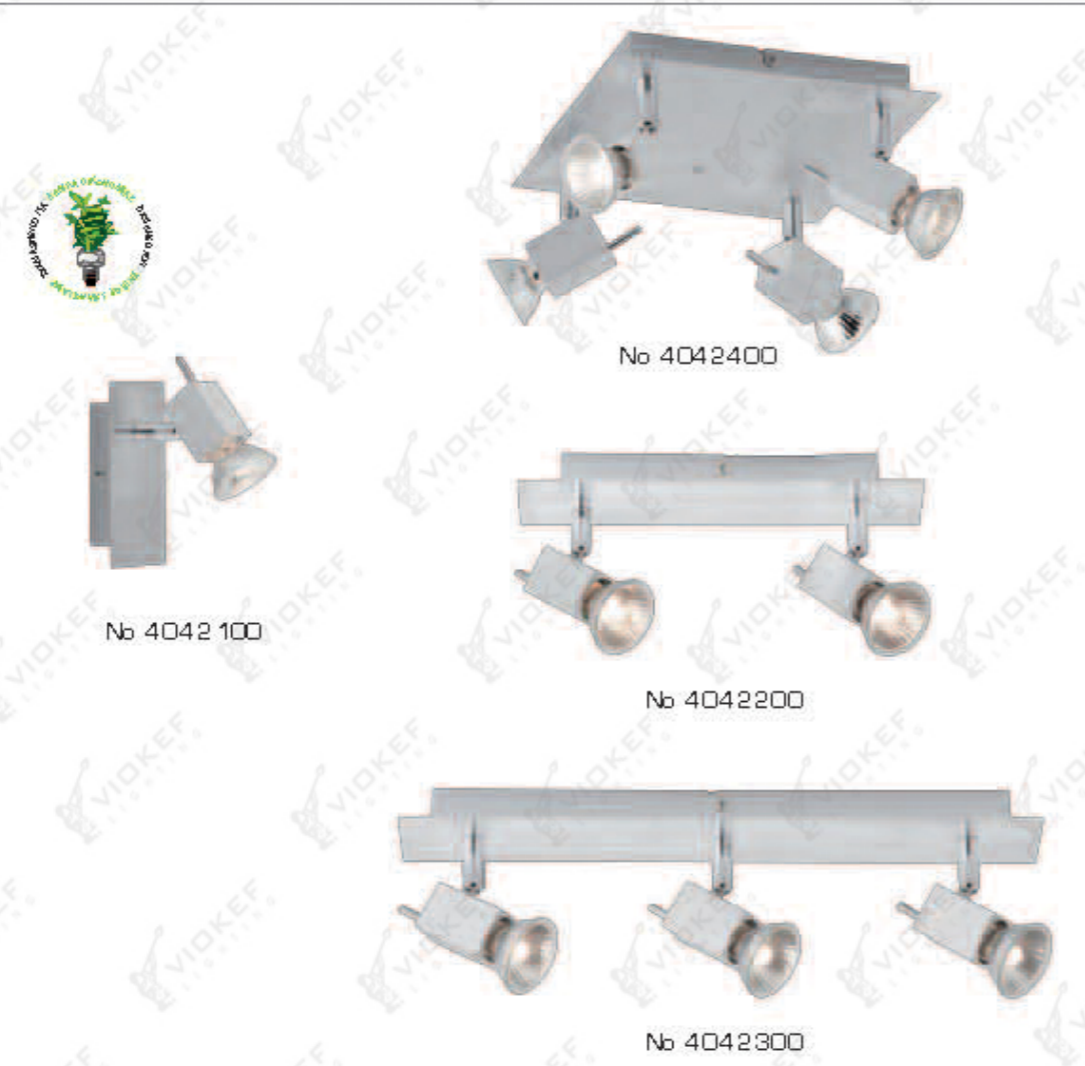

## ALUMIN

Σειρά σποτ σε αλουμίνιο.  
Spot collection in aluminium.

No 4042400  
GU10 4x Max50W

No 4042300  
GU10 3x Max50W

No 4042200  
GU10 2x Max50W

No 4042100  
GU10 Max50W