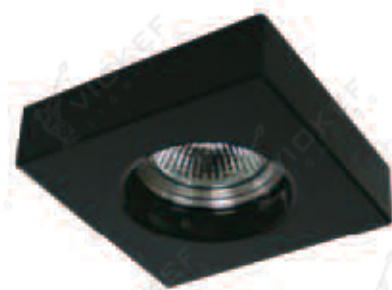

SOUL

Χωνευτά σποτ σε μαύρο και λευκό κρύσταλλο.
Recessed spot in black or white crystal.

No 404 1101