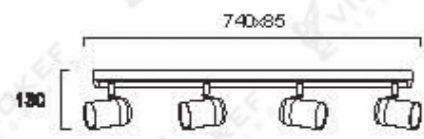

# PETER

Σποτ σε χρώμιο.  
Chrome spotlights.

No 4078700

No 4079000

No 4078800

No 4078900

No 4060800  
GU10 4x Max9W

No 4060600  
GU10 2x Max9W