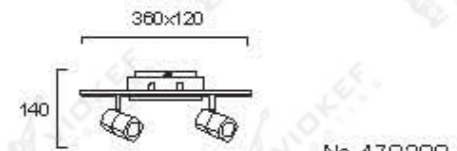

## ADA

Κρύσταλλο διάφανο. Ανάρτηση χρώμιο.  
Clear crystal glass. Chrome fittings.

No 470400  
G9 4x Max40W

No 470300  
G9 3x Max40W

No 470200  
G9 2x Max40W

No 470100  
G9 Max40W