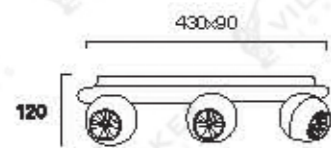

# PATRICK

Στοι σε χρώμιο με κρύσταλλο λευκό και διάφανο.  
Chrome spotlights with white and clear crystal glass.

No 4079400

No 4079300

No 4079500

No 4079600

No 4039000  
GU10 3x Max50W

No 4038900  
GU10 2x Max50W