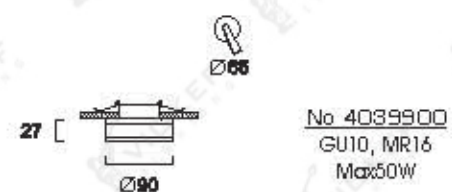

SOUL

Χωνευτά σποτ σε μαύρο και λευκό κρύσταλλο.
Recessed spot in black or white crystal.

HENRI

Χωνευτά σποτ σε νίκελ ματ και κρύσταλλο.
Recessed crystal and nickel mat spotlights.

No 4039900

SIMPLICITY

Χωνευτά σποτ σε νίκελ ματ.
Recessed spot in nickel mat.

TEJA

Χωνευτά σποτ σε χρώμιο.
Recessed spot in chrome.