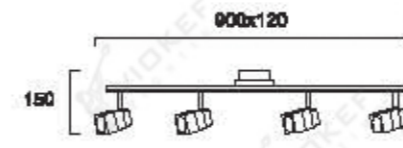

No 4079600
G9 4x Max40W