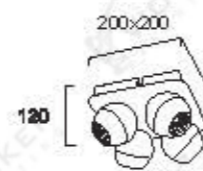

# PATRICK

Στοι σε χρώμιο με κρύσταλλο λευκό και διάφανο.  
Chrome spotlights with white and clear crystal glass.

No 4079400

No 4079300

No 4079500

No 4079600

No 4039000  
GU10 3x Max50W

No 4038900  
GU10 2x Max50W