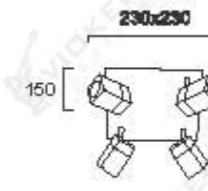

No 460600
G9 4x Max40W