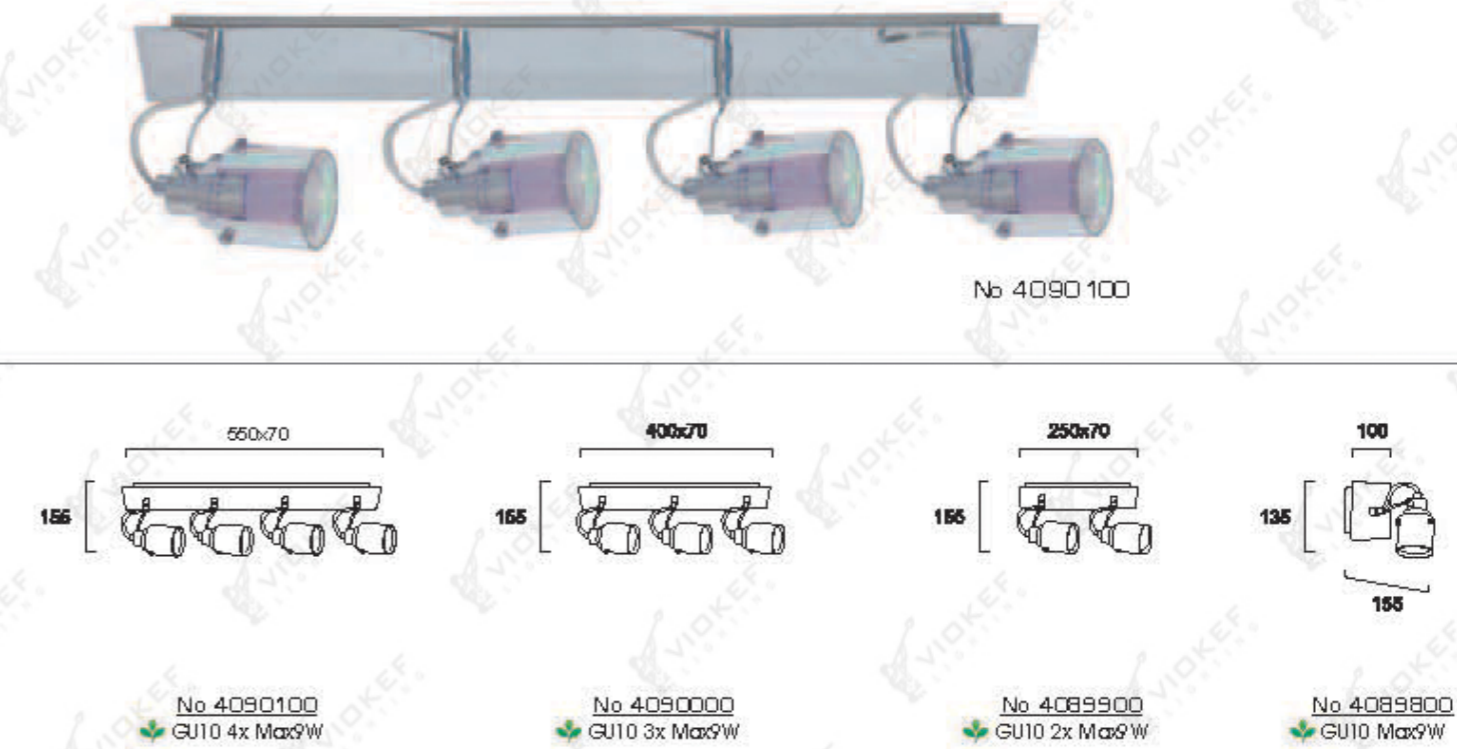

## ALUMIN

Σειρά σποτ σε αλουμίνιο.  
Spot collection in aluminium.

No 4042400  
GU10 4x Max50W

No 4042300  
GU10 3x Max50W

No 4042200  
GU10 2x Max50W

No 4042100  
GU10 Max50W