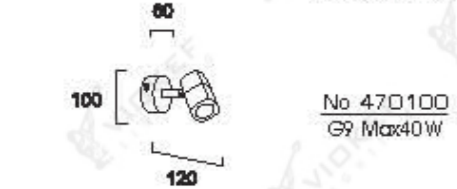

## ADA

Κρύσταλλο διάφανο. Ανάρτηση χρώμιο.  
Clear crystal glass. Chrome fittings.

No 470400  
G9 4x Max40W

No 470300  
G9 3x Max40W

No 470200  
G9 2x Max40W

No 470100  
G9 Max40W