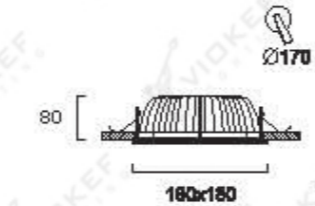

No 4082300
cool white
LED 25W
1630 Lm
IP 20