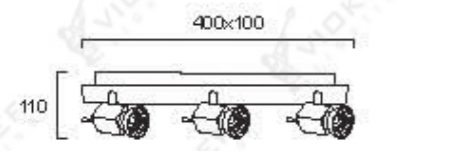

No 4042400
GU10 4x Max50W

No 4042300
GU10 3x Max50W