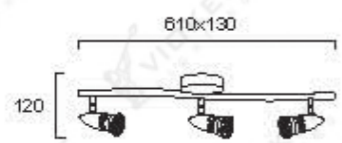

No 4016000
GU10 3x Max50W