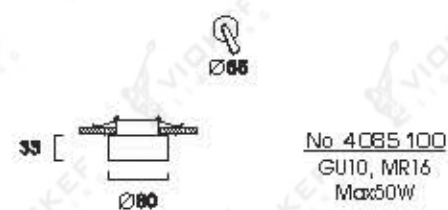

SOUL

Χωνευτά σποτ σε μαύρο και λευκό κρύσταλλο.
Recessed spot in black or white crystal.

HENRI

Χωνευτά σποτ σε νίκελ ματ και κρύσταλλο.
Recessed crystal and nickel mat spotlights.

SIMPLICITY

Χωνευτά σποτ σε νίκελ ματ.
Recessed spot in nickel mat.

No 4085100

TEJA

Χωνευτά σποτ σε χρώμιο.
Recessed spot in chrome.