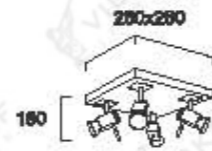

No 4017000
GU10 4x Max50W