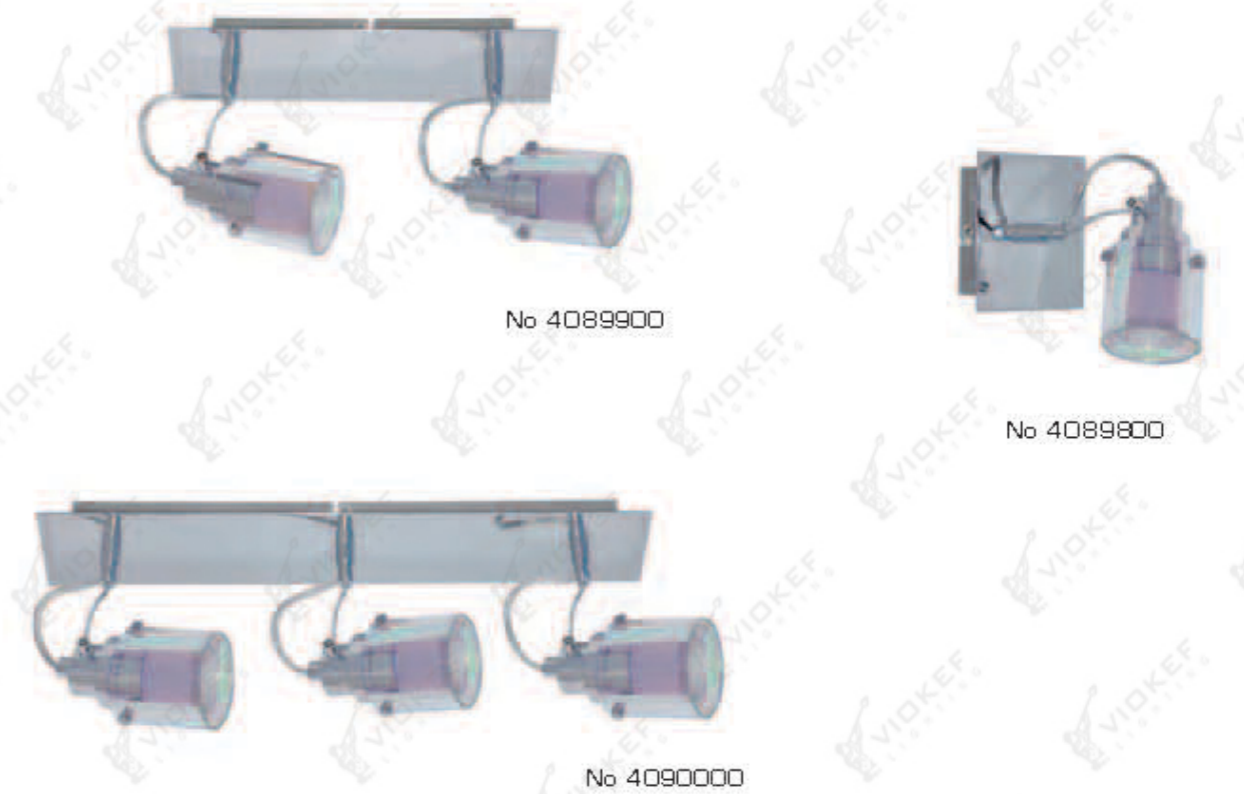

ARCO IRIS

Σειρά σποτ χρώμιο με διάφανο ιριδίζον γυαλί.
Spot collection in chrome with clear iridescent glass.