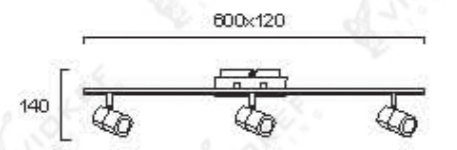

## ADA

Κρύσταλλο διάφανο. Ανάρτηση χρώμιο.  
Clear crystal glass. Chrome fittings.

No 470400  
G9 4x Max40W

No 470300  
G9 3x Max40W

No 470200  
G9 2x Max40W

No 470100  
G9 Max40W