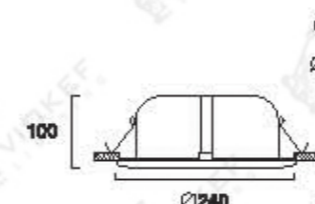

## NOVO

Φωτιστικά downlight ψευδοροφής από αλουμίνιο.  
Downlight recessed fixtures in aluminium.

No 4043100  
E27 Max15W  
IP 20

No 4043200  
E27 Max15W  
IP 20

No 4020300  
No 4020301  
E27 Max16W  
IP 20