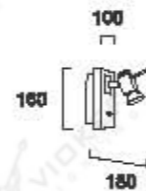

No 4016700
GU10 Max50W