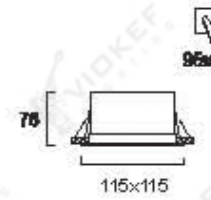

No 4080400
GU10, MR16
Max50W