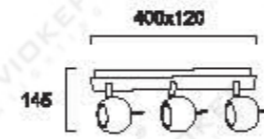

No 4078900
GU10 3x Max50W