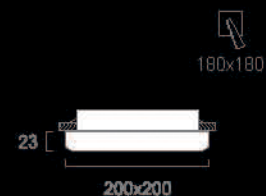

SOLID

Κρυστάλλινα σποτ ψευδοροφής.
Recessed crystal spot lights.

No 4010800
MR16 4x Max50W
12V AC