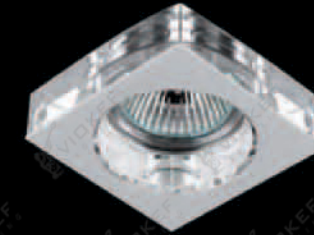

MALTA

Κρυστάλλινα σποτ ψευδοροφής σε χρώμιο και χρυσό.
Recessed crystal spot lights in chrome and gold.

No 4040600
No 4040601
GU10, MR16
Max50W

No 4040900
G4 Max20W
12V AC

FABIO

CINDY

Κρυστάλλινα σποτ ψευδοροφής.
Recessed crystal spot lights.

No 4082700
GU10, MR16
Max50W

No 4082800
GU10, MR16
Max50W

No 4040300
GU10, MR16
Max50W

No 4082700

FABIO

SOLID

Κρυστάλλινα σποτ ψευδοροφής.
Recessed crystal spot lights.

No 4010800
MR16 4x Max50W
12V AC

No 4010500
GU10, MR16
Max50W

SOLID

Κρυστάλλινα σποτ ψευδοροφής.
Recessed crystal spot lights.

No 4010200
GU10, MR16
Max50W

No 4010100
GU10, MR16
Max50W

No 4010300
GU10, MR16
Max50W

FABIO