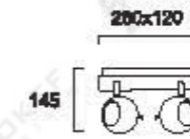

No 4078800
GU10 2x Max50W