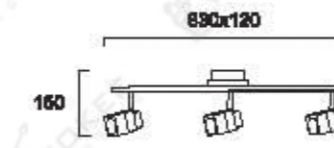

No 4079500
G9 3x Max40W