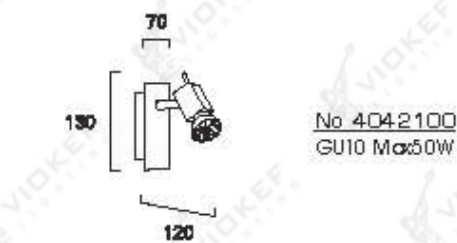

No 4042200
GU10 2x Max50W

No 4042100
GU10 Max50W