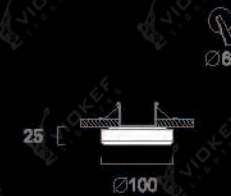

SOLID

Κρυστάλλινα σποτ ψευδοροφής.
Recessed crystal spot lights.

No 4010200
GU10, MR16
Max50W