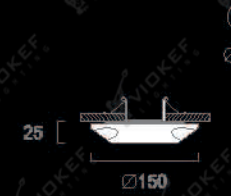

# CINDY

Κρυστάλλινα σποτ ψευδοροφής.  
Recessed crystal spot lights.

No 4082700  
GU10, MR16  
Max50W

No 4082800  
GU10, MR16  
Max50W

No 4040300  
GU10, MR16  
Max50W

No 4082700

No 4082800

No 4040300