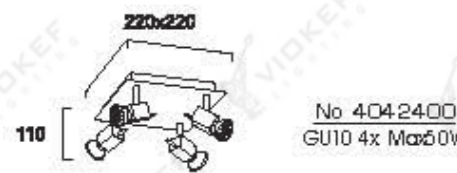

ALUMIN

Σειρά σποτ σε αλουμίνιο.
Spot collection in aluminium.