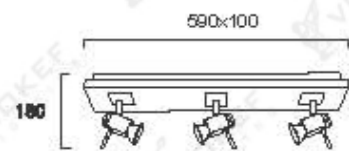

# MAMBO

Γυαλί σατινάτο εσωτερικά. Ανάρτηση νίκελ ματ.  
Satin glass on the inside. Nickel mat base.

No 460500

No 460600

No 461000

No 460700

No 460800

No 4016900  
GU10 3x Max50W