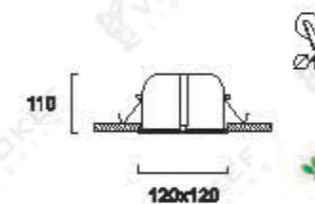

No 4043200
E27 Max15W
IP 20