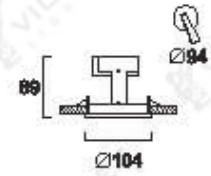

FRANCO

Χωνευτά σποτ σε λευκό ή νικελ ματ.
Recessed spot in white or nickel mat.

No 4079800
No 4079801
GX53 Max11w