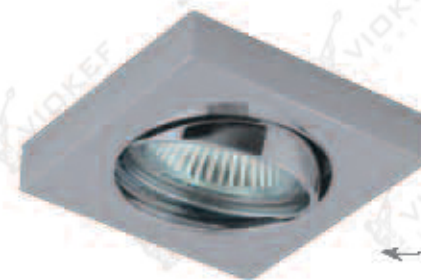

## SIMPLICITY

Χωνευτά σποτ σε νίκελ ματ.  
Recessed spot in nickel mat.

No 4082900

No 4083000

No 4085100

No 4085200