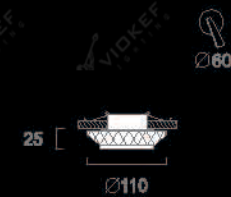

# SOLID

Κρυστάλλινα σποτ ψευδοροφής.  
Recessed crystal spot lights.

No 4010200  
GU10, MR16  
Max50W

No 4010100  
GU10, MR16  
Max50W

No 4010300  
GU10, MR16  
Max50W

No 4010200

No 4010100

No 4010300