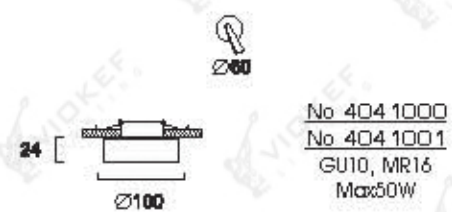

SOUL

Χωνευτά σποτ σε μαύρο και λευκό κρύσταλλο.
Recessed spot in black or white crystal.

No 404 1001

HENRI

Χωνευτά σποτ σε νίκελ ματ και κρύσταλλο.
Recessed crystal and nickel mat spotlights.

SIMPLICITY

Χωνευτά σποτ σε νίκελ ματ.
Recessed spot in nickel mat.

TEJA

Χωνευτά σποτ σε χρώμιο.
Recessed spot in chrome.