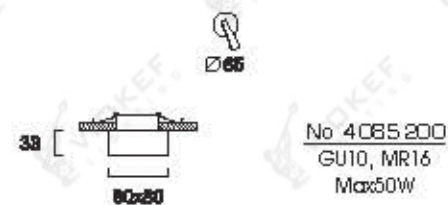

SOUL

Χωνευτά σποτ σε μαύρο και λευκό κρύσταλλο.
Recessed spot in black or white crystal.

HENRI

Χωνευτά σποτ σε νίκελ ματ και κρύσταλλο.
Recessed crystal and nickel mat spotlights.

SIMPLICITY

Χωνευτά σποτ σε νίκελ ματ.
Recessed spot in nickel mat.

No 4085200

TEJA

Χωνευτά σποτ σε χρώμιο.
Recessed spot in chrome.