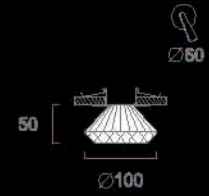

No 4040900
G4 Max20W
12V AC