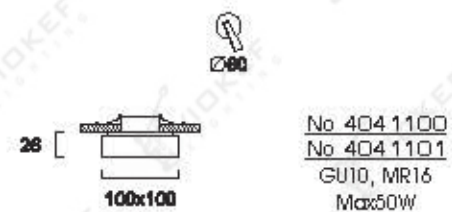

SOUL

Χωνευτά σποτ σε μαύρο και λευκό κρύσταλλο.
Recessed spot in black or white crystal.

No 404 1101