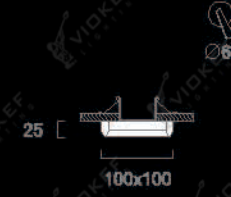

No 4010100
GU10, MR16
Max50W