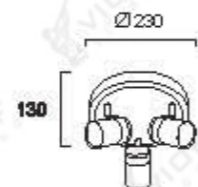

# PETER

Σποτ σε χρώμιο.  
Chrome spotlights.

No 4078700

No 4079000

No 4078800

No 4078900

No 4060800  
GU10 4x Max9W

No 4060600  
GU10 2x Max9W