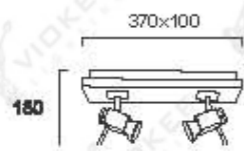

# MAMBO

Γυαλί σατινάτο εσωτερικά. Ανάρτηση νίκελ ματ.  
Satin glass on the inside. Nickel mat base.

No 460500

No 460600

No 461000

No 460700

No 460800

No 4016900  
GU10 3x Max50W