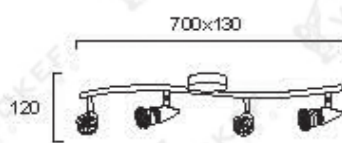

No 4016200
GU10 4x Max50W