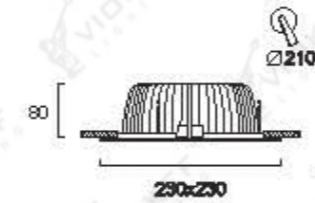

NOVO LED

Φωτιστικά downlight ψευδοροφής από αλουμίνιο.
Downlight recessed fixtures in aluminium.