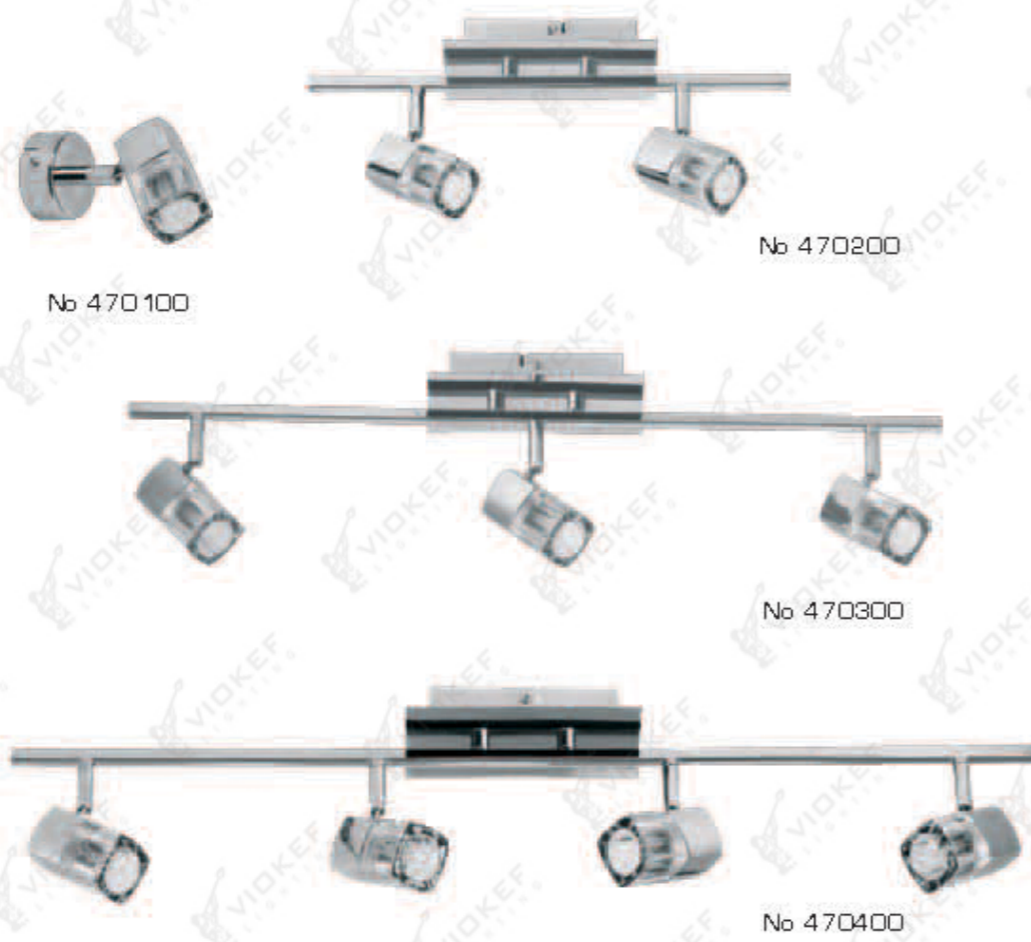

## ADA

Κρύσταλλο διάφανο. Ανάρτηση χρώμιο.  
Clear crystal glass. Chrome fittings.

No 470400  
G9 4x Max40W

No 470300  
G9 3x Max40W

No 470200  
G9 2x Max40W

No 470100  
G9 Max40W