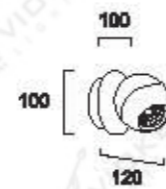

No 4038800
GU10 Max50W