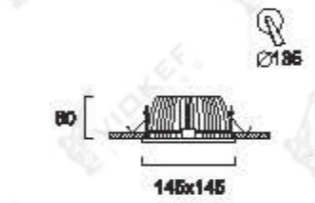

## NOVO LED

Φωτιστικά downlight ψευδοροφής από αλουμίνιο.  
Downlight recessed fixtures in aluminium.

No 4082300  
cool white  
LED 25W  
1630 Lm  
IP 20

No 4082200  
cool white  
LED 15W  
970 Lm  
IP 20