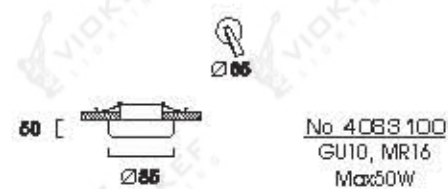

TEJA

Χωνευτά σποτ σε χρώμιο.
Recessed spot in chrome.

No 4083100