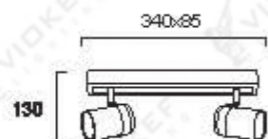

# PETER

Σποτ σε χρώμιο.  
Chrome spotlights.

No 4078700

No 4079000

No 4078800

No 4078900

No 4060800  
GU10 4x Max9W

No 4060600  
GU10 2x Max9W