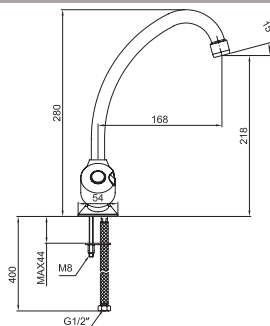

**Наименование** СМЕСИТЕЛЬ ДЛЯ ВАННЫ/ДУША

**Артикул**

**Описание**

1.WN30.1.822

Смеситель для ванны/душа

- Аэратор Neoperl M22
- Кран-буксы с керамическими пластинами
- В комплекте: гибкая подводка G1/2", монтажный набор