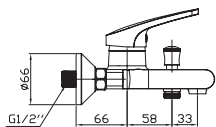

- Аэратор Neoperl M24
- Керамический картридж Sedal 40 мм
- Дивертор с фиксацией (переключатель на душ)
- Эксцентрики (латунь) с отражателями
- В комплекте: душевая лейка (3 режима, 90 мм), душевой шланг 1.5 м, настенный держатель для лейки (регулируемый)