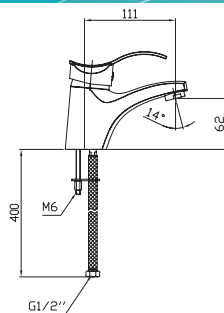

## Оптим

- Аэратор Neoperl M24
- Керамический картридж Sedal 40 мм
- В комплекте: гибкая подводка G1/2", монтажный набор

**Наименование** СМЕСИТЕЛЬ ДЛЯ УМЫВАЛЬНИКА

**Артикул**

1.WN30.1.808

**Описание**

Смеситель для умывальника