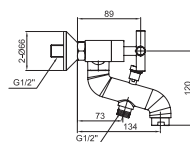

Наименование СМЕСИТЕЛЬ ДЛЯ ВАННЫ/ДУША

Артикул

Описание

1.WN30.1.823

Смеситель для ванны/душа