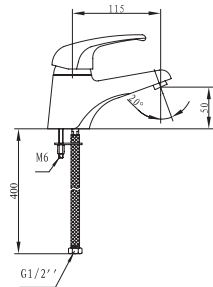

## Сфера

- Аэратор Neoperl M24
- Керамический картридж Sedal 40 мм
- В комплекте: гибкая подводка G1/2", монтажный набор

**Наименование** СМЕСИТЕЛЬ ДЛЯ УМЫВАЛЬНИКА

**Артикул**

1.WN30.1.810

**Описание**

Смеситель для умывальника