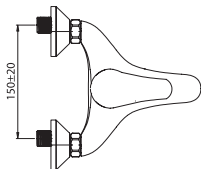

Наименование СМЕСИТЕЛЬ ДЛЯ ВАННЫ/ДУША

Артикул

Описание

1.WN30.1.829

Смеситель для ванны/душа