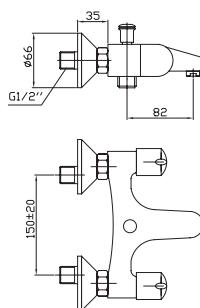

- Аэратор Neoperl M24
- Кран-буксы с керамическими пластинами
- Дивертор с фиксацией (переключатель на душ)
- Эксцентрики (латуны) с отражателями
- В комплекте: душевая лейка (3 режима, 85 мм), душевой шланг 1.5 м, настенный держатель для лейки (регулируемый)