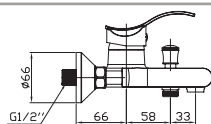

- Аэратор Neoperl M24
- Керамический картридж Sedal 40 мм
- Дивертор с фиксацией (переключатель на душ)
- Эксцентрики (латунь) с отражателями
- В комплекте: душевая лейка (1 режим, 85 мм), душевой шланг 1.5 м, настенный держатель для лейки (регулируемый)