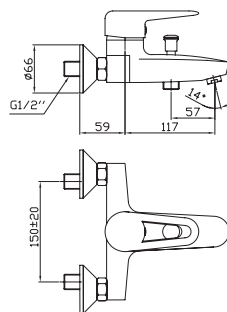

- Аэратор Neoperl M24
- Керамический картридж Sedal 40 мм
- Дивертор с фиксацией (переключатель на душ)
- Эксцентрики (латунь) с отражателями
- В комплекте: душевая лейка (1 режим, 90 мм), душевой шланг 1.5 м, настенный держатель для лейки (регулируемый)