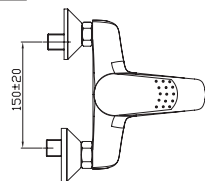

- Аэратор Neoperl M24
- Керамический картридж Sedal 40 мм
- Дивертор с фиксацией (переключатель на душ)
- Эксцентрики (латуны) с отражателями
- В комплекте: душевая лейка (1 режим, 85 мм), душевой шланг 1.5 м, настенный держатель для лейки (регулируемый)