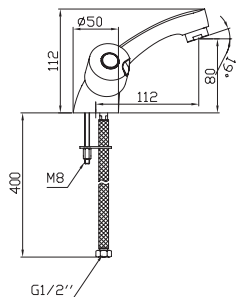

- Аэратор Neoperl M24
- Кран-буксы с керамическими пластинами
- В комплекте: гибкая подводка G1/2", монтажный набор