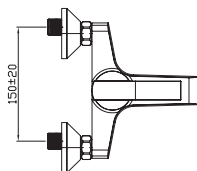

## Оптим

- Аэратор Neoperl M24
- Керамический картридж Sedal 40 мм
- В комплекте: гибкая подводка G1/2", монтажный набор

**Наименование** СМЕСИТЕЛЬ ДЛЯ УМЫВАЛЬНИКА

**Артикул**

1.WN30.1.808

**Описание**

Смеситель для умывальника

- Аэратор Neoperl M24
- Керамический картридж Sedal 40 мм
- Дивертор с фиксацией (переключатель на душ)
- Эксцентрики (латунь) с отражателями
- В комплекте: душевая лейка (1 режим, 85 мм), душевой шланг 1.5 м, настенный держатель для лейки (регулируемый)