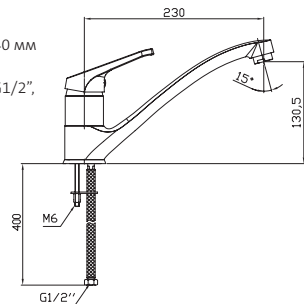

**Наименование** СМЕСИТЕЛЬ ДЛЯ ВАННЫ/ДУША С ДЛИННЫМ ИЗЛИВОМ

**Артикул**

1.WN30.1.821

**Описание**

Смеситель для ванны/душа с длинным изливом

- Аэратор Neoperl M24
- Керамический картридж Sedal 40 мм
- Литой излив
- В комплекте: гибкая подводка G1/2", монтажный набор