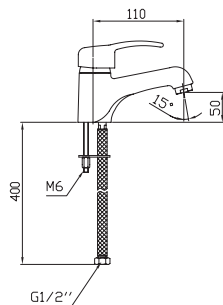

## Стиль

- Аэратор Neoperl M24
- Керамический картридж Sedal 40 мм
- В комплекте: гибкая подводка G1/2", монтажный набор

**Наименование** СМЕСИТЕЛЬ ДЛЯ УМЫВАЛЬНИКА

**Артикул**

1.WN30.1.809

**Описание**

Смеситель для умывальника