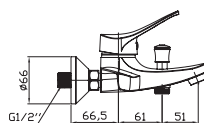

- Аэратор Neoperl M24
- Керамический картридж Sedal 40 мм
- Дивертор с фиксацией (переключатель на душ)
- Эксцентрики (латунь) с отражателями
- В комплекте: душевая лейка (1 режим, 90 мм), душевой шланг 1.5 м, настенный держатель для лейки (регулируемый)