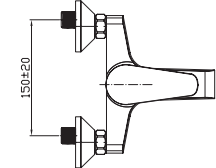

- Аэратор Neoperl M24
- Керамический картридж Sedal 40 мм
- Дивертор с фиксацией (переключатель на душ)
- Эксцентрики (латунь) с отражателями
- В комплекте: душевая лейка (3 режима, 90 мм), душевой шланг 1.5 м, настенный держатель для лейки (регулируемый)