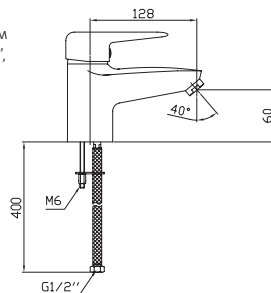

## Эскиз

- Аэратор Neoperl M24
- Керамический картридж Sedal 40 мм
- В комплекте: гибкая подводка G1/2", монтажный набор

Наименование СМЕСИТЕЛЬ ДЛЯ УМЫВАЛЬНИКА

Артикул

Описание

1.WN30.1.815

Смеситель для умывальника