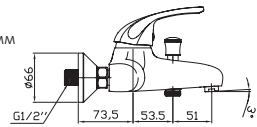

- Аэратор Neoperl M24
- Керамический картридж Sedal 40 мм
- Дивертор с фиксацией (переключатель на душ)
- Эксцентрики (латунь) с отражателями
- В комплекте: душевая лейка (3 режима, 85 мм), душевой шланг 1.5 м, настенный держатель для лейки (регулируемый)