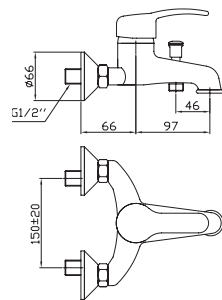

- Аэратор Neoperl M24
- Керамический картридж Sedal 40 мм
- Дивертор с фиксацией (переключатель на душ)
- Эксцентрики (латунь) с отражателями
- В комплекте: душевая лейка (1 режим, 85 мм), душевой шланг 1.5 м, настенный держатель для лейки (регулируемый)