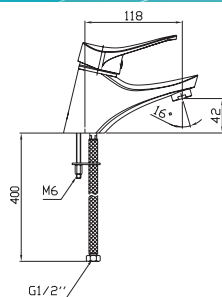

## Трио

- Аэратор Neoperl M24
- Керамический картридж Sedal 40 мм
- В комплекте: гибкая подводка G1/2", монтажный набор

**Наименование** СМЕСИТЕЛЬ ДЛЯ УМЫВАЛЬНИКА

**Артикул**

1.WN30.1.813

**Описание**

Смеситель для умывальника