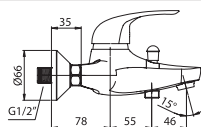

Наименование СМЕСИТЕЛЬ ДЛЯ ВАННЫ/ДУША

Артикул

Описание

1.WN30.1.829

Смеситель для ванны/душа