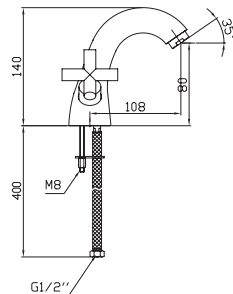

## Риф

- Аэратор Neoperl M24
- Кран-буксы с керамическими пластинами
- В комплекте: гибкая подводка G1/2", монтажный набор

Наименование СМЕСИТЕЛЬ ДЛЯ УМЫВАЛЬНИКА

Артикул

Описание

1.WN30.1.812

Смеситель для умывальника