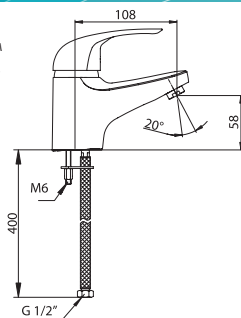

- Аэратор Neoperl M24
- Керамический картридж Sedal 40 мм
- В комплекте: гибкая подводка G1/2", монтажный набор