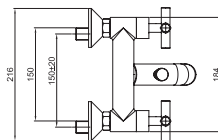

Наименование СМЕСИТЕЛЬ ДЛЯ ВАННЫ/ДУША

Артикул

Описание

1.WN30.1.823

Смеситель для ванны/душа