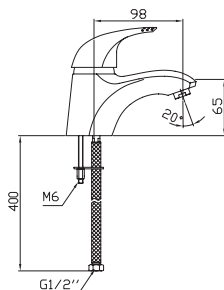

## Тибр

- Аэратор Neoperl M24
- Керамический картридж Sedal 40 мм
- В комплекте: гибкая подводка G1/2", монтажный набор

**Наименование** СМЕСИТЕЛЬ ДЛЯ УМЫВАЛЬНИКА

**Артикул**

**Описание**

1.WN30.1.814

Смеситель для умывальника