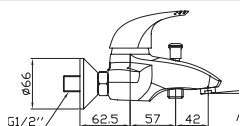

- Аэратор Neoperl M24
- Керамический картридж Sedal 40 мм
- Дивертор с фиксацией (переключатель на душ)
- Эксцентрики (латуны) с отражателями
- В комплекте: душевая лейка (1 режим, 85 мм), душевой шланг 1.5 м, настенный держатель для лейки (регулируемый)