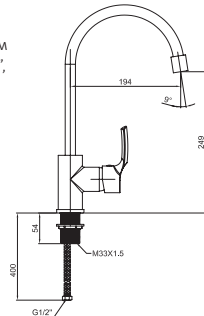

**Наименование** СМЕСИТЕЛЬ ДЛЯ ВАННЫ/ДУША

**Артикул**

1.WN30.1.827

**Описание**

Смеситель для ванны/душа

- Аэратор Neoperl M24
- Керамический картридж Sedal 35 мм
- В комплекте: гибкая подводка G1/2", монтажный набор