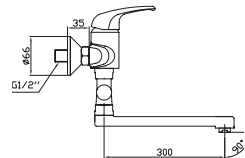

## Сфера

- Аэратор Neoperl M24
- Керамический картридж Sedal 40 мм
- В комплекте: гибкая подводка G1/2", монтажный набор

**Наименование** СМЕСИТЕЛЬ ДЛЯ УМЫВАЛЬНИКА

**Артикул**

1.WN30.1.810

**Описание**

Смеситель для умывальника

- Аэратор Neoperl M24
- Керамический картридж Sedal 40 мм
- Поворотный излив 300 мм
- Дивертор с фиксацией (переключатель на душ)
- Эксцентрики (латуны) с отражателями
- В комплекте: душевая лейка (1 режим, 85 мм), душевой шланг 1.5 м, настенный держатель для лейки (регулируемый)