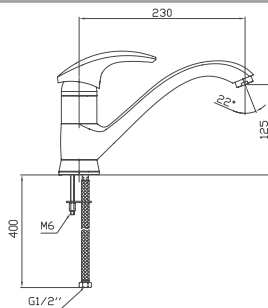

**Наименование** СМЕСИТЕЛЬ ДЛЯ ВАННЫ/ДУША

**Артикул**

1.WN30.1.820

**Описание**

Смеситель для ванны/душа

- Аэратор Neoperl M24
- Керамический картридж Sedal 40 мм
- Литой излив
- В комплекте: гибкая подводка G1/2", монтажный набор