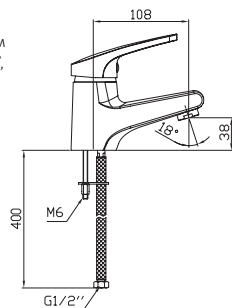

- Аэратор Neoperl M24
- Керамический картридж Sedal 40 мм
- В комплекте: гибкая подводка G1/2", монтажный набор