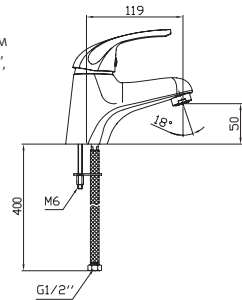

## Каскад

- Аэратор Neoperl M24
- Керамический картридж Sedal 40 мм
- В комплекте: гибкая подводка G1/2", монтажный набор

**Наименование** СМЕСИТЕЛЬ ДЛЯ УМЫВАЛЬНИКА

**Артикул**

1.WN30.1.816

**Описание**

Смеситель для умывальника