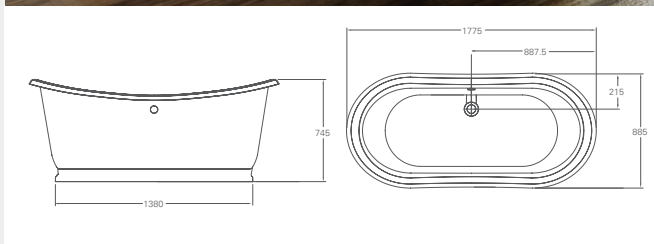

Ванна акриловая Admiral (ex. Boat)