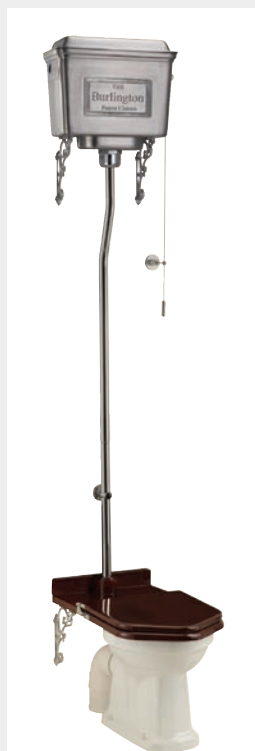

Полированный алюминий
Размер: ширина 43 см х длина 67 см
Общая высота: от 240 см до 232 см
Труба может быть подрезана на 8 см
Цвет покрытия: Хром
Как на фото: (P2+T58ALU+T30CHR) **1 130 €**