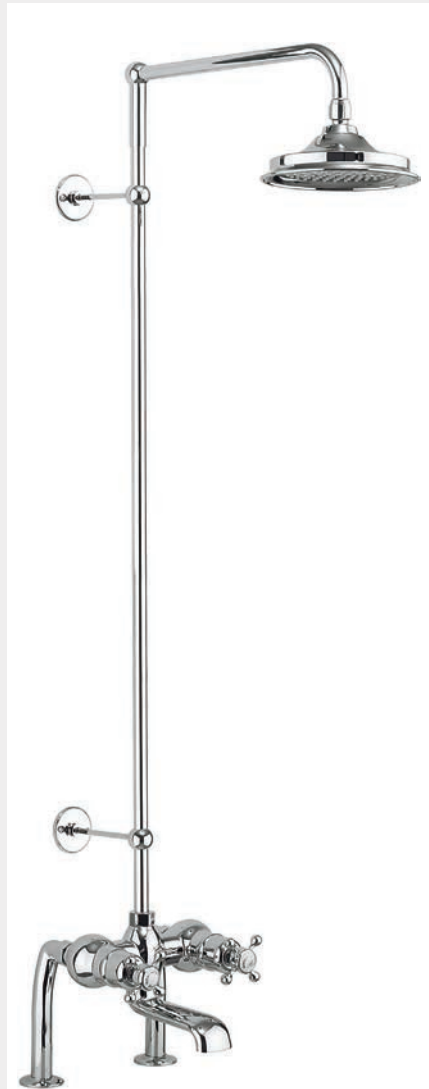

Внешние термостаты