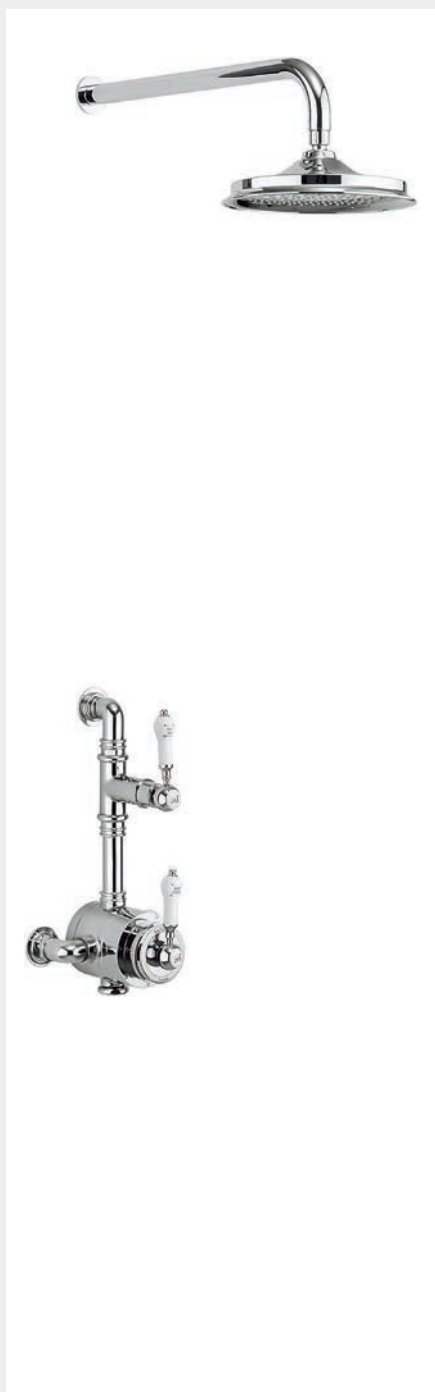

Внешние термостаты

Система безопасности

Система AirBurst

Система AntiLimescale

Внешний термостат на 1 выпуск.
Термостат с керамическими ручками.
450 мм регулируемый держатель душевой насадки.
152,4 душевая насадка с системой AirBurst.

BF1S*+V16

1 320 €