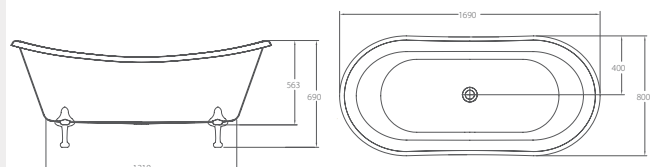

Ванна из каменной массы Clearstone Batello Grande 1690x800x690 мм

Цвет	Артикул:	Стоимость:
Белый	N10CS	2 390 €

Подходят аксессуары:
Сифон с горизонтальным отводом (CW3), цвет золото (CW3GOL)
Универсальный слив-перелив с пробкой и цепочкой, цвет хром (W4/CW4/W5/CW5)
Универсальный слив-перелив с пробкой и цепочкой, цвет золото (W4/CW4/W5/CW5GOL)
Слив-перелив невидимый для двухсторонней ванны (CW10)
Соединительная труба сифона с горизонтальным отводом, цвет хром (W21)
Соединительная труба сифона с горизонтальным отводом, цвет золото (W21GOL)

Ножки	Артикул:	Цвет	Стоимость:
	L1 C	Хром	311 €
	L1 W	Белый	311 €
	L1 B	Черный	311 €
	L1 GOL	Золотой	287 €