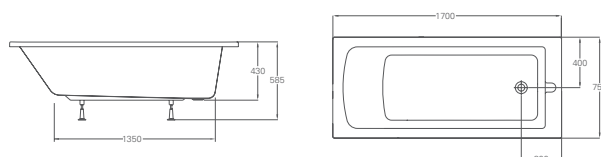

Размер	Цвет	Артикул:	Стоимость:
1700x750x580 мм	Белый	E16	335 €
1800x800x580 мм	Белый	E17	359 €

Ножки входят в комплект
Подходят аксессуары:
Слив-автомат (CW2)
Сифон с горизонтальным отводом (CW3)
Сифон с горизонтальным отводом, цвет золото (CW3GOL)
Слив-перелив автоматический. Гофрированная труба (CW8)
Слив-перелив для ванны с гибкой подводкой. Переливная решетка и пробка (W3)
Слив-перелив для ванны с гибкой подводкой. Переливная решетка и пробка, цвет золото (W3GOL)