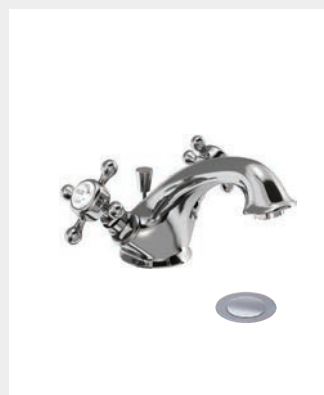

## Смесители для раковины

Смеситель на 1 отверстие  
однорычажный с донным клапаном  
Покрытие: хром, как на фото: **263 €**  
CH22

Смеситель-моноблок для раковины  
с донным клапаном  
(в комплекте с ручками)  
Покрытие: хром, как на фото: **179 €**  
STA11