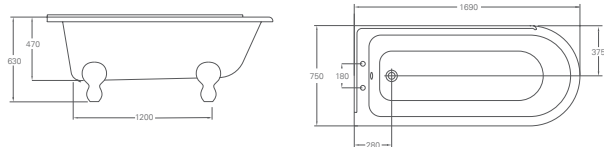

Ванна акриловая Hampton левосторонняя 1700x750x630 мм

Цвет	Артикул:	Стоимость:
Белый	E13	721 €

Подходят аксессуары:
Сифон с горизонтальным отводом (CW3)
Сифон с горизонтальным отводом, цвет золото (CW3GOL)
Слив-перелив для ванны с гибкой подводкой. Переливная решетка и пробка, цвет хром (W3)
Слив-перелив для ванны с гибкой подводкой. Переливная решетка и пробка, цвет золото (W3GOL)
Универсальный слив-перелив с пробкой и цепочкой, цвет хром (W4/CW4/W5/CW5)
Универсальный слив-перелив с пробкой и цепочкой, цвет золото (W4/CW4/W5/CW5GOL)
Соединительная труба сифона с горизонтальным отводом, цвет хром (W21)
Соединительная труба сифона с горизонтальным отводом, цвет золото (W21GOL)

Ножки	Артикул:	Цвет	Стоимость:
	E10 CHR	Хром	179 €
	E10 WHI	Белый	179 €
	E10 BLA	Черный	179 €
	E11 CHR	Хром	179 €
	E11 WHI	Белый	179 €
	E11 BLA	Черный	179 €
	E11 GOL	Золотой	179 €
	L1 C	Хром	311 €
	L1 W	Белый	311 €
	L1 B	Черный	311 €
	L1 GOL	Золотой	287 €
	L2 C	Хром	311 €
	L2 W	Белый	311 €
	L2 B	Черный	311 €
	L3 C	Хром	311 €
	L3 W	Белый	311 €
	L3 B	Черный	311 €
	L3 GOL	Золотой	287 €