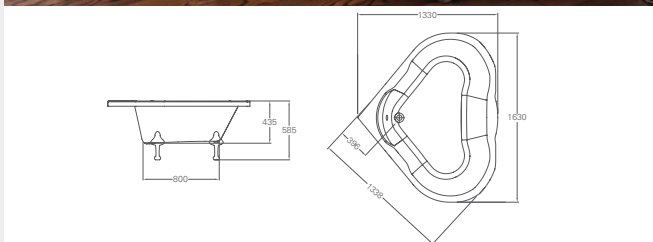

Ванна акриловая Heart 1338x1338x585 мм