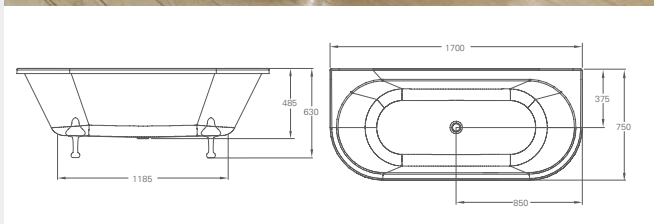

Ванна акриловая Avantgarde 1700x750x630 мм