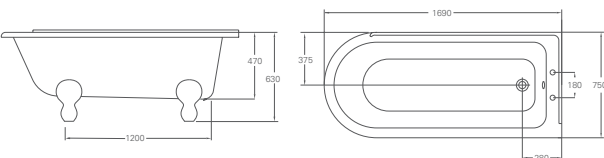

Ванна акриловая Hampton правосторонняя 1700x750x630 мм

Цвет	Артикул:	Стоимость:
Белый	E14	721 €

Подходят аксессуары:
Сифон с горизонтальным отводом (CW3), цвет золото (CW3GOL)
Слив-перелив для ванны с гибкой подводкой. Переливная решетка и пробка, цвет хром (W3)
Слив-перелив для ванны с гибкой подводкой. Переливная решетка и пробка, цвет золото (W3GOL)
Универсальный слив-перелив с пробкой и цепочкой, цвет хром (W4/CW4/W5/CW5)
Универсальный слив-перелив с пробкой и цепочкой, цвет золото (W4/CW4/W5/CW5GOL)
Соединительная труба сифона с горизонтальным отводом, цвет хром (W21)
Соединительная труба сифона с горизонтальным отводом, цвет золото (W21GOL)

Ножки	Артикул:	Цвет	Стоимость:
	E10 CHR	Хром	179 €
	E10 WHI	Белый	179 €
	E10 BLA	Черный	179 €
	E11 CHR	Хром	179 €
	E11 WHI	Белый	179 €
	E11 BLA	Черный	179 €
	E11 GOL	Золотой	179 €
	L1 C	Хром	311 €
	L1 W	Белый	311 €
	L1 B	Черный	311 €
	L1 GOL	Золотой	287 €
	L2 C	Хром	311 €
	L2 W	Белый	311 €
	L2 B	Черный	311 €
	L3 C	Хром	311 €
	L3 W	Белый	311 €
	L3 B	Черный	311 €
	L3 GOL	Золотой	287 €