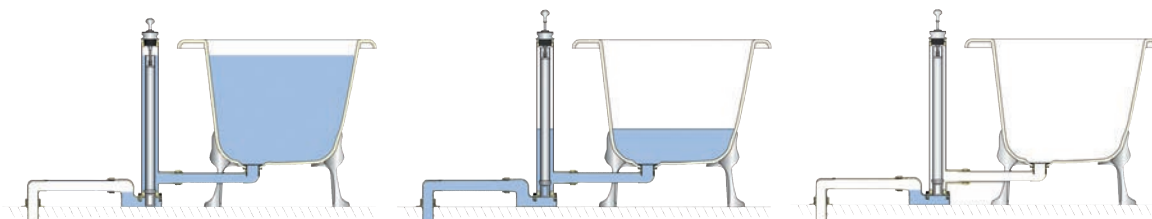

Сливы-переливы системы “Fire Hydrants” для ванн

*В ваннах этой серии нет отверстия перелива. Мы создали систему перелива “Fire Hydrant” (“Пожарный кран”).

Система слива в ваннах “Fire Hydrant” спроектирована таким образом, чтобы можно было менять угол трубы в соответствии с расположением слива в полу ванной комнаты. Система слива-перелива “Fire Hydrant” может быть как свободно стоящей, так и встроенной в борт ванны.