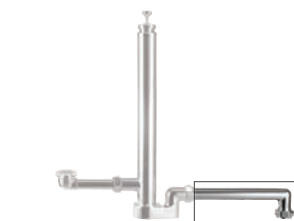

Удлиненная трубка слива
для "Пожарного гидранта"
(W10-B) **97 €**

(Позволяет расположить слив в 50 см
от "гидранта")

Слив-перелив для ванны с гибкой
подводкой.

Переливная решетка и пробка
(W3) **85 €**