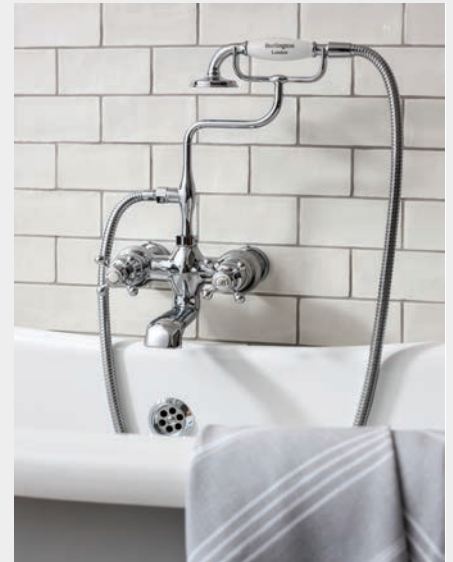

Внешние термостаты