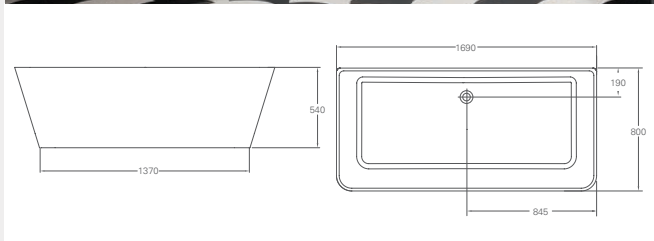

Ванна из каменной массы Patinato 1690x800x540 мм