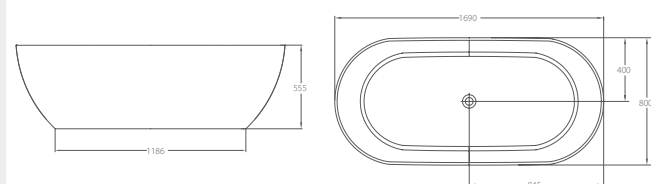

Ванна из каменной массы Formoso 1690x800x555 мм

Цвет	Артикул:	Стоимость:
Белый	N2A	3 001 €

Ножки не требуются
Подходят аксессуары:
Слив-автомат (CW1)
Сифон с горизонтальным отводом (CW3)
Сифон с горизонтальным отводом, цвет золото (CW3GOL)
Соединительная труба сифона с горизонтальным отводом, цвет хром (W21)
Соединительная труба сифона с горизонтальным отводом, цвет золото (W21GOL)