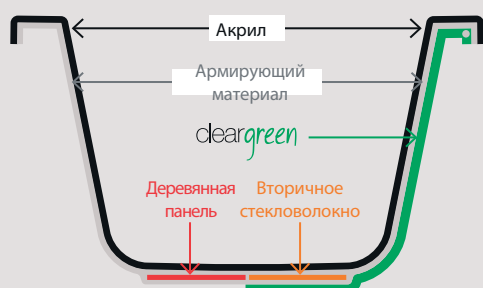

ВАННЫ CLEARGREEN:

- Выдерживают нагрузку 2,3 тонны.
- Удерживают тепло на 30 минут дольше по сравнению со стандартными ваннами.
- Имеют в комплекте регулировочные ножки для монтажа.
- Экологичны – на 30% состоят из переработанных материалов.

Стандартная ванна

Ванна Cleargreen