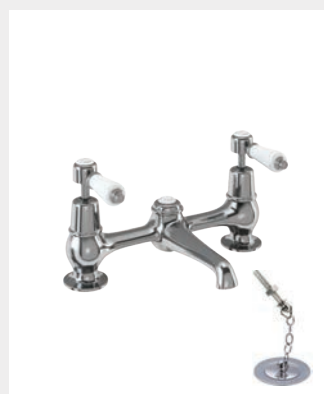

Смеситель на 2 отверстия
с пробкой и цепочкой
Покрытие: хром, как на фото:
CL10
AN10
BI10
KE10

392 €