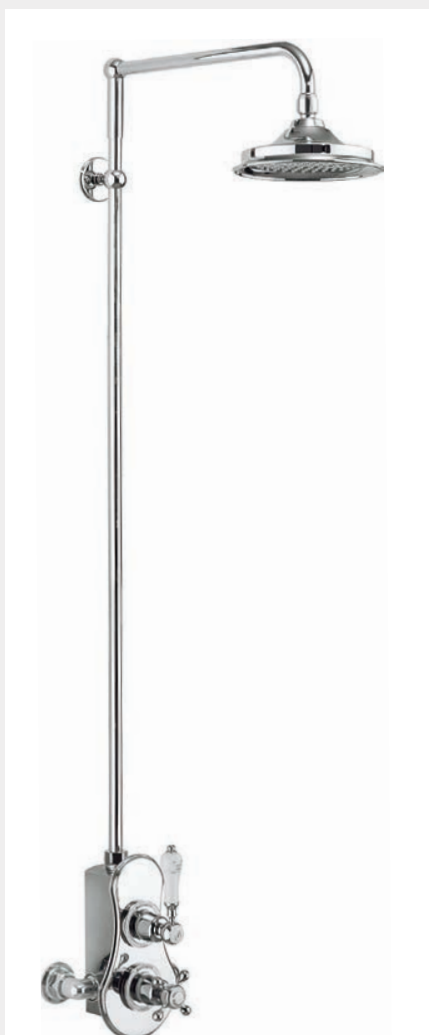

Внешний термостат на 1 выпуск.

Традиционная латунная панель, вентиль Claremont, керамическая ручка.

Вертикальная штанга (диаметр 18 мм).

355 мм регулируемый держатель душевой насадки.

152,4 мм душевая насадка с системой AirBurst.

BSF1S+V16 788 €