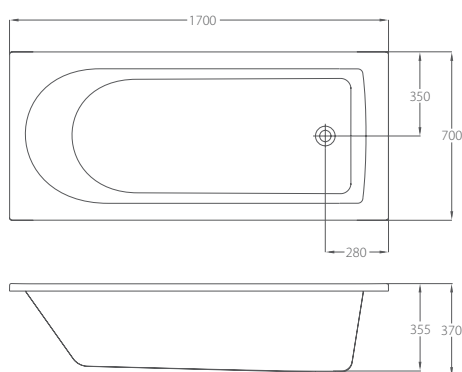

Ванна Cleargreen Reuse 1700x700x370 мм

Цвет	Артикул:	Стоимость:
Белый	R13	419 €

Ножи входят в комплект.
Подходят аксессуары:
Слив-автомат (CW2)
Сифон с горизонтальным отводом (CW3)
Сифон с горизонтальным отводом, цвет золото (CW3GOL)
Слив-перелив автоматический. Гофрированная труба (CW8)
Слив-перелив для ванны с гибкой подводкой. Переливная решетка и пробка (W3)
Слив-перелив для ванны с гибкой подводкой. Переливная решетка и пробка, цвет золото (W3GOL)