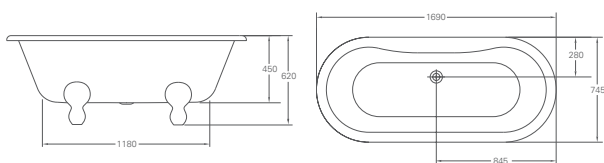

Ванна акриловая Windsor 1700x750x620 мм

Цвет	Артикул:	Стоимость:
Белый	E3	721 €

Подходят аксессуары:

- Сифон с горизонтальным отводом (CW3), цвет золото (CW3GOL)
- Универсальный слив-перелив с пробкой и цепочкой, цвет хром (W4/CW4/W5/CW5)
- Универсальный слив-перелив с пробкой и цепочкой, цвет золото (W4/CW4/W5/CW5GOL)
- Слив-перелив невидимый для двухсторонней ванны (CW10)
- Соединительная труба сифона с горизонтальным отводом, цвет хром (W21)
- Соединительная труба сифона с горизонтальным отводом, цвет золото (W21GOL)

Ножки	Артикул:	Цвет	Стоимость:
	E10 CHR	Хром	179 €
	E10 WHI	Белый	179 €
	E10 BLA	Черный	179 €
	E11 CHR	Хром	179 €
	E11 WHI	Белый	179 €
	E11 BLA	Черный	179 €
	E11 GOL	Золотой	179 €
	L1 C	Хром	311 €
	L1 W	Белый	311 €
	L1 B	Черный	311 €
	L1 GOL	Золотой	287 €
	L2 C	Хром	311 €
	L2 W	Белый	311 €
	L2 B	Черный	311 €
	L2 GOL	Золотой	287 €
	L3 C	Хром	311 €
	L3 W	Белый	311 €
	L3 B	Черный	311 €
	L3 GOL	Золотой	287 €