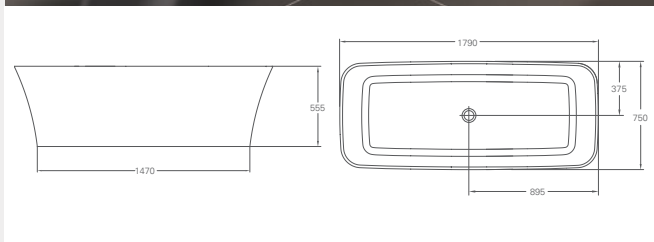

## Ванна из каменной массы Palermo 1790x750x555 мм

Цвет	Артикул:	Стоимость:
Белый	N5C	<b>3 001 €</b>

Ножи не требуются  
 Подходят аксессуары:  
 Слив-автомат (CW1)  
 Сифон с горизонтальным отводом (CW3)  
 Сифон с горизонтальным отводом, цвет золото (CW3GOL)