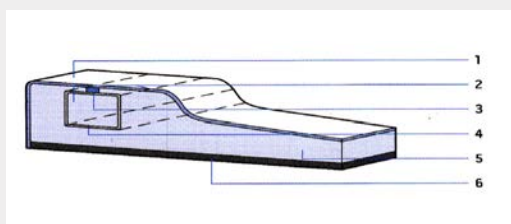

Поддоны Burlington

ВЫБОР ПОДДОНА

Акриловые поддоны Zamogі

1. Слой акрила
2. Связующий слой
3. Слой для регулирования толщины
4. Пенополиуретан
5. Стальная рамная конструкция
6. Слой изоляции

В ассортименте Zamogі имеется более 60 вариантов поддонов. Самая крупная серия поддонов, высота которых составляет 35мм, доступна в Англии. Определитесь с душевой кабиной, а затем приступайте к выбору соответствующего поддона.

Все наши поддоны покрыты слоем акрила и сделаны из квадратных труб (20мм x 20мм x 2мм), сформованных в точности по форме поддона и придающих продукции жесткость и прочность. Нижняя часть поддона плоская, благодаря чему процесс установки и регулирования высоты становится еще более простым.