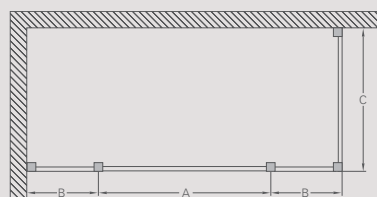

A:	Дверь:	Стоимость:
C 19	760 мм (720-760 мм)	516 €
C 20	800 мм (760-800 мм)	576 €
C 21	900 мм (860-900 мм)	600 €
В: Доп. панель:		
C 15 x 2	200 мм (1 шт.)	229 €
C 16 x 2	300 мм (1 шт.)	265 €
C 17 x 2	400 мм (1 шт.)	325 €
С: Бок. экран:		
C 11	700 мм (665-685 мм)	393 €
C 12	760 мм (725-745 мм)	373 €
C 13	800 мм (765-785 мм)	495 €
C 14	900 мм (865-885 мм)	421 €