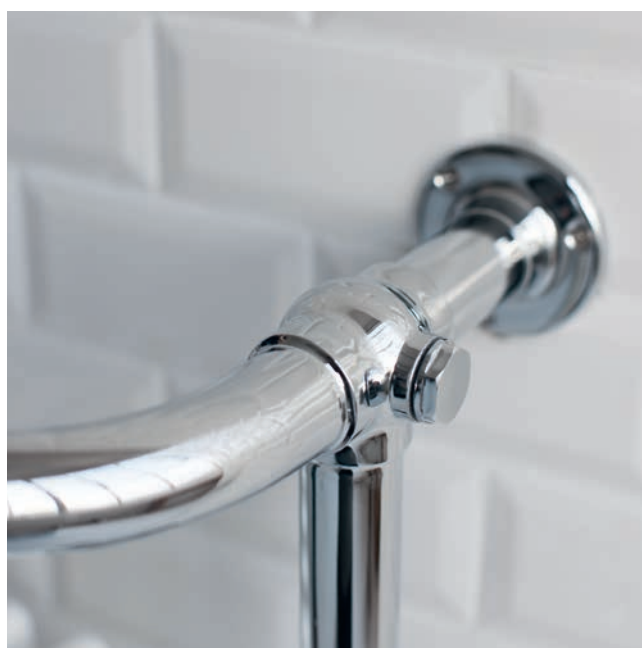

Полотенцесушители

Burlington предлагает полотенцесушители разных стилей: от классических полотенцесушителей в хроме до более винтажных полотенцесушителей с радиаторами в центральной части.

Все полотенцесушители Burlington, за исключением полотенцесушителей в золоте, могут быть оснащены «летним комплектом» для электрического обогрева.