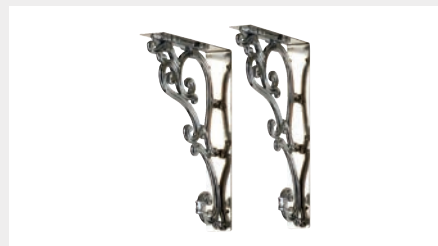

Аксессуары Burlington для ванной комнаты

Кронштейны с орнаментом

Цвет отделки: хром
Как на фото: (T32 CHR)

83 €