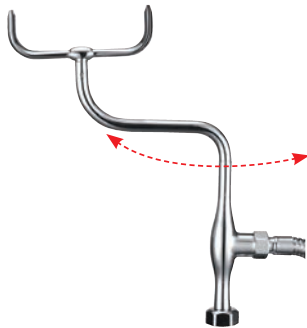

ВОДОСБЕРЕЖЕНИЕ

Экономия воды становится неотъемлемой частью нашей жизни. Компания Burlington является первой традиционной британской компанией, предоставляющей такую возможность. Новой прогрессивной частью кранов является аэратор. Наиболее успешным производителем аэраторов является швейцарская компания Neoperl. Продукция именно этой компании используется в нашем производстве. В некоторых домах Великобритании напор воды слишком слабый, а в некоторых домах – наоборот.

Каждый кран, который мы производим, включает в себя 2 устройства Neoperl:

1. Выпрямитель потока – предназначен для домов со слабым напором.
2. Аэратор - предназначен для домов с сильным напором.

Благодаря этим устройствам, вы всегда можете настроить кран на подходящий режим работы. Наши краны изготовлены таким образом, чтобы можно было достичь максимального напора воды (см. таблицу ниже), независимо от поступающего давления.

*Смесители на раковину – 13 литров в минуту
Смесители для ванны/душа – 22 литра в минуту*

...более того, объем сливаемой за один раз воды в унитазы Burlington равен всего 4,5 л., что на 25% экономичнее других систем унитазов.

СМЕСИТЕЛИ ДЛЯ ВАННЫ

Все наши смесители для ванны и душа теперь доступны в варианте "под наклоном". Теперь, при входе в ванную комнату, вы сможете видеть ручки крана под правильным углом.