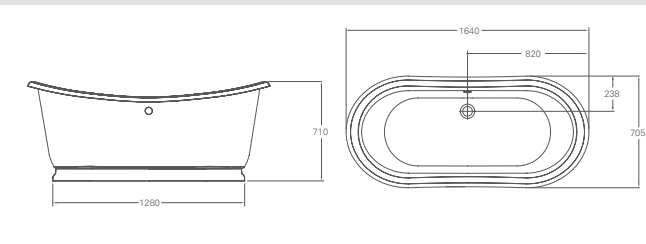

Размер	Цвет	Артикул:	Стоимость:
1640x705x710 мм	Белый	ET5C (T5C)	2 040 €
1775x885x745 мм	Белый	ET6C (T6C)	2 400 €

Ножки не требуются
Подходят аксессуары:
Сифон с горизонтальным отводом (CW3)
Сифон с горизонтальным отводом, цвет золото (CW3GOL)
Слив-перелив с пробкой и цепочкой слива для двухсторонней ванны (CW5)
Слив-перелив автоматический для двухсторонней ванны (CW7)
Слив-перелив автоматический, гофрированная труба (CW8)
Универсальный слив-перелив с пробкой и цепочкой, цвет хром (W4/CW4/W5/CW5)
Универсальный слив-перелив с пробкой и цепочкой, цвет золото (W4/CW4/W5/CW5GOL)

На фото: ванна ET5C.
Ванна ET6C имеет основание без рельефа.