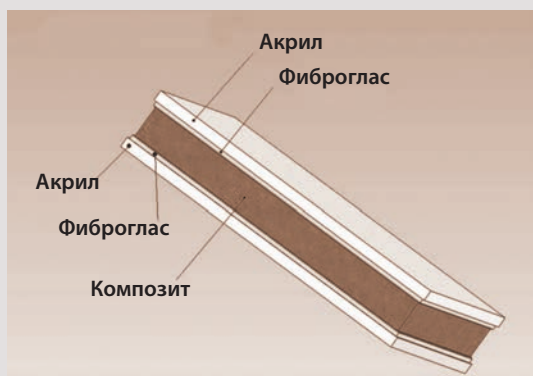

Ванны Burlington®

Burlington представляет коллекцию ванн, относящуюся к историческим эпохам XVIII, XIX и начала XX веков.

ВАННЫ ИЗ АКРИЛА. ОСОБЕННОСТИ И ПРЕИМУЩЕСТВА СОВРЕМЕННЫХ ВАНН

Мы предлагаем вам большой выбор современных свободстоящих ванн, разработанных по двум разным технологиям.

Однослойные ванны произведены с помощью специального процесса LAR (жидко-акриловая фиксация) который позволяет добиться гладкой поверхности без стыков. Процесс занимает больше времени так как требуется много ручного труда.

Двухслойные ванны производят из высококачественного Lucite акрила (также известного как двухслойная технология), их армируют стекловолокном и гипсовой смесью. Эти ванны очень прочные и долговечные.

Мы сохраняем историческую достоверность внешнего вида каждого предмета, используя при этом самые современные материалы и технологии.

Наша компания ничего не упрощает – ни в целях облегчения производства, ни из экономических побуждений. Уверены, что производим лучшее на сегодняшнем рынке исторически достоверное традиционное оборудование для ванных комнат! Наша продукция соответствует всем современным Британским и европейским стандартам, а зачастую и превосходит их!

Особенности и преимущества традиционных ванн

Традиционные ванны производят из высококачественного Lucite акрила (также известного как двухслойная технология) их армируют стекловолокном и гипсовой смесью. Эти ванны очень прочные и долговечные. Традиционные ванны с данными дополнениями обладают отличными термальными качествами и весят на 20% больше чем похожие ванны. У большинства ванн ножки могут регулироваться по высоте и позволяют зафиксировать ванну к полу. Также ванны могут быть оборудованы нашими уникальными сифонами „пожарными гидрантами.“

Все наши ванны изготовлены толщиной 1 см и имеют двойное акриловое покрытие, благодаря чему вода в ванне остывает значительно медленнее. Кроме того, увеличивается срок эксплуатации.

Все ванны имеют регулируемые ножки (можно даже установить ванну на неровную поверхность) и скрытые крепления для закрепления ванны к полу для полной устойчивости.