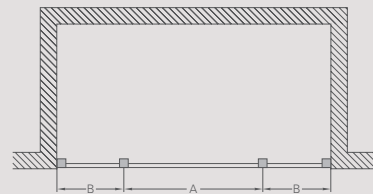

Дверь на петлях с двумя дополнительными панелями

A:	Дверь:	Стоимость:
C 19	760 мм (720-760 мм)	516 €
C 20	800 мм (760-800 мм)	576 €
C 21	900 мм (860-900 мм)	600 €
B:	Доп. панель:	
C 15 x 2	200 мм (1 шт.)	229 €
C 16 x 2	300 мм (1 шт.)	265 €
C 17 x 2	400 мм (1 шт.)	325 €

Дверь на петлях с боковым экраном

A:	Дверь:	Стоимость:
C 19	760 мм (720-760 мм)	516 €
C 20	800 мм (760-800 мм)	576 €
C 21	900 мм (860-900 мм)	600 €
C:	Бок. экран:	
C 11	700 мм (665-685 мм)	337 €
C 12	760 мм (725-745 мм)	373 €
C 13	800 мм (765-785 мм)	397 €
C 14	900 мм (865-885 мм)	421 €

Минимальный и максимальный размер двери: 76см (73-75 см) 80см (77-79 см) 90 см (87-89 см).
*Хромированный сифон Z1205 - 27 €. Ножки и панели для душевых поддонов заказываются отдельно.
Все кабины имеют высоту 195 см.