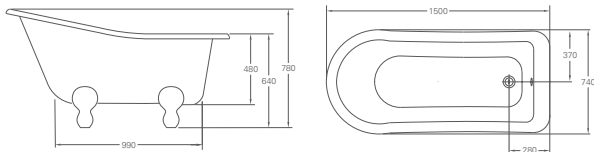

Ванна акриловая Buckingham Slipper 1500x750x630 мм

Цвет	Артикул:	Стоимость:
Белый	Е6	721 €

Подходят аксессуары:
Сифон с горизонтальным отводом (CW3)
Сифон с горизонтальным отводом, цвет золото (CW3GOL)
Универсальный слив-перелив с пробкой и цепочкой, цвет хром (W4/CW4/W5/CW5)
Универсальный слив-перелив с пробкой и цепочкой, цвет золото (W4/CW4/W5/CW5GOL)
Слив-перелив невидимый для односторонней ванны (W8)
Соединительная труба сифона с горизонтальным отводом, цвет хром (W21)
Соединительная труба сифона с горизонтальным отводом, цвет золото (W21GOL)

Ножки	Артикул:	Цвет	Стоимость:	
	E10 CHR	Хром	179 €	
	E10 WHI	Белый	179 €	
	E10 BLA	Черный	179 €	
	E11 CHR	Хром	179 €	
	E11 WHI	Белый	179 €	
	E11 BLA	Черный	179 €	
	E11 GOL	Золотой	179 €	
	L1 C	Хром	311 €	
	L1 W	Белый	311 €	
	L1 B	Черный	311 €	
	L1 GOL	Золотой	287 €	
		L2 C	Хром	311 €
L2 W		Белый	311 €	
		L2 B	Черный	311 €
		L3 C	Хром	311 €
		L3 W	Белый	311 €
L3 B		Черный	311 €	
	L3 GOL	Золотой	287 €