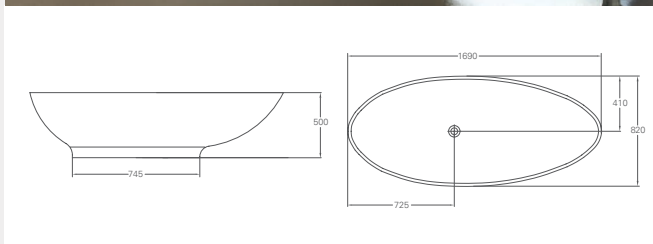

## Ванна акриловая Teardrop

Размер	Цвет	Артикул:	Стоимость:
1690x820x500 мм	Белый	M10F	<b>2 396 €</b>

Ножи не требуются  
 Подходят аксессуары:  
 Слив-автомат (CW2)  
 Сифон с горизонтальным отводом (CW3)  
 Сифон с горизонтальным отводом, цвет золото (CW3GOL)  
 Слив-перелив невидимый для двухсторонней ванны (CW10)