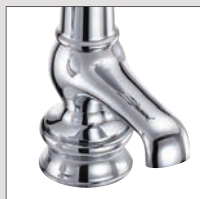

Смесители Regent отличаются от одноименных кранов тем, что у первых расстояние между изливом и ванной/раковиной на 3 см больше, а в случае, если настенный, то еще и тем, что он находится на 3см удаленнее от самой стены.

Помимо того, что это придает крану «роскошный» вид, такие технические характеристики обеспечивают соответствие продукции устаревшим строительным нормам и правилам.

Regent