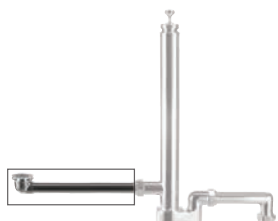

Удлиненная трубка
для "Пожарного гидранта"
(W10-A) **121 €**

(Позволяет расположить
"пожарный гидрант"
дальше от ванны)