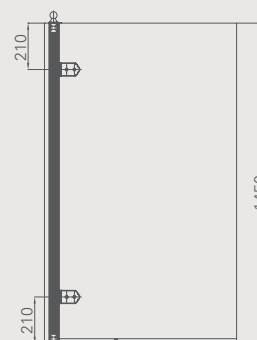

Шторки для ванн

Правосторонняя ванна Hampton на хромированных ножках в традиционном стиле, шторка для ванны, душевой комплект H196-AN, раковина со скрытым сливом-переливом, краны Claremont на раковину, зеркало с полукруглым верхом и полочкой, овальные лампы Edwardian.

Шторка для ванны
85 см x 145 см (С9)

431 €