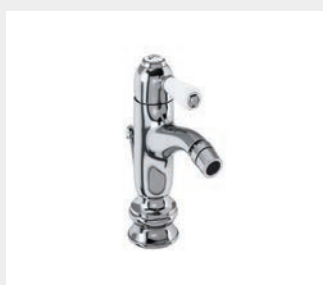

## Смесители для биде Regent

Смеситель на 1 отверстие  
однорычажный с донным клапаном  
Покрытие: хром, как на фото: 263 €  
CHR23

Смеситель на 1 отверстие с донным  
клапаном  
Покрытие: хром, как на фото: 288 €  
CLR13  
ANR13  
BIR13  
KER13