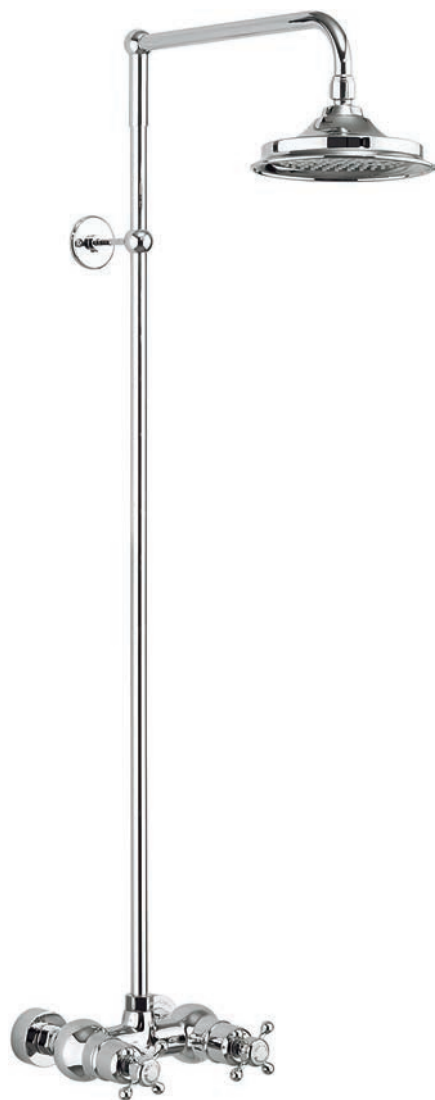

Внешние термостаты

Система безопасности

Система AirBurst

Система AntiLimescale

Внешний термостат с независимым переключателем и регулятором температуры.

Термостат с вентилями Claremont.

Вертикальная штанга (диаметр 18 мм).

355 мм регулируемый держатель душевой насадки.

152,4 мм душевая насадка с системой AirBurst.

BEF15 + V16

728 €