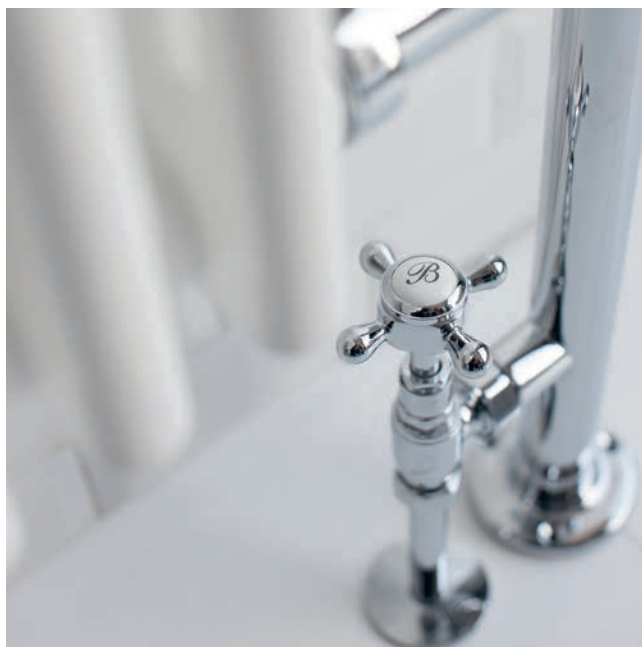

Полотенцесушители

Burlington предлагает полотенцесушители разных стилей: от классических полотенцесушителей в хроме до более винтажных полотенцесушителей с радиаторами в центральной части.

Все полотенцесушители Burlington, за исключением полотенцесушителей в золоте, могут быть оснащены «летним комплектом» для электрического обогрева.