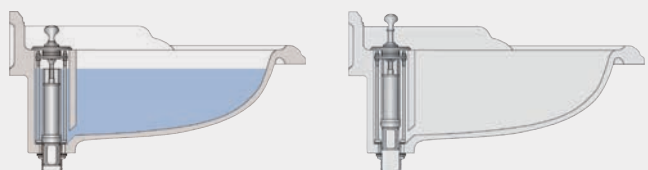

#### СКРЫТЫЙ СЛИВ-ПЕРЕЛИВ ↑

*Доступен в коллекции раковин Classic с двумя отверстиями под смеситель*

Преимущество скрытого слива-перелива заключается в том, что красота керамической поверхности раковины не нарушена отверстием для слива. Просто потяните за ручку вверх, чтобы слить воду.