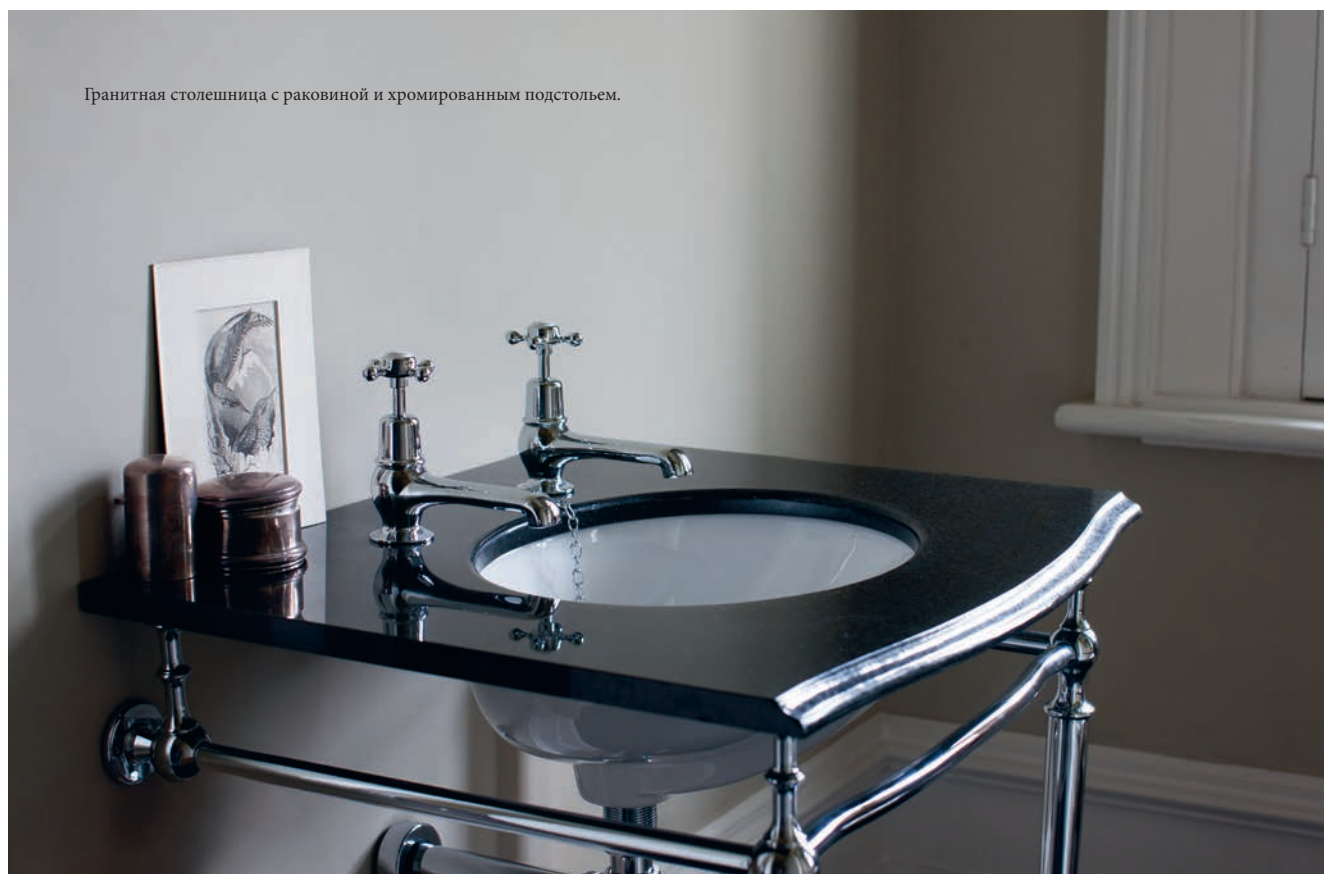

Гранитная столешница с раковиной и хромированным подстольем.