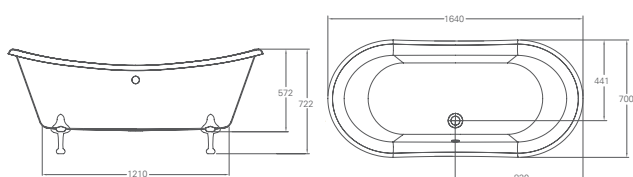

Ванна акриловая Bateau 1640x700x722 (572) мм

Цвет	Артикул:	Стоимость:
Белый	T10F	1 320 €

Подходят аксессуары:

- Сифон с горизонтальным отводом (CW3)
- Сифон с горизонтальным отводом, цвет золото (CW3GOL)
- Слив-перелив автоматический для двухсторонней ванны (CW7)
- Слив-перелив автоматический, гофрированная труба (CW8)
- Универсальный слив-перелив с пробкой и цепочкой, цвет хром (W4/CW4/W5/CW5)
- Универсальный слив-перелив с пробкой и цепочкой, цвет золото (W4/CW4/W5/CW5GOL)
- Соединительная труба сифона с горизонтальным отводом, цвет хром (W21)
- Соединительная труба сифона с горизонтальным отводом, цвет золото (W21GOL)

Ножки	Артикул:	Цвет	Стоимость:
	L4C	Хром	275 €
	L4W	Белый	275 €
	L4B	Черный	275 €
	L4GOL	Золотой	287 €
	L5C	Хром	275 €
	L5W	Белый	275 €
	L5B	Черный	275 €