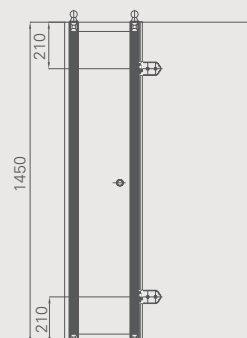

Боковая дверка установлена на петлях со стороны стены. Через эту дверку вы можете открыть краны, не намочив при этом.

Правосторонняя ванна Hampton на хромированных ножках в традиционном стиле со шторкой, имеющей открывающуюся боковую панель, душевой комплект H196-AN, раковина со скрытым сливом-переливом, краны Slegemont на раковину, зеркало с полукруглым верхом и полочкой, овальные лампы Edwardian.

Шторка для ванны с открывающейся панелью
85 см x 145 см (C10)

600 €