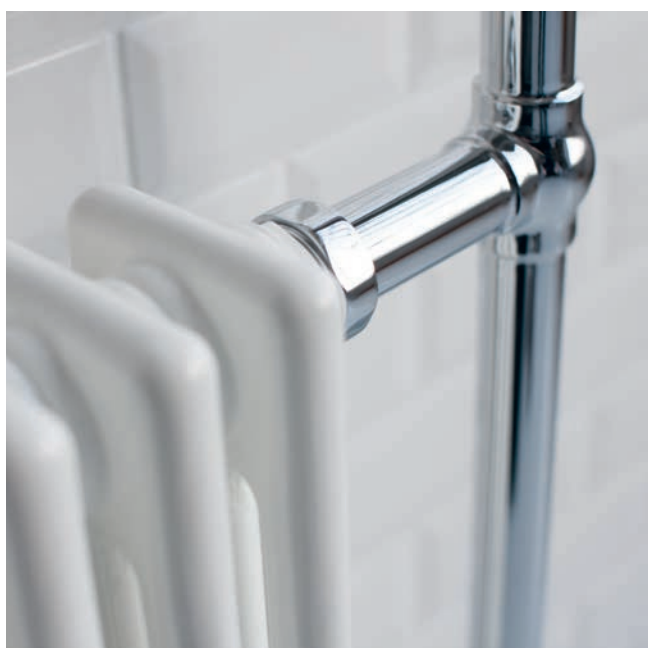

Полотенцесушители

Burlington предлагает полотенцесушители разных стилей: от классических полотенцесушителей в хроме до более винтажных полотенцесушителей с радиаторами в центральной части.

Все полотенцесушители Burlington, за исключением полотенцесушителей в золоте, могут быть оснащены «летним комплектом» для электрического обогрева.