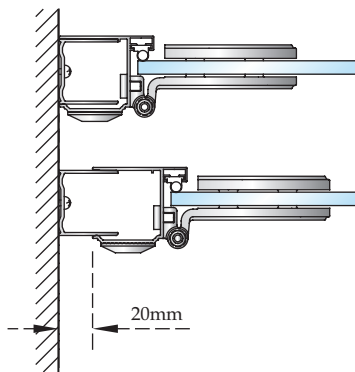

Все профили душевых кабин Burlington сделаны из рифленого алюминия.

Душевые кабины можно дополнить верхним декором в виде шара

Дверные ручки

Все душевые кабины можно установить на расстоянии до 20 мм от стены. Высота кабин составляет 195 см