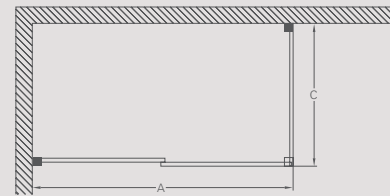

A:	Дверь:	Стоимость:
C 6S	1100 мм (1060-1100 мм)	780 €
C 7S	1200 мм (1160-1200 мм)	840 €
C 8S	1400 мм (1360-1400 мм)	960 €
C: Бок. экран:		
C 11	700 мм (665-685 мм)	393 €
C 12	760 мм (725-745 мм)	373 €
C 13	800 мм (765-785 мм)	397 €
C 14	900 мм (865-885 мм)	421 €