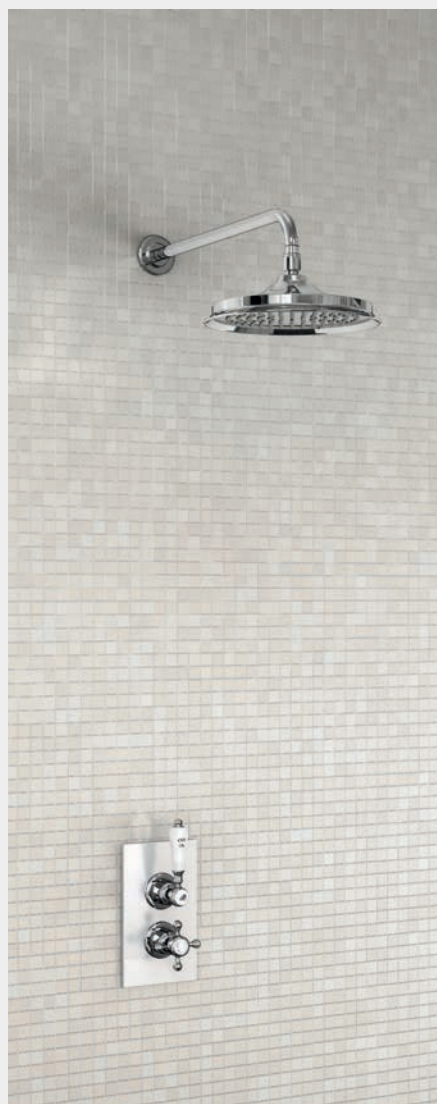

Встроенные термостаты

Встроенный термостат Trent, прямой держатель для душа и душевая насадка 228,6 мм. С латунной панелью

H27-CL **613 €**

H27-AN **618 €**

H27-BI **718 €**

*V42 – внешняя керамическая панель **47 €**