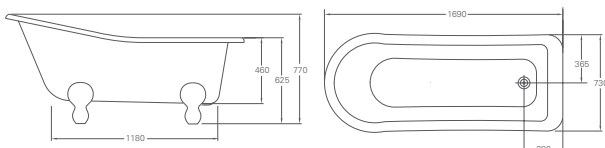

Ванна акриловая Harewood Slipper 1700x730x755 мм

Цвет	Артикул:	Стоимость:
Белый	Е1	721 €

Подходят аксессуары:
Сифон с горизонтальным отводом (CW3), цвет золото (CW3GOL)
Универсальный слив-перелив с пробкой и цепочкой, цвет хром (W4/CW4/W5/CW5)
Универсальный слив-перелив с пробкой и цепочкой, цвет золото (W4/CW4/W5/CW5GOL)
Слив-перелив невидимый для односторонней ванны (W8)
Соединительная труба сифона с горизонтальным отводом, цвет хром (W21)
Соединительная труба сифона с горизонтальным отводом, цвет золото (W21GOL)

Ножки	Артикул:	Цвет	Стоимость:	
	E10 CHR	Хром	179 €	
	E10 WHI	Белый	179 €	
	E10 BLA	Черный	179 €	
	E11 CHR	Хром	179 €	
	E11 WHI	Белый	179 €	
	E11 BLA	Черный	179 €	
	E11 GOL	Золотой	179 €	
	L1 C	Хром	311 €	
	L1 W	Белый	311 €	
	L1 B	Черный	311 €	
	L1 GOL	Золотой	287 €	
		L2 C	Хром	311 €
L2 W		Белый	311 €	
		L2 B	Черный	311 €
		L3 C	Хром	311 €
		L3 W	Белый	311 €
L3 B		Черный	311 €	
	L3 GOL	Золотой	287 €