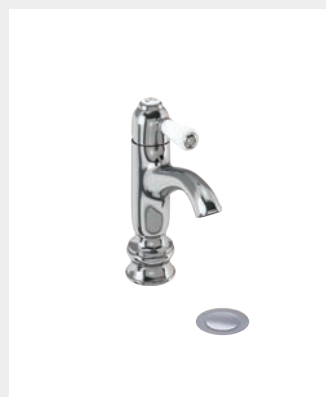

Смесители для раковины Regent

Смеситель на 1 отверстие
однорычажный с донным клапаном
Покрытие: хром, как на фото: **287 €**
CHR22