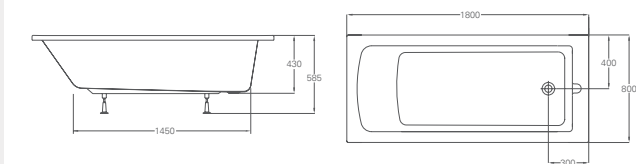

Ванна Arundel акриловая встраиваемая