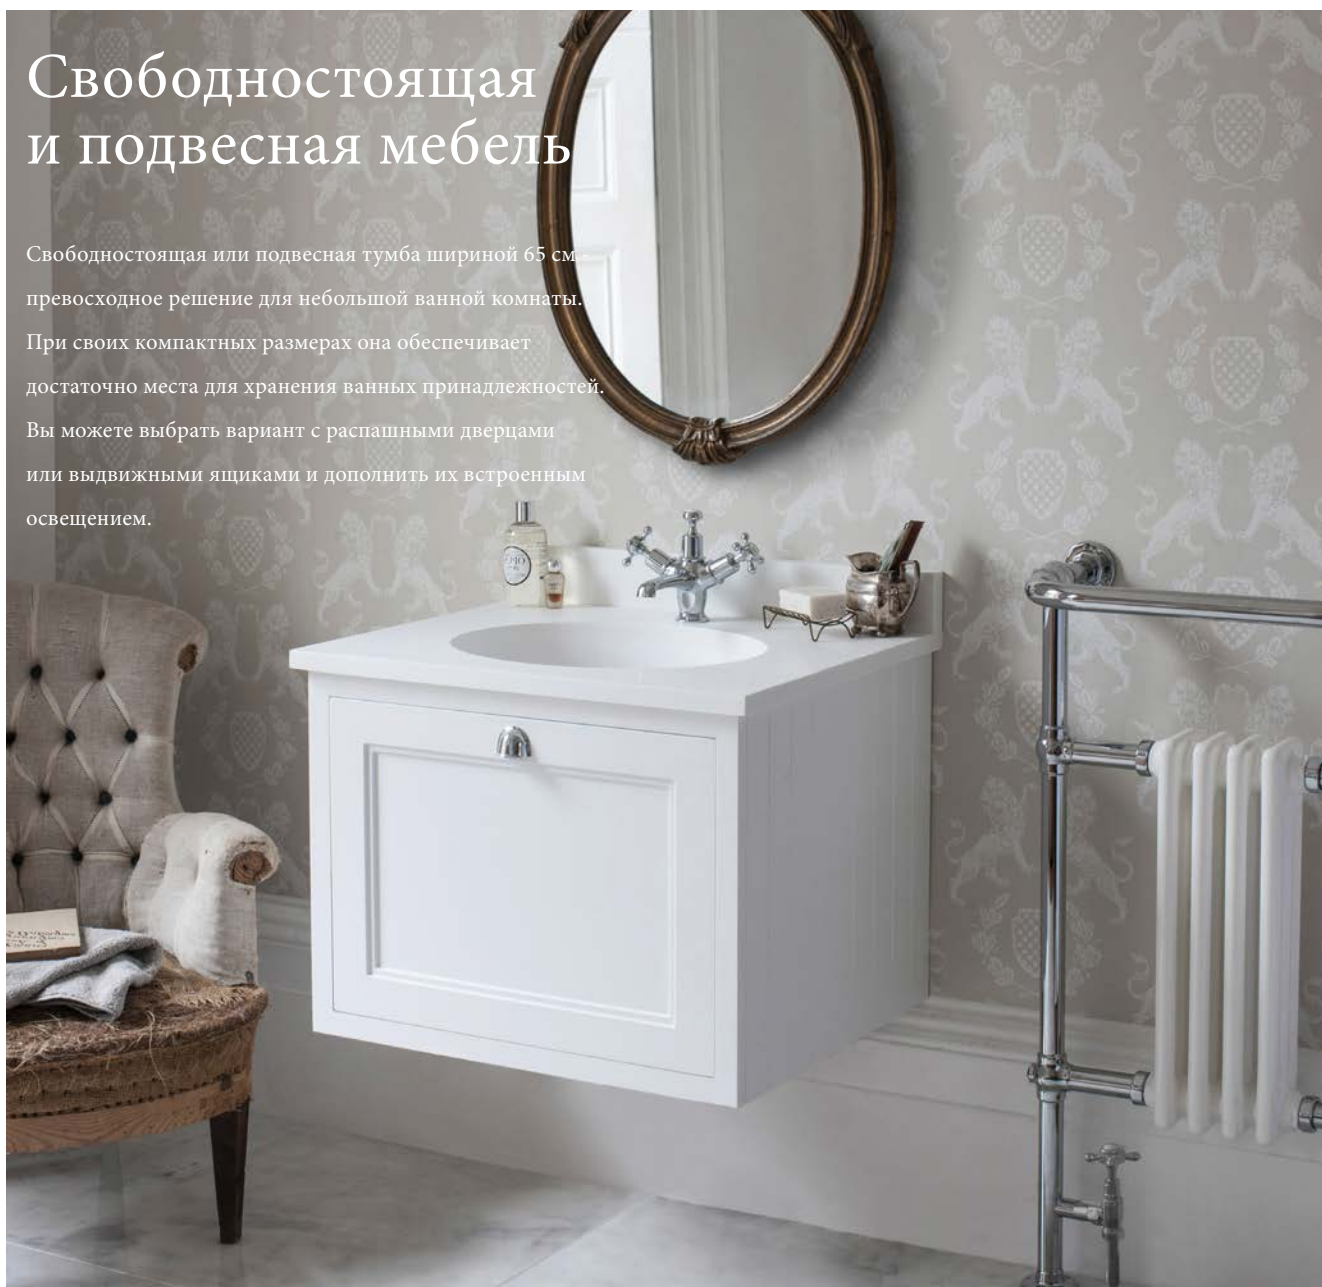

Свободностоящая и подвесная мебель

Свободностоящая или подвесная тумба шириной 65 см — превосходное решение для небольшой ванной комнаты.

При своих компактных размерах она обеспечивает достаточно места для хранения ваннх принадлежностей.

Вы можете выбрать вариант с распашными дверцами или выдвигаемыми ящиками и дополнить их встроенным освещением.