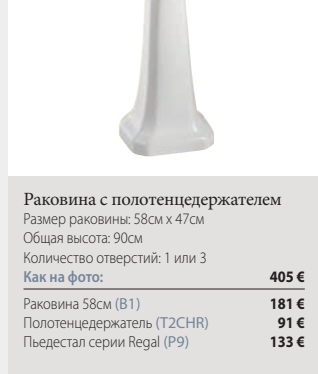

Большая раковина с пьедесталом и полотенцедержателем
Размер раковины: 61см x 51см
Общая высота: 96см
Количество отверстий: 1 или 3
Как на фото: 393 €
Раковина 61см (B5) **169 €**
Полотенцедержатель (T3CHR) **91 €**
Пьедестал серии Regal (P9) **133 €**

Contemporary раковина серии Regal

Раковина с полотенцедержателем
Размер раковины: 58см x 47см
Общая высота: 90см
Количество отверстий: 1 или 3
Как на фото: 405 €
Раковина 58см (B1) **181 €**
Полотенцедержатель (T2CHR) **91 €**
Пьедестал серии Regal (P9) **133 €**