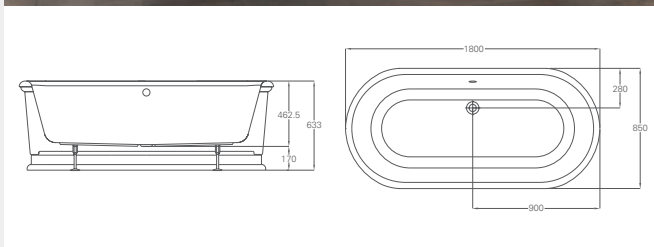

Ванна акриловая London 1800x850x635 мм