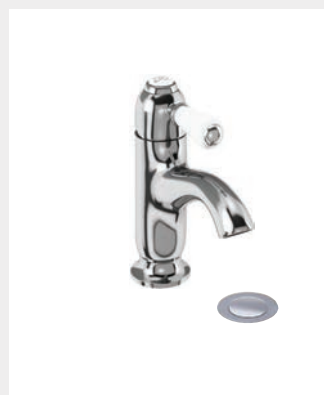

## Смесители для раковины

Смеситель на 1 отверстие  
однорычажный с донным клапаном  
Покрытие: хром, как на фото: **263 €**  
CH22

Смеситель-моноблок для раковины  
с донным клапаном  
(в комплекте с ручками)  
Покрытие: хром, как на фото: **179 €**  
STA11