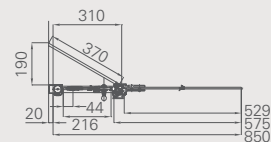

Боковая дверка установлена на петлях со стороны стены. Через эту дверку вы можете открыть краны, не намочив при этом.

Правосторонняя ванна Hampton на хромированных ножках в традиционном стиле со шторкой, имеющей открывающуюся боковую панель, душевой комплект H196-AN, раковина со скрытым сливом-переливом, краны Slegemont на раковину, зеркало с полукруглым верхом и полочкой, овальные лампы Edwardian.

Шторка для ванны с открывающейся панелью
85 см x 145 см (C10)

600 €