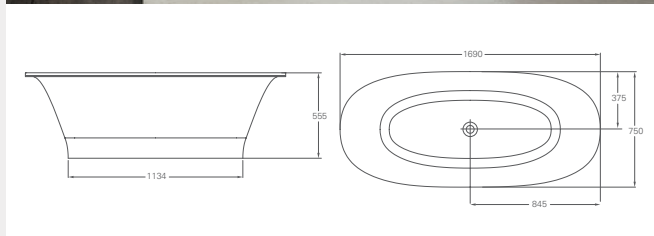

## Ванна акриловая Teardrop

Размер	Цвет	Артикул:	Стоимость:
1690x820x500 мм	Белый	M10F	<b>2 396 €</b>

Ножи не требуются  
 Подходят аксессуары:  
 Слив-автомат (CW2)  
 Сифон с горизонтальным отводом (CW3)  
 Сифон с горизонтальным отводом, цвет золото (CW3GOL)  
 Слив-перелив невидимый для двухсторонней ванны (CW10)