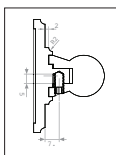

Крепления всех аксессуаров вкручиваются в стену для предотвращения смещения.