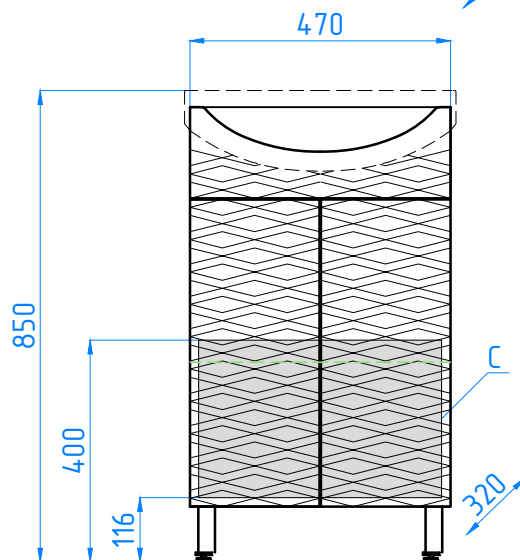

эш Папурус 500/С  
тумба Папурус Cersania 50

- A - место подключения электрического провода
- B - место крепления навесов
- C - место подвода воды и слив