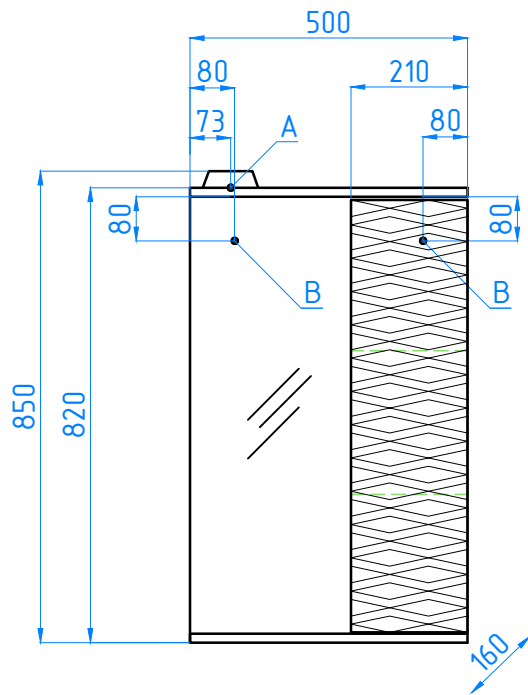

эш Папурус 500/С  
тумба Папурус Cersania 50

- A - место подключения электрического провода
- B - место крепления навесов
- C - место подвода воды и слив