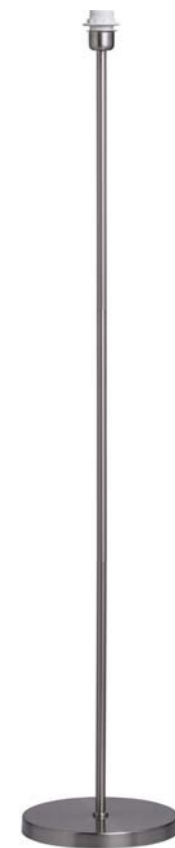

634042001
Металлическое основание для торшера цвета сатинового никеля.

💡 1*60W E27   ☐ D 25 см   📦 3,7 кг
🌿 3 кв. м   📏 H 127 см