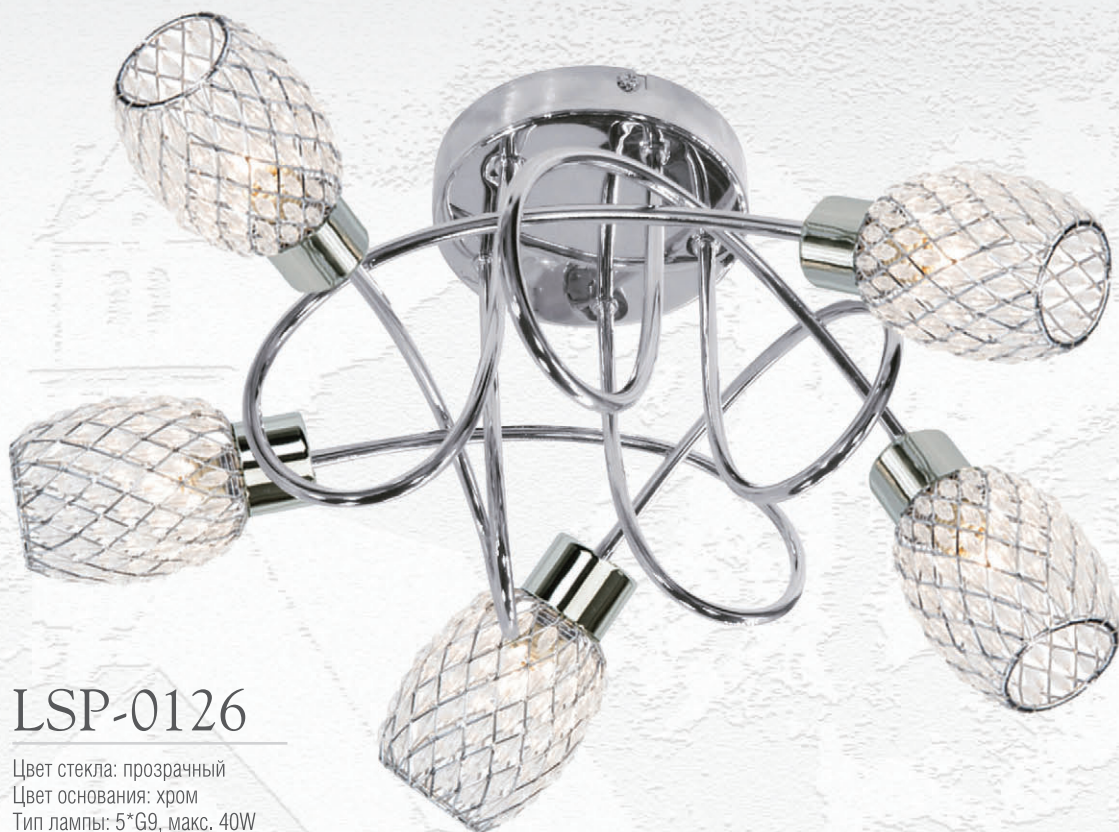

LSP-0121

Цвет стекла: белый
Цвет основания: матовый никель / бук
Тип лампы: 4*E14, макс. 40W
Размеры: ↔ 30 ↳ 20

LSP-0105

Цвет стекла: белый / прозрачный
Цвет основания: хром / махагон
Тип лампы: 4*E14, макс. 40W
Размеры: ↔ 24 ↑ 16

LSP-0104

Цвет стекла: белый / прозрачный
Цвет основания: хром / махагон
Тип лампы: 1*E14, макс. 40W
Размеры: ↔ 18 ↑ 10 ↑ 16

LSA-2602-01

Цвет стекла: прозрачный + белый матовый
Цвет основания: матовый никель
Тип лампы: 1*R7S, макс. 100W
Размеры: ↔ 30 ↑ 9