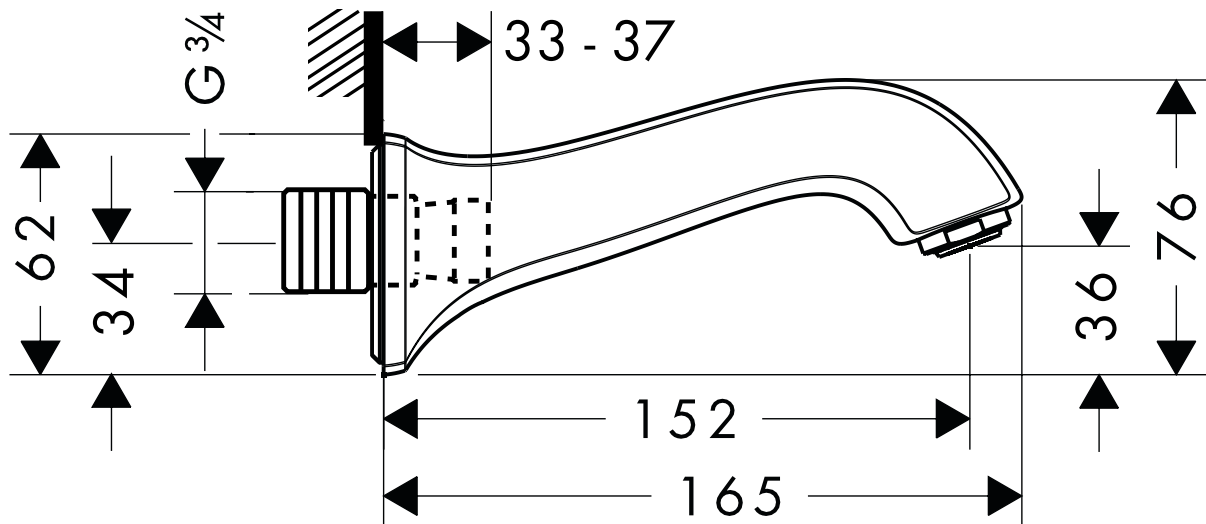

HANSGROHE Metris Classic

Wanneneinlauf DN 20 für Unterputzinstallation

13413XXX

hansgrohe