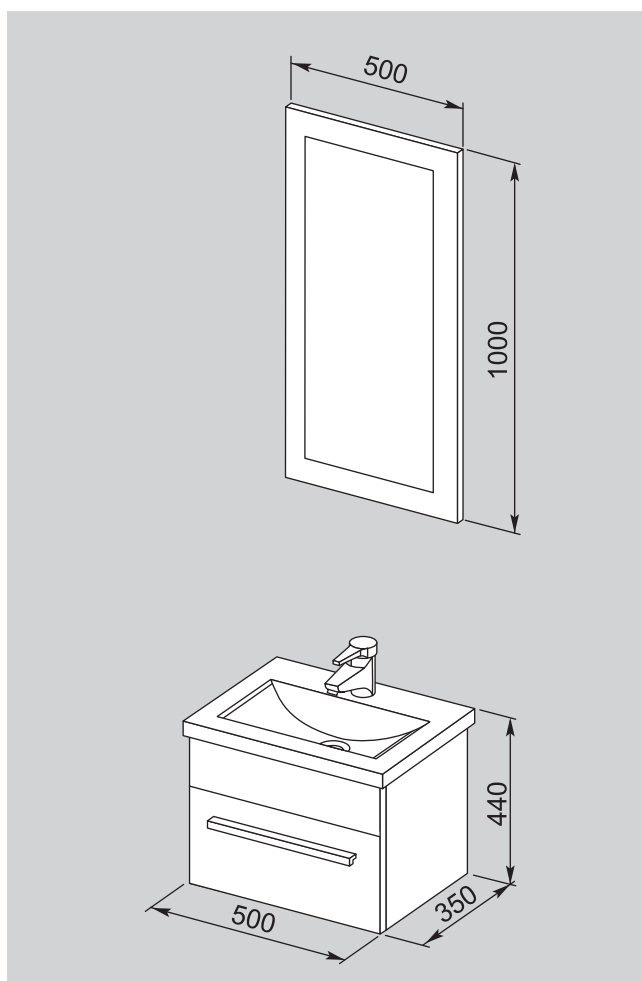

Нота 50 лайт

Артикул	Описание продукта	Размеры (ш.х.г)
	Состав комплекта:	
	- зеркало: 4 встроенных светильника	450x900x36
	- раковина-столешница (литьевой мрамор)	500x40x350
	- тумба: выдвижной ящик с механизмом плавного закрывания	490x400x345
	Цвет тумбы: венге, светлый дуб	
	Цвет фасада: белый глянец	
	Материал: МДФ, ДСП	
	Производитель: Aquanet (Россия)	
00164044	Комплект мебели Нота 50 лайт цв.венге (фасад белый)	
белый/венге	В составе:	
00159094	Зеркало Нота 45x90 лайт встроенный светильник	
00154242	Рак.-столеш. Юнион 50	
00159090	Тумба Нота 50 цв.венге (фасад белый)	
00164045	Комплект мебели Нота 50 лайт цв.св.дуб (фасад белый)	
белый/светлый дуб	В составе:	
00159094	Зеркало Нота 45x90 лайт встроенный светильник	
00154242	Рак.-столеш. Юнион 50	
00159091	Тумба Нота 50 цв.св.дуб (фасад белый)	
00161260	Комплект мебели Нота 50 лайт цв.венге	
венге	В составе:	
00159094	Зеркало Нота 45x90 лайт встроенный светильник	
00154242	Рак.-столеш. Юнион 50	
00159093	Тумба Нота 50 цв.венге	
00161261	Комплект мебели Нота 50 лайт цв.св.дуб	
светлый дуб	В составе:	
00159094	Зеркало Нота 45x90 лайт встроенный светильник	
00154242	Рак.-столеш. Юнион 50	
00159092	Тумба Нота 50 цв.св.дуб	