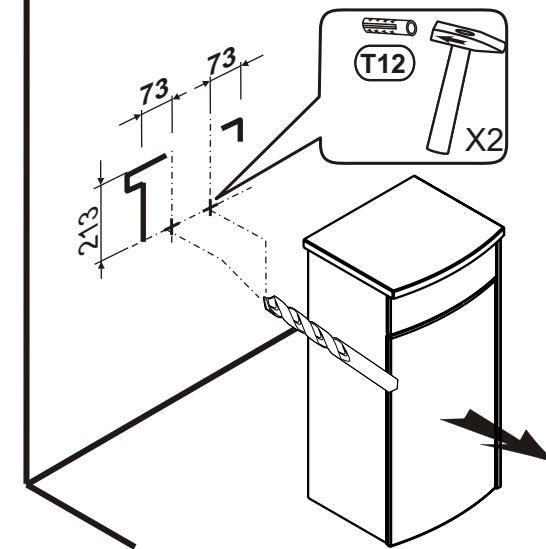

INSTALLATION INSTRUCTION

HU OLDALSÓ SZERÉNY ALACSONY ÖSSZESZERELÉSI ÚTMUTATÓ

PL SZAFKA BOCZNA NISKA

INSTRUKCJA MONTAŻU

RU НИЗКИЙ БОКОВОЙ ШКАФЧИК

ИНСТРУКЦИЯ МОНТАЖА

SK POSTRANNÁ SKRINKA NÍZKA

NÁVOD PRE MONTÁŽ

UA ШАФКА БОКОВА НИЗЬКА

ІНСТРУКЦІЯ З МОНТАЖУ

2

CZ/SK let záruky
DE jahre garantie
GB years of guarantee
HU év garancia
PL lata gwarancji
RUS лет гарантии
UA рокив гарантії

T12 x2

S9 4x16 X8

Option - leg assembly.