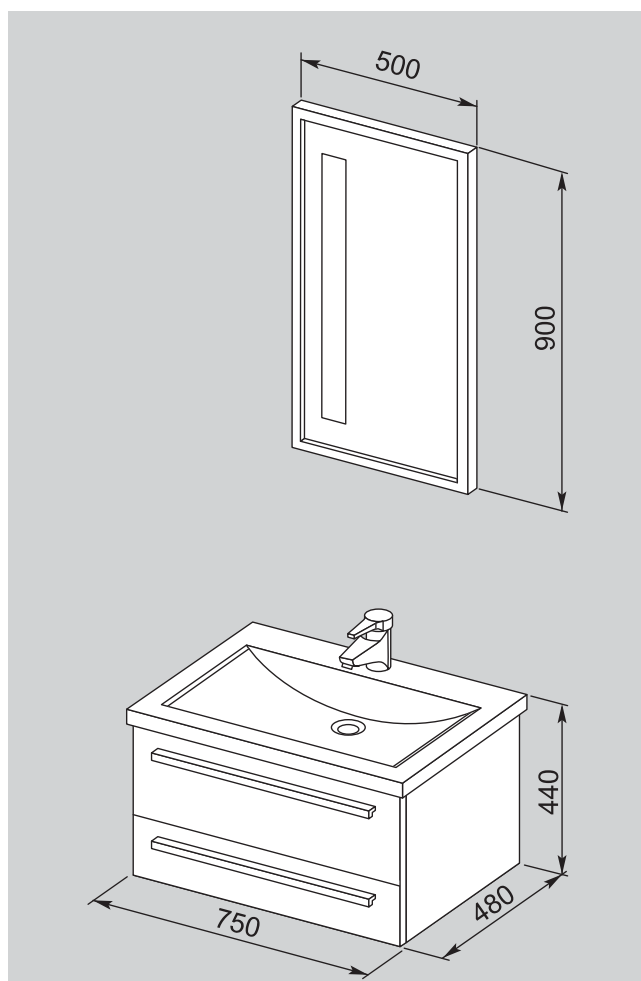

## Нота 75 алюминий

| Артикул           | Описание продукта   | Размеры (ш.хв.г) |
|-------------------|---|------------------|
|                   | Состав комплекта:   |                  |
|                   | - зеркало в алюминиевой раме: встроенный светильник         | 500x900x45       |
|                   | - раковина-столешница (литьевой мрамор)                     | 750x40x480       |
|                   | - тумба: 2 выдвижных ящика с механизмом плавного закрывания | 740x400x475      |
|                   | Цвет тумбы: венге, светлый дуб                              |                  |
|                   | Цвет фасада: белый глянец                                   |                  |
|                   | Материал: МДФ, ДСП  |                  |
| 00165386          | Комплект мебели Нота 75 алюминий цв.белый                   |                  |
| белый/белый       | В составе:  |                  |
| 00159192          | Зеркало Нота 50x90 аллюм                                    |                  |
| 00158755          | Рак.-столеш. Нота-75  |                  |
| 00159141          | Тумба Нота 75 цв.белый                                      |                  |
| 00163099          | Комплект мебели Нота 75 алюминий цв.венге (фасад белый)     |                  |
| белый/венге       | В составе:  |                  |
| 00159192          | Зеркало Нота 50x90 аллюм                                    |                  |
| 00158755          | Рак.-столеш. Нота-75  |                  |
| 00159144          | Тумба Нота 75 цв.венге (фасад белый)                        |                  |
| 00163100          | Комплект мебели Нота 75 алюминий цв.св.дуб (фаса белый)     |                  |
| белый/светлый дуб | В составе:  |                  |
| 00159192          | Зеркало Нота 50x90 аллюм                                    |                  |
| 00158755          | Рак.-столеш. Нота-75  |                  |
| 00159143          | Тумба Нота 75 цв.св.дуб (фасад белый)                       |                  |
| 00162872          | Комплект мебели Нота 75 алюминий цв.венге                   |                  |
| венге             | В составе:  |                  |
| 00159192          | Зеркало Нота 50x90 аллюм                                    |                  |
| 00158755          | Рак.-столеш. Нота-75  |                  |
| 00159083          | Тумба Нота 75 цв.венге (ламинированое ДСП)                  |                  |
| 00162873          | Комплект мебели Нота 75 алюминий цв.св.дуб                  |                  |
| светлый дуб       | В составе:  |                  |
| 00159192          | Зеркало Нота 50x90 аллюм                                    |                  |
| 00158755          | Рак.-столеш. Нота-75  |                  |
| 00158861          | Тумба Нота 75 цв. св.дуб (ламинированое ДСП)                |                  |