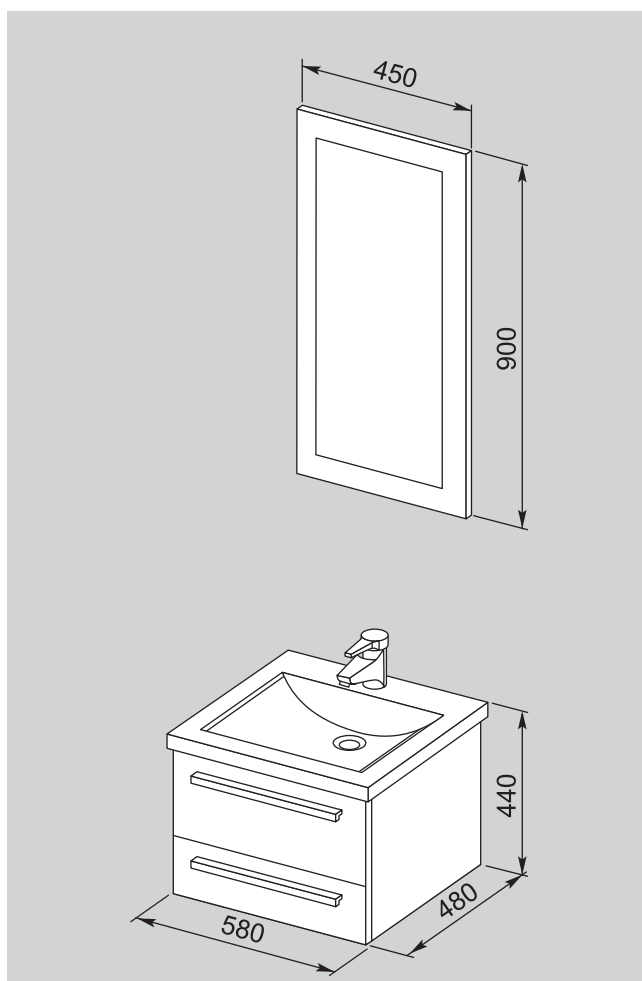

Нота 58 лайт

Артикул	Описание продукта	Размеры (ш.х.г)
	Состав комплекта:	
	- зеркало: 4 встроенных светильника	450x900x36
	- раковина-столешница (литьевой мрамор)	580x40x480
	- тумба: 2 выдвижных ящика с механизмом плавного закрывания	570x400x475
	Цвет тумбы: венге, светлый дуб	
	Цвет фасада: белый глянец	
	Материал: МДФ, ДСП	
	Производитель: Aquanet (Россия)	
00165379	Комплект мебели Нота 58 лайт цв.белый	
белый/белый	В составе:	
00159094	Зеркало Нота 45x90 лайт встроенный светильник	
00158754	Рак.-столеш. Нота-58	
00159142	Тумба Нота 58 цв.белый	
00163105		
белый/венге	Комплект мебели Нота 58 лайт цв.венге (фасад белый)	
00159094	В составе:	
00158754	Зеркало Нота 45x90 лайт встроенный светильник	
00159140	Рак.-столеш. Нота-58	
00163106	Тумба Нота 58 цв.венге (фасад белый)	
белый/светлый дуб	Комплект мебели Нота 58 лайт цв.св.дуб (фасад белый)	
00159094	В составе:	
00158754	Зеркало Нота 45x90 лайт встроенный светильник	
00159139	Рак.-столеш. Нота-58	
00159053	Тумба Нота 58 цв.св.дуб (фасад белый)	
венге		
00159094	Комплект мебели Нота 58 лайт цв.венге	
00158754	В составе:	
00159082	Зеркало Нота 45x90 лайт встроенный светильник	
00159052	Рак.-столеш. Нота-58	
светлый дуб	Тумба Нота 58 цв. венге	
00159094		
00158754		
00158860	Комплект мебели Нота 58 лайт цв.св.дуб	
	В составе:	
	Зеркало Нота 45x90 лайт встроенный светильник	
	Рак.-столеш. Нота-58	
	Тумба Нота 58 цв. св.дуб (ламинированое ДСП)	