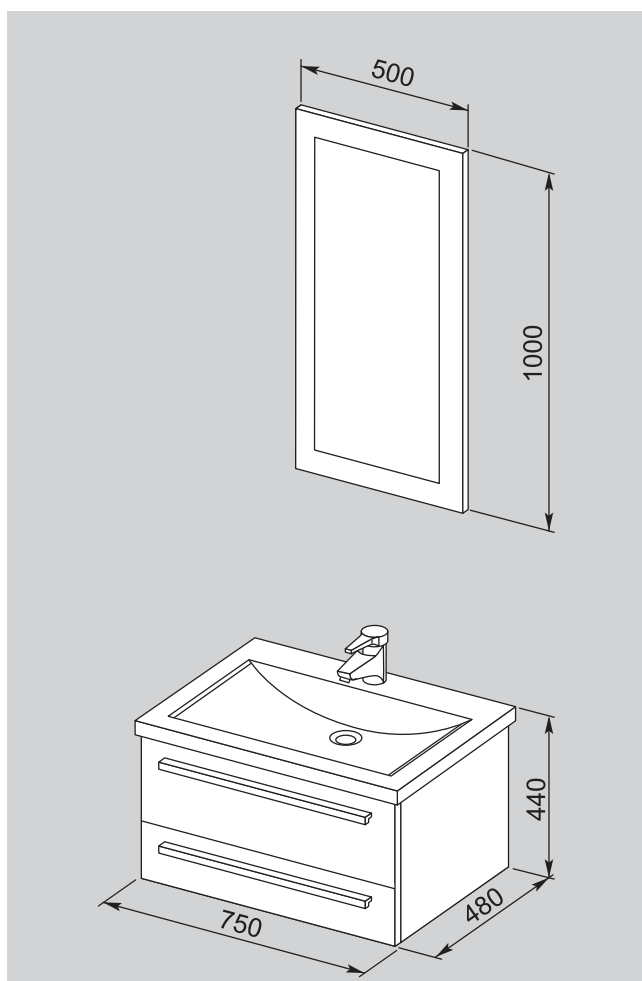

Нота 75 лайт

Артикул	Описание продукта	Размеры (ш.хв.хг)
	Состав комплекта:	
	- зеркало: 4 встроенных светильника	500x1000x36
	- раковина-столешница (литьевой мрамор)	750x40x480
	- тумба: 2 выдвижных ящика с механизмом плавного закрывания	740x400x475
	Цвет тумбы: венге, светлый дуб	
	Цвет фасада: белый глянец	
	Материал: МДФ, ДСП	
00165980	Комплект мебели Нота 75 лайт цв.белый	
белый/белый	В составе:	
00159095	Зеркало Нота 50x100 лайт встроенный светильник	
00158755	Рак.-столеш. Нота-75	
00159141	Тумба Нота 75 цв.белый	
00163107	Комплект мебели Нота 75 лайт цв.венге (фасад белый)	
белый/венге	В составе:	
00159095	Зеркало Нота 50x100 лайт встроенный светильник	
00158755	Рак.-столеш. Нота-75	
00159144	Тумба Нота 75 цв.венге (фасад белый)	
00163108	Комплект мебели Нота 75 лайт цв.св.дуб (фасад белый)	
белый/светлый дуб	В составе:	
00159095	Зеркало Нота 50x100 лайт встроенный светильник	
00158755	Рак.-столеш. Нота-75	
00159143	Тумба Нота 75 цв.св.дуб (фасад белый)	
00159057	Комплект мебели Нота 75 лайт цв.венге	
венге	В составе:	
00159095	Зеркало Нота 50x100 лайт встроенный светильник	
00158755	Рак.-столеш. Нота-75	
00159083	Тумба Нота 75 цв.венге	
00159056	Комплект мебели Нота 75 лайт цв.св.дуб	
светлый дуб	В составе:	
00159095	Зеркало Нота 50x100 лайт встроенный светильник	
00158755	Рак.-столеш. Нота-75	
00158861	Тумба Нота 75 цв. св.дуб (ламинированое ДСП)	