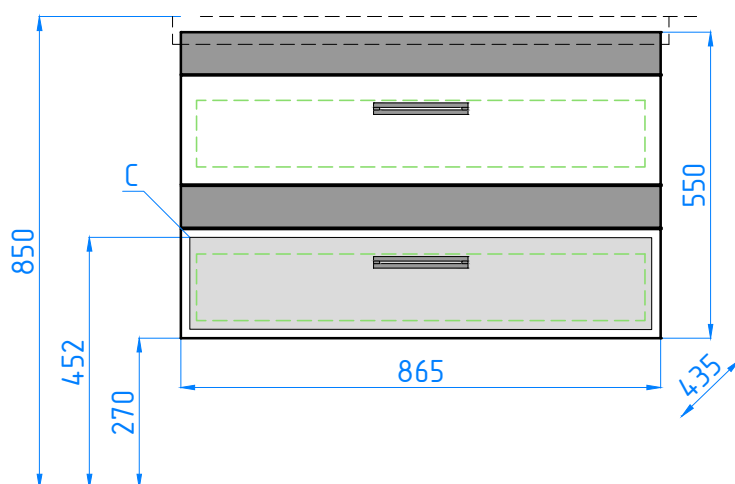

зеркало Сакура 900  
тумба Сакура Next 90

- A - место подключения электрического провода  
B - место крепления навесов  
C - место подвода воды и слив