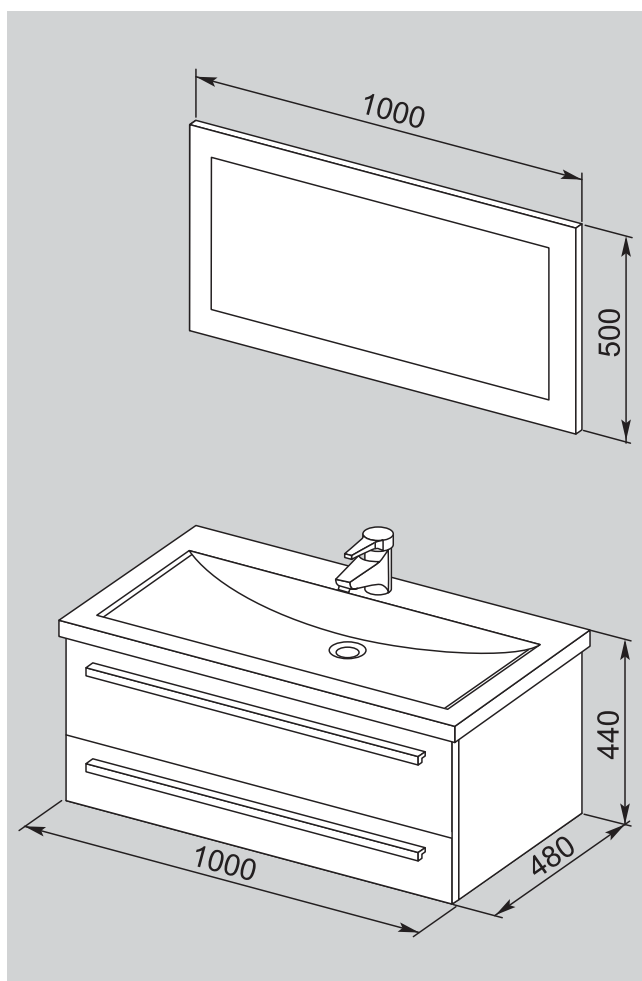

# Нота 100 лайт

Артикул	Описание продукта	Размеры (ш.х.г.)
	Состав комплекта:	
	- зеркало: 4 встроенных светильника	000000000000
	- раковина-столешница (литьевой мрамор)	
	- тумба: 2 выдвигающих ящика с механизмом плавного закрытия	
	Цвет тумбы: венге, светлый дуб	
	Цвет фасада: белый глянец	
	Материал: МДФ, ДСП	
	Производитель: Aquanet (Россия)	
00165382	Комплект мебели Нота 100 лайт цв.белый	
белый/белый	В составе:	
00159095	Зеркало Нота 50x100 лайт встроенный светильник	
00158753	Рак.-столеш. Нота-100	
00159150	Тумба Нота 100 цв.белый	
00163103	Комплект мебели Нота 100 лайт цв.венге (фасад белый)	
белый/венге	В составе:	
00159095	Зеркало Нота 50x100 лайт встроенный светильник	
00158753	Рак.-столеш. Нота-100	
00163073	Тумба Нота 100 цв.венге (фасад белый)	
00163104	Комплект мебели Нота 100 лайт цв.св.дуб (фасад белый)	
белый/светлый дуб	В составе:	
00159095	Зеркало Нота 50x100 лайт встроенный светильник	
00158753	Рак.-столеш. Нота-100	
00159148	Тумба Нота 100 цв.св.дуб (фасад белый)	
00159065	Комплект мебели Нота 100 лайт цв.венге	
венге	В составе:	
00159095	Зеркало Нота 50x100 лайт встроенный светильник	
00158753	Рак.-столеш. Нота-100	
00159085	Тумба Нота 100 цв.венге (ламинированое ДСП)	
00159062	Комплект мебели Нота 100 лайт цв.св.дуб	
светлый дуб	В составе:	
00159095	Зеркало Нота 50x100 лайт встроенный светильник	
00158753	Рак.-столеш. Нота-100	
00158863	Тумба Нота 100 цв. св.дуб (ламинированое ДСП)	