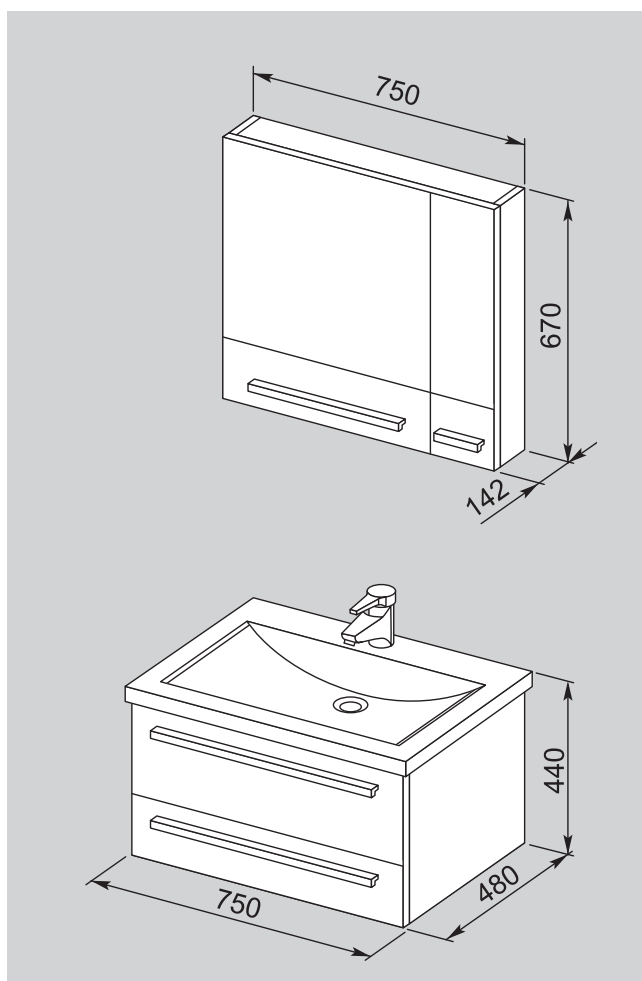

## Нота 75 камерино

Артикул	Описание продукта	Размеры (ш.х.г.)
	Состав комплекта:	
	- зеркало-шкафчик	750x670x142
	- светильник	750x40x480
	- раковина-столешница (литьевой мрамор)	740x400x475
	- тумба: 2 выдвижных ящика с механизмом плавного закрытия	
	Цвет тумбы: венге, светлый дуб	
	Цвет фасада: белый глянец	
	Материал: МДФ, ДСП	
00165375	Комплект мебели Нота 75 цв.белый	
белый/белый	В составе:	
00163082	Зеркало Нота 75 цв.венге (фасад белый)	
00161854	Светильник Нота 40,50,58,75 (300мм)	
00158755	Рак.-столеш. Нота-75	
00159141	Тумба Нота 75 цв.белый	
00163090	Комплект мебели Нота 75 цв.венге (фасад белый)	
белый/венге	В составе:	
00163082	Зеркало Нота 75 цв.венге (фасад белый)	
00161854	Светильник Нота 40,50,58,75 (300мм)	
00158755	Рак.-столеш. Нота-75	
00159144	Тумба Нота 75 цв.венге (фасад белый)	
00163091	Комплект мебели Нота 75 цв.св.дуб (фасад белый)	
белый/светлый дуб	В составе:	
00163083	Зеркало Нота 75 цв.св.дуб (фасад белый)	
00161854	Светильник Нота 40,50,58,75 (300мм)	
00158755	Рак.-столеш. Нота-75	
00159143	Тумба Нота 75 цв.св.дуб (фасад белый)	
00159032	Комплект мебели Нота 75 камерино цв.венге	
венге	В составе:	
00159109	Зеркало Нота 75 цв. венге	
00161854	Светильник Нота 40,50,58,75 (300мм)	
00158755	Рак.-столеш. Нота-75	
00159083	Тумба Нота 75 цв.венге (ламинированое ДСП)	
00159031	Комплект мебели Нота 75 камерино цв.св.дуб	
светлый дуб	В составе:	
00158857	Зеркало Нота 75 цв. св.дуб	
00161854	Светильник Нота 40,50,58,75 (300мм)	
00158755	Рак.-столеш. Нота-75	
00158861	Тумба Нота 75 цв. св.дуб (ламинированое ДСП)	