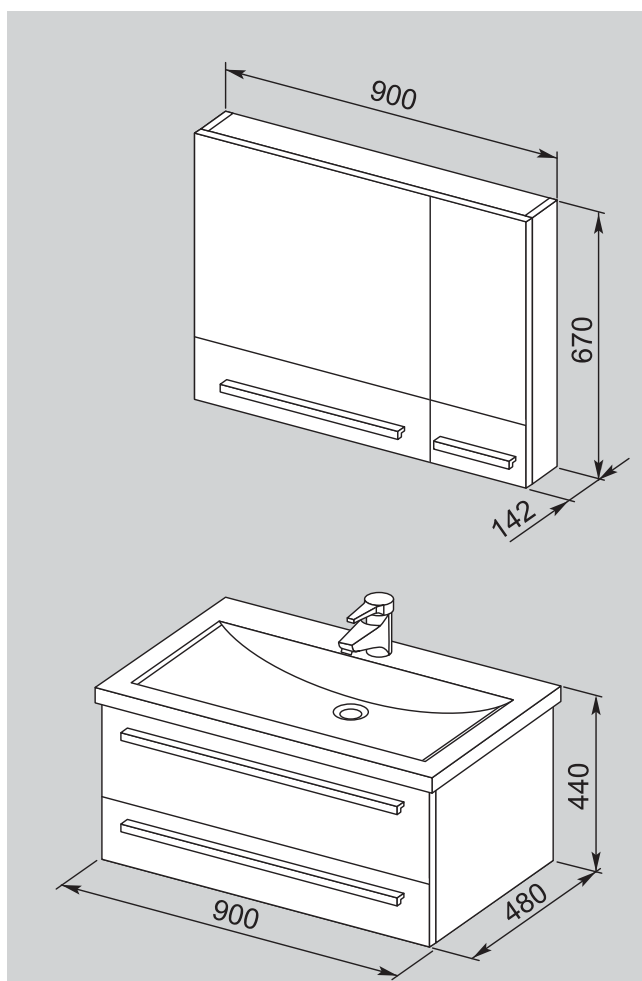

Нота 90 камерино

| Артикул | Описание продукта | Размеры (ш.х.г) |
|-------------------|---|-----------------|
| | Состав комплекта: | |
| | - зеркало-шкафчик + светильник | 900x670x142 |
| | - раковина-столешница (литьевой мрамор) | 900x40x480 |
| | - тумба: 2 выдвигающих ящика с механизмом плавного закрывания | 890x400x475 |
| | Цвет тумбы: венге, светлый дуб | |
| | Цвет фасада: белый глянец | |
| | Материал: МДФ, ДСП | |
| | Производитель: Aquanet (Россия) | |
| 00165374 | Комплект мебели Нота 90 цв.белый | |
| белый/белый | В составе: | |
| 00163084 | Зеркало Нота 90 цв.венге (фасад белый) | |
| 00161855 | Светильник Нота 90,100 (600мм) | |
| 00158756 | Рак.-столеш. Нота-90 | |
| 00159149 | Тумба Нота 90 цв.белый | |
| 00163092 | Комплект мебели Нота 90 цв.венге (фасад белый) | |
| белый/венге | В составе: | |
| 00163084 | Зеркало Нота 90 цв.венге (фасад белый) | |
| 00161855 | Светильник Нота 90,100 (600мм) | |
| 00158756 | Рак.-столеш. Нота-90 | |
| 00163074 | Тумба Нота 90 цв.венге (фасад белый) | |
| 00163093 | Комплект мебели Нота 90 цв.св.дуб (фасад белый) | |
| белый/светлый дуб | В составе: | |
| 00163085 | Зеркало Нота 90 цв.св.дуб (фасад белый) | |
| 00161855 | Светильник Нота 90,100 (600мм) | |
| 00158756 | Рак.-столеш. Нота-90 | |
| 00159145 | Тумба Нота 90 цв.св.дуб (фасад белый) | |
| 00159036 | Комплект мебели Нота 90 камерино цв.венге | |
| венге | В составе: | |
| 00159110 | Зеркало Нота 90 цв. венге | |
| 00161855 | Светильник Нота 90,100 (600мм) | |
| 00158756 | Рак.-столеш. Нота-90 | |
| 00159084 | Тумба Нота 90 цв.венге (ламинированое ДСП) | |
| 00159033 | Комплект мебели Нота 90 камерино цв.св.дуб | |
| светлый дуб | В составе: | |
| 00158858 | Зеркало Нота 90 цв. св.дуб | |
| 00161855 | Светильник Нота 90,100 (600мм) | |
| 00158756 | Рак.-столеш. Нота-90 | |
| 00158862 | Тумба Нота 90 цв. св.дуб (ламинированое ДСП) | |