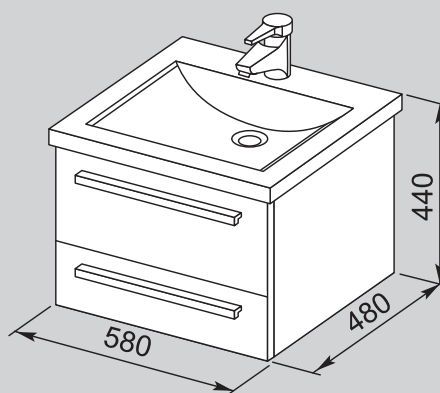

## Нота 58 камерино

Артикул	Описание продукта	Размеры (ш.х.г)
	Состав комплекта:	
	- зеркало-шкафчик + светильник	580x670x142
	- раковина-столешница (литьевой мрамор)	580x40x480
	- тумба: 2 выдвижных ящика с механизмом плавного закрывания	570x400x475
	Цвет тумбы: венге, светлый дуб	
	Цвет фасада: белый глянец	
	Материал: МДФ, ДСП	
	Производитель: Aquanet (Россия)	
00165376	Комплект мебели Нота 58 цв.белый	
белый/белый	В составе:	
00163080	Зеркало Нота 58 цв.венге (фасад белый)	
00161854	Светильник Нота 40,50,58,75 (300мм)	
00158754	Рак.-столеш. Нота-58	
00159142	Тумба Нота 58 цв.белый	
00163088	Комплект мебели Нота 58 цв.венге (фасад белый)	
белый/венге	В составе:	
00163080	Зеркало Нота 58 цв.венге (фасад белый)	
00161854	Светильник Нота 40,50,58,75 (300мм)	
00158754	Рак.-столеш. Нота-58	
00159140	Тумба Нота 58 цв.венге (фасад белый)	
00163089	Комплект мебели Нота 58 цв.св.дуб (фасад белый)	
белый/светлый дуб	В составе:	
00163081	Зеркало Нота 58 цв.св.дуб (фасад белый)	
00161854	Светильник Нота 40,50,58,75 (300мм)	
00158754	Рак.-столеш. Нота-58	
00159139	Тумба Нота 58 цв.св.дуб (фасад белый)	
00159028	Комплект мебели Нота 58 камерино цв.венге	
венге	В составе:	
00159108	Зеркало Нота 58 цв. венге	
00161854	Светильник Нота 40,50,58,75 (300мм)	
00158754	Рак.-столеш. Нота-58	
00159082	Тумба Нота 58 цв. венге	
00159027	Комплект мебели Нота 58 камерино цв.св.дуб	
светлый дуб	В составе:	
00158856	Зеркало Нота 58 цв. св.дуб	
00161854	Светильник Нота 40,50,58,75 (300мм)	
00158754	Рак.-столеш. Нота-58	
00158860	Тумба Нота 58 цв. св.дуб (ламинированое ДСП)	