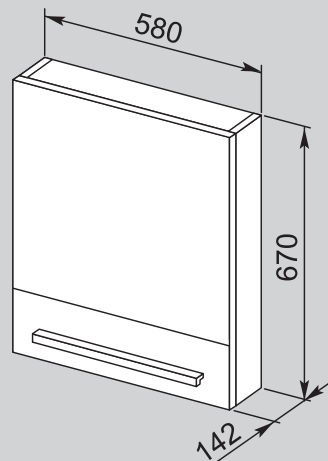

## Нота 58 камерино

Артикул	Описание продукта	Размеры (ш.х.г)
	Состав комплекта:	
	- зеркало-шкафчик + светильник	580x670x142
	- раковина-столешница (литьевой мрамор)	580x40x480
	- тумба: 2 выдвижных ящика с механизмом плавного закрывания	570x400x475
	Цвет тумбы: венге, светлый дуб	
	Цвет фасада: белый глянец	
	Материал: МДФ, ДСП	
	Производитель: Aquanet (Россия)	
00165376	Комплект мебели Нота 58 цв.белый	
белый/белый	В составе:	
00163080	Зеркало Нота 58 цв.венге (фасад белый)	
00161854	Светильник Нота 40,50,58,75 (300мм)	
00158754	Рак.-столеш. Нота-58	
00159142	Тумба Нота 58 цв.белый	
00163088	Комплект мебели Нота 58 цв.венге (фасад белый)	
белый/венге	В составе:	
00163080	Зеркало Нота 58 цв.венге (фасад белый)	
00161854	Светильник Нота 40,50,58,75 (300мм)	
00158754	Рак.-столеш. Нота-58	
00159140	Тумба Нота 58 цв.венге (фасад белый)	
00163089	Комплект мебели Нота 58 цв.св.дуб (фасад белый)	
белый/светлый дуб	В составе:	
00163081	Зеркало Нота 58 цв.св.дуб (фасад белый)	
00161854	Светильник Нота 40,50,58,75 (300мм)	
00158754	Рак.-столеш. Нота-58	
00159139	Тумба Нота 58 цв.св.дуб (фасад белый)	
00159028	Комплект мебели Нота 58 камерино цв.венге	
венге	В составе:	
00159108	Зеркало Нота 58 цв. венге	
00161854	Светильник Нота 40,50,58,75 (300мм)	
00158754	Рак.-столеш. Нота-58	
00159082	Тумба Нота 58 цв. венге	
00159027	Комплект мебели Нота 58 камерино цв.св.дуб	
светлый дуб	В составе:	
00158856	Зеркало Нота 58 цв. св.дуб	
00161854	Светильник Нота 40,50,58,75 (300мм)	
00158754	Рак.-столеш. Нота-58	
00158860	Тумба Нота 58 цв. св.дуб (ламинированое ДСП)	