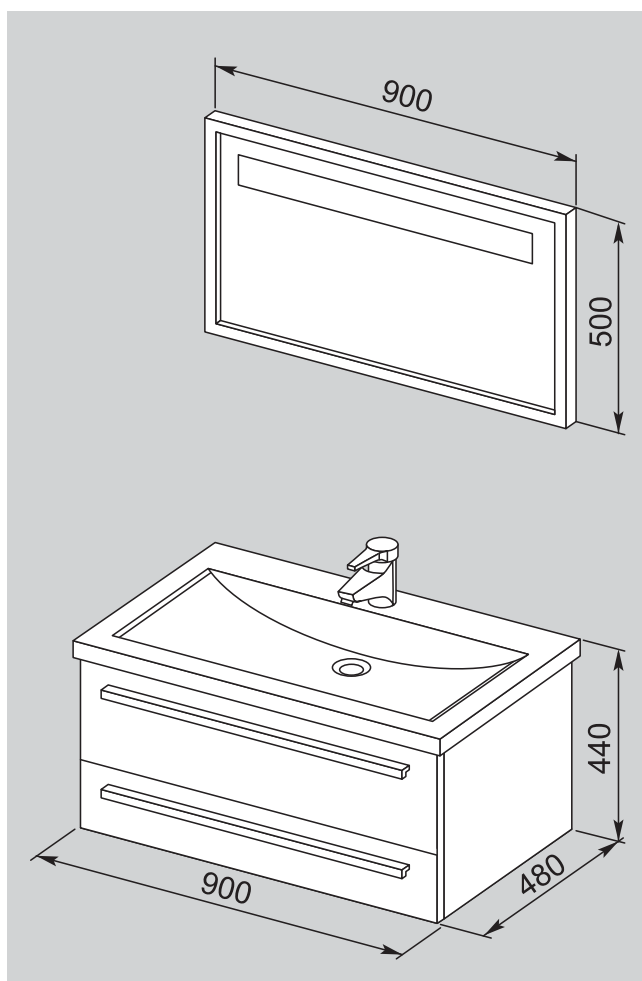

Нота 90 алюминий

Артикул	Описание продукта	Размеры (ш.х.г)
	Состав комплекта:	
	- зеркало в алюминиевой раме: встроенный светильник	900x500x45
	- раковина-столешница (литьевой мрамор)	900x40x480
	- тумба: 2 выдвижных ящика с механизмом плавного закрытия	892x400x475
	Цвет тумбы: венге, светлый дуб	
	Цвет фасада: белый глянец	
	Материал: МДФ, ДСП	
	Производитель: Aquanet (Россия)	
00165384	Комплект мебели Нота 90 алюминий цв.белый	
белый/белый	В составе:	
00159192	Зеркало Нота 50x90 аллюм	
00158756	Рак.-столеш. Нота-90	
00159149	Тумба Нота 90 цв.белый	
00163101	Комплект мебели Нота 90 алюминий цв.венге (фасад белый)	
белый/венге	В составе:	
00159192	Зеркало Нота 50x90 аллюм	
00158756	Рак.-столеш. Нота-90	
00163074	Тумба Нота 90 цв.венге (фасад белый)	
00163102	Комплект мебели Нота 90 алюминий цв.св.дуб (фаса белый)	
белый/светлый дуб	В составе:	
00159192	Зеркало Нота 50x90 аллюм	
00158756	Рак.-столеш. Нота-90	
00159145	Тумба Нота 90 цв.св.дуб (фасад белый)	
00162875	Комплект мебели Нота 90 алюминий цв.венге	
венге	В составе:	
00159192	Зеркало Нота 50x90 аллюм	
00158756	Рак.-столеш. Нота-90	
00159084	Тумба Нота 90 цв.венге (ламинированое ДСП)	
00162876	Комплект мебели Нота 90 алюминий цв.св.дуб	
светлый дуб	В составе:	
00159192	Зеркало Нота 50x90 аллюм	
00158756	Рак.-столеш. Нота-90	
00158862	Тумба Нота 90 цв. св.дуб (ламинированое ДСП)	