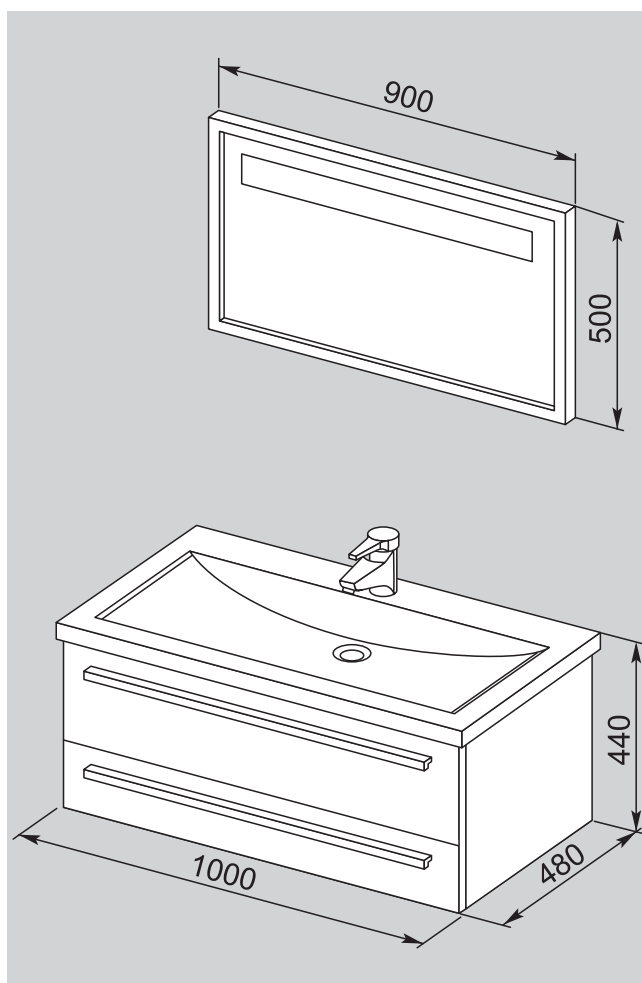

Нота 100 алюминий

Артикул	Описание продукта	Размеры (ш.х.г.)
	Состав комплекта:	
	- зеркало в алюминиевой раме: встроенный светильник	900x500x45
	- раковина-столешница (литьевой мрамор)	990x40x480
	- тумба: 2 выдвижных ящика с механизмом плавного закрывания	992x400x475
	Цвет тумбы: венге, светлый дуб	
	Цвет фасада: белый глянец	
	Материал: МДФ, ДСП	
	Производитель: Aquanet (Россия)	
00165383	Комплект мебели Нота 100 алюминий цв.белый	
белый/белый	В составе:	
00159192	Зеркало Нота 50x90 алюминий	
00158753	Рак.-столеш. Нота-100	
00159150	Тумба Нота 100 цв.белый	
00163095	Комплект мебели Нота 100 алюминий цв.венге (фасад белый)	
белый/венге	В составе:	
00159192	Зеркало Нота 50x90 аллюм	
00158753	Рак.-столеш. Нота-100	
00163073	Тумба Нота 100 цв.венге (фасад белый)	
00163096	Комплект мебели Нота 100 алюминий цв.св.дуб (фаса белый)	
белый/светлый дуб	В составе:	
00159192	Зеркало Нота 50x90 аллюм	
00158753	Рак.-столеш. Нота-100	
00159148	Тумба Нота 100 цв.св.дуб (фасад белый)	
00162862	Комплект мебели Нота 100 алюминий цв.венге	
венге	В составе:	
00159192	Зеркало Нота 50x90 аллюм	
00158753	Рак.-столеш. Нота-100	
00159085	Тумба Нота 100 цв.венге (ламинированое ДСП)	
00162864	Комплект мебели Нота 100 алюминий цв.св.дуб	
светлый дуб	В составе:	
00159192	Зеркало Нота 50x90 алюминий	
00158753	Рак.-столеш. Нота-100	
00158863	Тумба Нота 100 цв. св.дуб (ламинированое ДСП)	